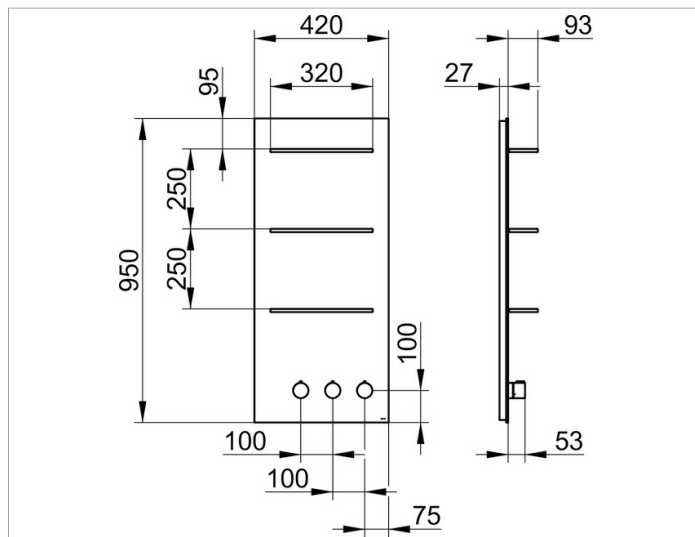

meTime_spa

56166012702 Duschbord mit Thermostatatterie DN 20

PRODUKT

ZEICHNUNG

PRODUKTBESCHREIBUNG

Fertigset, für die Regelung von 3 Verbrauchern
geräuschgeprüft

bestehend aus:

- Montagerahmen
- Paneel aus ESG Glas, mit Rahmen und drei Ablagen aus Aluminium
- Thermostatgriff mit Sicherheitssperre bei 38 °C
- Absperrgriff
- Umstellgriff

OBERFLÄCHE

weiß, satiniert

ABMESSUNG

420 x 950 mm

AUSSCHREIBUNGSTEXT

KEUCO meTime_spa Duschbord mit Thermostatatterie DN 20, 56166012702
Fertigset für die Regelung von 3 Verbrauchern, Glas weiß, satiniert, Griffe rechts,
Fertigset bestehend aus:
Montagerahmen aus Edelstahl,
Paneel aus lackiertem ESG, Außenmaß: 420 mm x 950 mm, drei Ablagen aus massivem Aluminium (320 mm x 93mm x 10 mm), Regalabstand 240 mm, hochglanzverchromter Thermostatgriff mit Sicherheitssperre bei 38° C, Absperrgriff, Umstellgriff, Gesamttiefe 120 mm,

Zur Montage unbedingt erforderlich:
UP Funktionseinheit, Art. – Nr. 56163/000073