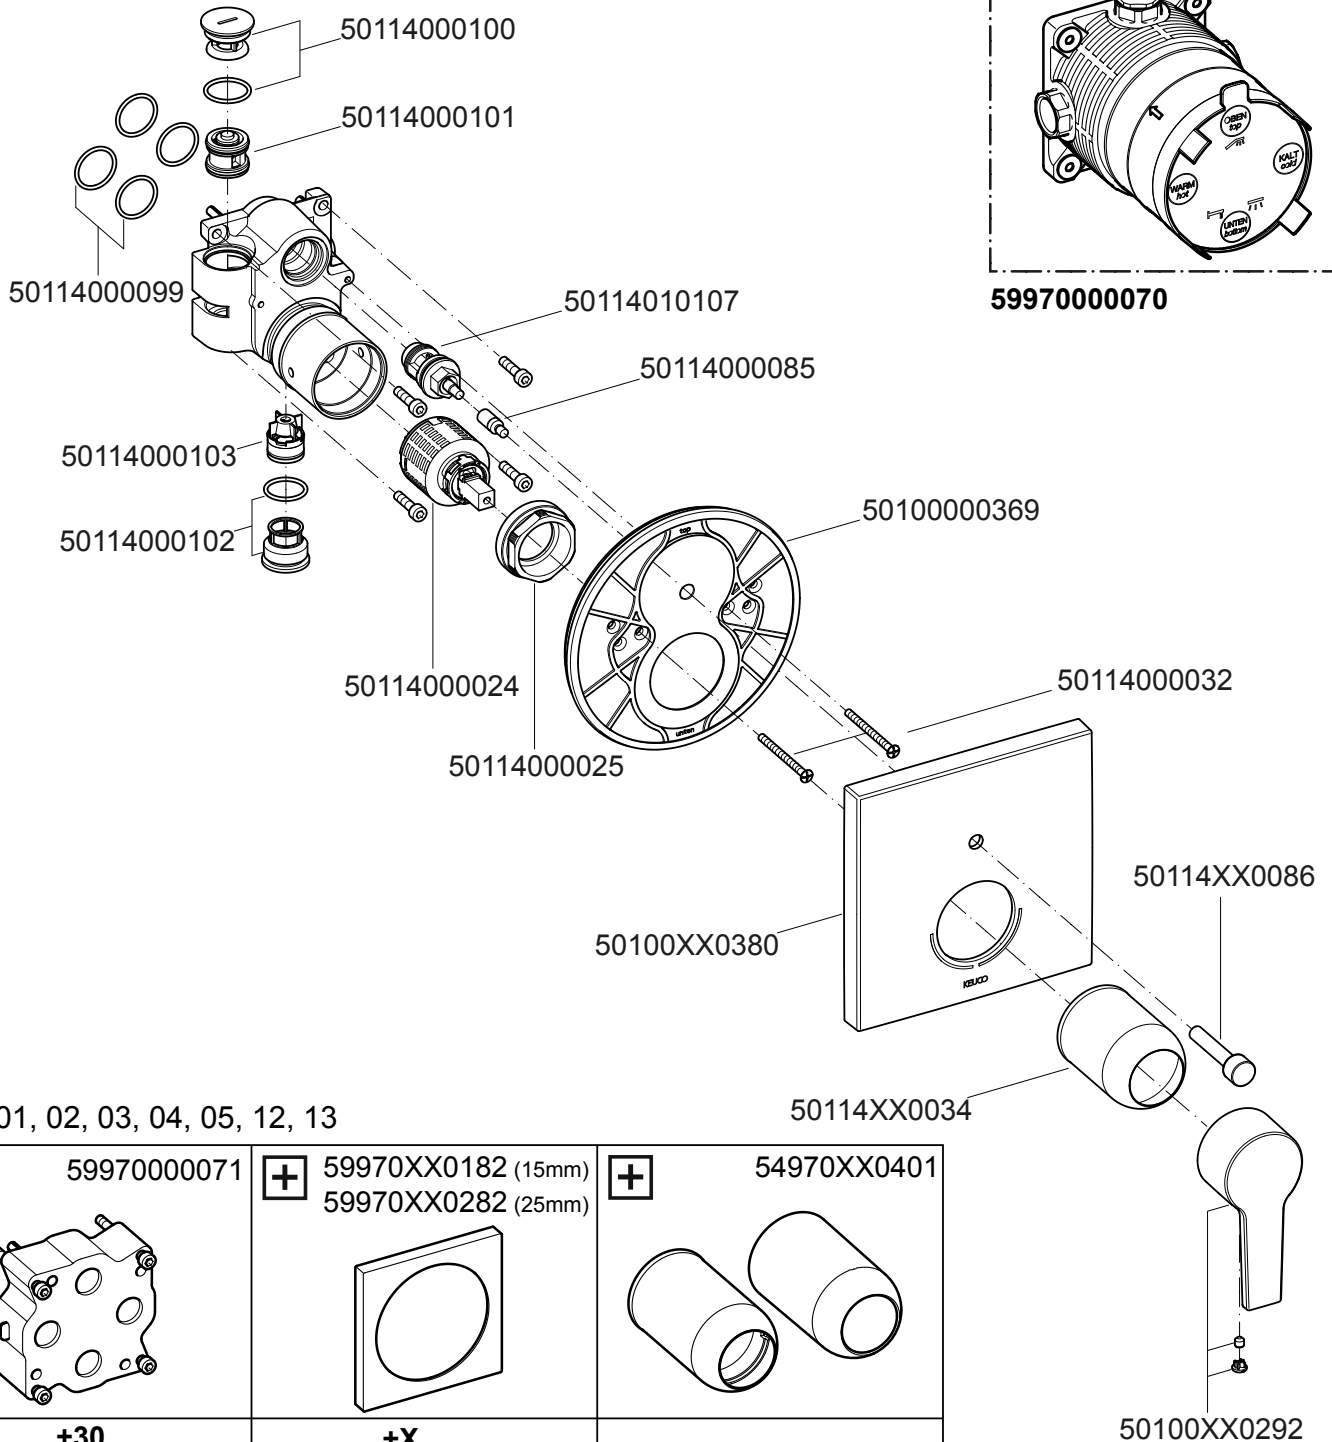

DE Ersatzteile

FR Liste de pièces

CS Sada náhradních

EN Spare parts

IT Elenco delle parti

PL Zestaw części

ES Piezas de recambio

NL Onderdelen

RU Запчасти

Edition 11

51172 XX0282 (> 11.2018)

XX = 01, 02, 03, 04, 05, 12, 13

<p>+ 59970000071</p> 	<p>+ 59970XX0182 (15mm) 59970XX0282 (25mm)</p> 	<p>+ 54970XX0401</p> 
<p>+30</p> 	<p>+X</p> 