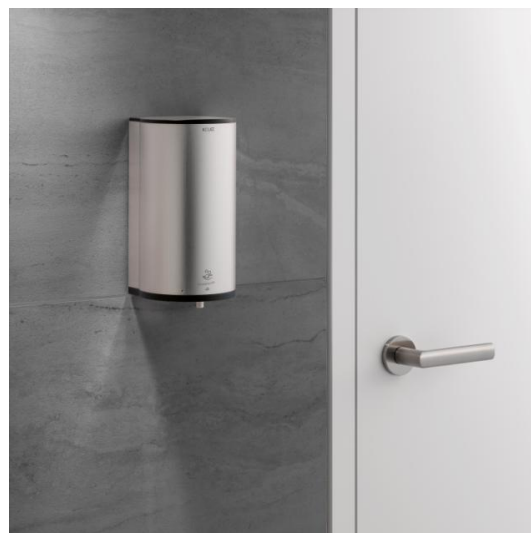

KEUCO_PLAN_foam_dispenser_desinfection_2.jpg