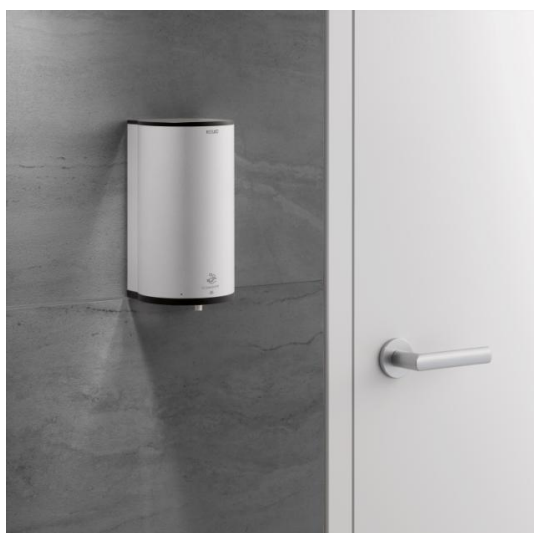

KEUCO_PLAN_foam_dispenser_desinfection_3.jpg