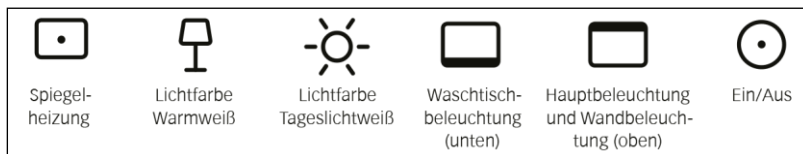

PRESSEINFORMATION

KEUCO_X-LINE_10.jpg

KEUCO_X-LINE_10_1.jpg

KEUCO_X-LINE_11.jpg

KEUCO_X-LINE_12.jpg

Die X-LINE Möbel- und Waschtische sind in den Größen von 500 bis 1.200 mm erhältlich.

PRESSEINFORMATION

KEUCO_X-LINE_13.jpg

KEUCO_X-LINE_14.jpg

KEUCO_X-LINE_15.jpg

Ästhetische Einheit: Der umlaufende Rahmen der Lichtspiegel entspricht exakt der jeweiligen Farbe der Möbel. Die Steuerung erfolgt über das unauffällige Bedienpanel (Spiegelheizung, Lichtfarbe Warmweiß / Tageslichtweiß, Beleuchtungsquelle unten / oben, Ein / Aus).