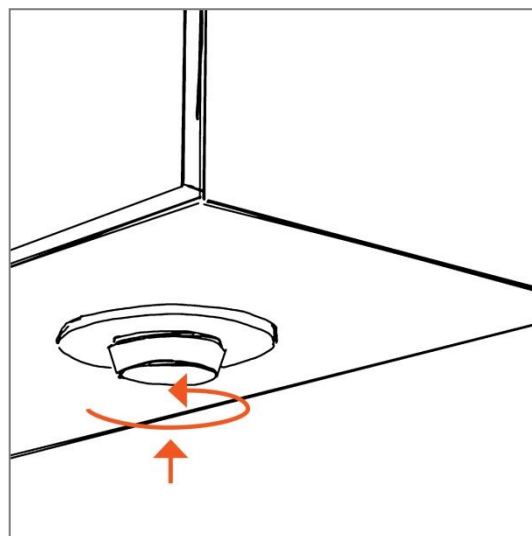

KEUCO_rotary_dimmer.jpg

Nieuwste led-techniek met dimmer zorgt voor een aangename lichtkleur en goede opbouw bij KEUCO ROYAL REFLEX.2 lichtspiegel en spiegelkast. Verschillende lichtbronnen en helderheid zijn via een moderne draaidimmer in te stellen.