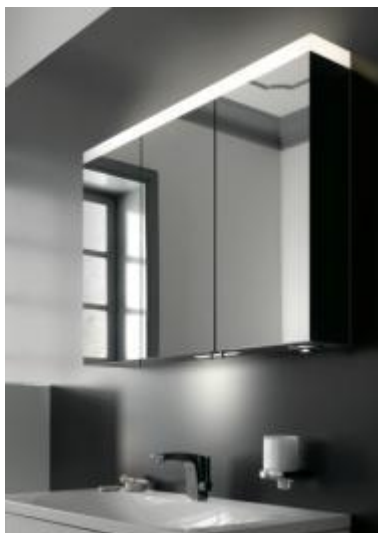

KEUCO_ROYAL_REFLEX2_2.jpg