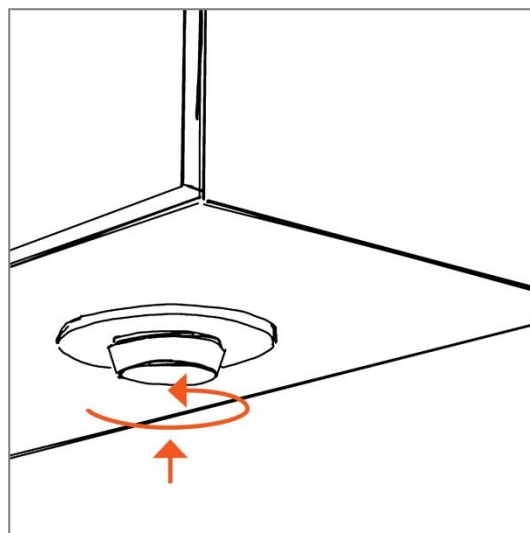

KEUCO_Drehdimmer.jpg

Neueste LED-Technik mit Dimmer sorgt für eine angenehme Lichtfarbe und gute -ausbeute beim KEUCO ROYAL REFLEX.2 Lichtspiegel und Spiegelschrank. Unterschiedliche Lichtszenen und Helligkeiten lassen sich am modernen Drehdimmer einstellen.