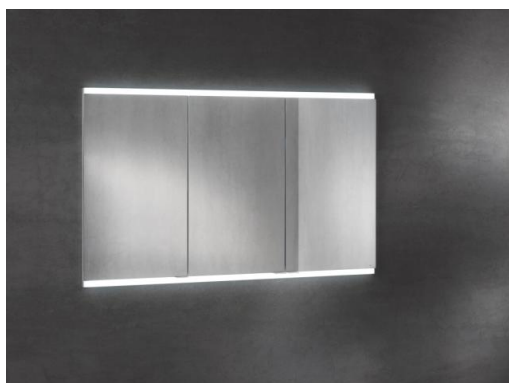

KEUCO_ROYAL_MODULAR_2.0_9.jpg