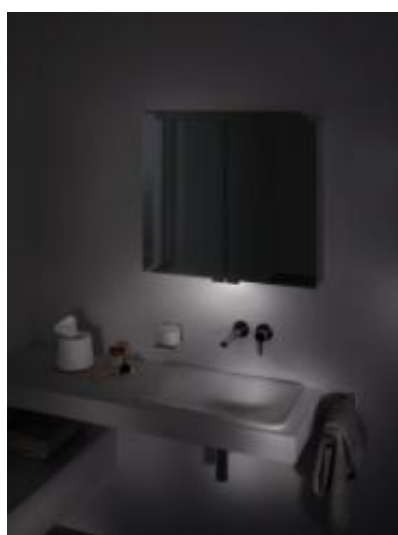

KEUCO_ROYAL_L1_Modus_2.jpg