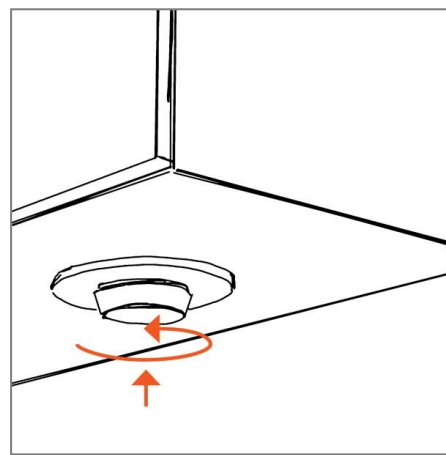

De spiegelkast is in zes maten van 500 mm tot 1.300 mm beschikbaar, met één, twee of drie dubbelzijdig bespiegelde deuren. Dit garandeert compatibiliteit met bijna alle gangbare wastafelformaten. Vanaf een lengte van 1.200 mm, oftewel dubbelwastafeloplossingen, is de wastafelverlichting voor twee armaturen aanwezig. Zo worden glanzende chroomoppervlakken en mooie ontwerpen bijzonder prominent naar voren gebracht.

P E R S B E R I C H T

Dankzij de verspiegeling rondom past de ROYAL L1 spiegelkast in iedere badkamer. Ook de binnenkant overtuigt op alle vlakken: De binnenruimte - achterwand, profiellichten en stekkerdoos - heeft een geanodiseerd oppervlak. De slimme binnenverlichting, met in hoogte verstelbare glasplaten en ook met aluminium geanodiseerde schuifkasten, laten genoeg plaats over voor verzorgingsproducten en zorgen voor goede orde. Dankzij de ingelegde stekkerdoos kunnen elektrische apparaten ook in de gesloten spiegelkast worden opgeladen. Door de hoogwaardige scharnieren sluiten de deuren van de ROYAL L1 bijzonder comfortabel en zacht. Doordat weinig verschillende materialen worden gebruikt, ziet de spiegelkast er zeer harmonieus uit en lijkt wel uit één stuk gegoten.

PERSBERICHT

Bijschriften:

KEUCO_ROYAL_L1_1.jpg

KEUCO_ROYAL_L1_2.jpg

Bij KEUCO ROYAL L1 kan tussen drie verlichtingsmodi worden gekozen.

KEUCO_ROYAL_L1_3.jpg

De spiegelkast is in zes maten van 500 mm tot 1.300 mm beschikbaar, met één, twee of drie dubbelzijdig bespiegelde deuren.

PERSBERICHT

KEUCO_ROYAL_L1_4.jpg

KEUCO_rotary_dimmer.jpg

De KEUCO draaidimmer is binnen handbereik aangebracht onder het frame van de spiegelkast. Met een korte druk schakelt men de verlichting in en uit. Bij langere druk in ingeschakelde toestand wisselt men tussen de drie verlichtingsmodi.