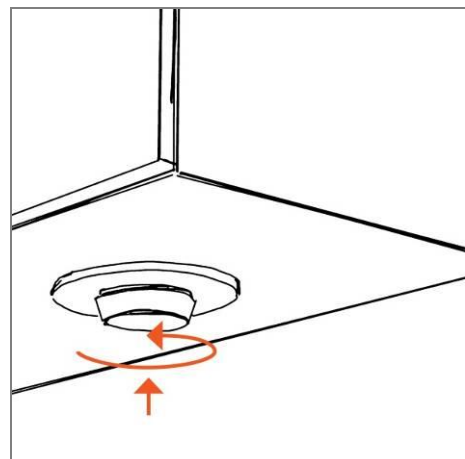

PRESSEINFORMATION

Rundum verspiegelt wirkt der ROYAL 25 Spiegelschrank äußerst edel. Wie jeder Aluminiumspiegelschrank von KEUCO zeichnet er sich durch sein hochwertiges Material sowie seine erstklassige Qualität und Verarbeitung aus. Hinter den beidseitig verspiegelten Drehtüren mit soft-close Scharnieren verbirgt sich viel Platz für Pflege- und Schminkutensilien. Gleichzeitig ermöglichen sie auch eine Betrachtung des Hinterkopfes beim Frisieren. Durch höhenverstellbare Glaseinlagen lässt sich die Inneneinteilung individuell variieren. Dank zwei innenliegender Steckdosen können Elektrogeräte auch im geschlossenen Spiegelschrank geladen werden.

Mit seinen Breiten von 500 mm als eintüriger Spiegelschrank, 650 mm, 800 mm oder 1000 mm in zweitüriger Ausführung und 1.200 mm in dreitüriger Ausführung ist der ROYAL 25 ein Allrounder für die Waschplatzgestaltung jedes Bades. Als dreitüriges Modell ist er mit zwei Waschtischbeleuchtungen für Doppelwaschtische ausgelegt.

PRESSEINFORMATION

Bildunterschriften:

KEUCO_ROYAL_25_1.jpg

KEUCO_ROYAL_25_2.jpg

Der ROYAL 25 Spiegelschrank ist rundum verspiegelt. Im Inneren verbirgt sich viel Platz für Pflege- und Schminkeutensilien. Die LED-Aufsatzleuchten sorgen für eine gleichmäßige, angenehme Gesichtsausleuchtung bei der täglichen Pflege.

KEUCO_ROYAL_25_3.jpg

KEUCO_Drehdimmer.jpg

Über den intuitiv bedienbaren KEUCO Drehdimmer unterhalb des Spiegelschrank-Korpus lässt sich die Helligkeit in allen drei Beleuchtungs-Szenarien stufenlos regulieren.