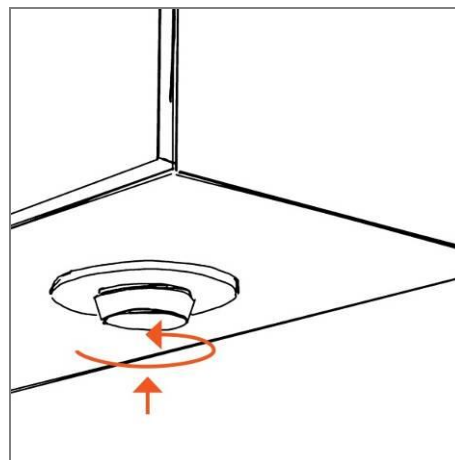

KEUCO_rotary_dimmer.jpg