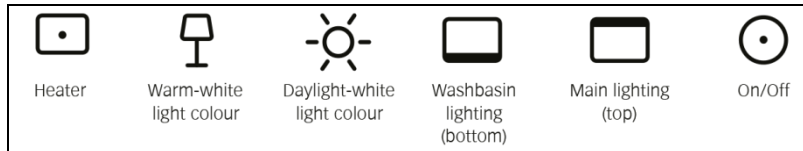

KEUCO_PLAN_light_mirror_2.jpg

KEUCO_PLAN_light_mirror_3.jpg

KEUCO_PLAN_light_mirror_4.jpg

KEUCO_PLAN_light_mirror_5.jpg

Hoofdlicht (bestaande uit boven- en muurverlichting) en een wastafelverlichting (6500 K)

P E R S B E R I C H T

KEUCO_PLAN_light_mirror_6.jpg

KEUCO_PLAN_light_mirror_7.jpg

KEUCO_PLAN_light_mirror_8.jpg

Hoofdlicht (bestaande uit boven- en muurverlichting) en een wastafelverlichting (3000 K)

KEUCO_PLAN_light_mirror_9.jpg

KEUCO_PLAN_light_mirror_10.jpg

De sensorgestuurde spiegelverwarming schakelt namelijk 20 minuten na het inschakelen weer automatisch uit.

PERSBERICHT

KEUCO_PLAN_light_mirror_11.jpg

KEUCO_PLAN_light_mirror_12.jpg