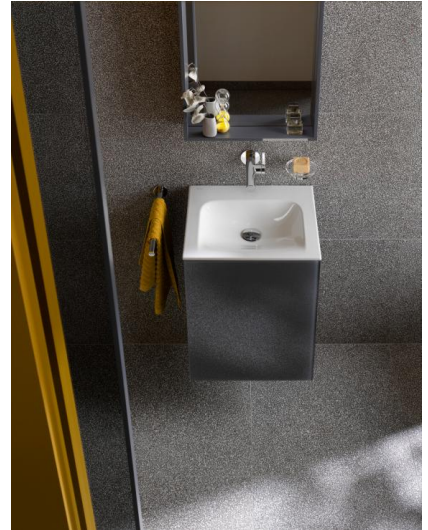

KEUCO_PLAN_2019_8.jpg