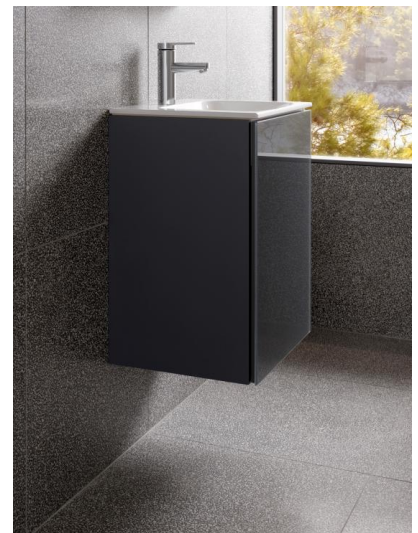

KEUCO_PLAN_2019_11.jpg