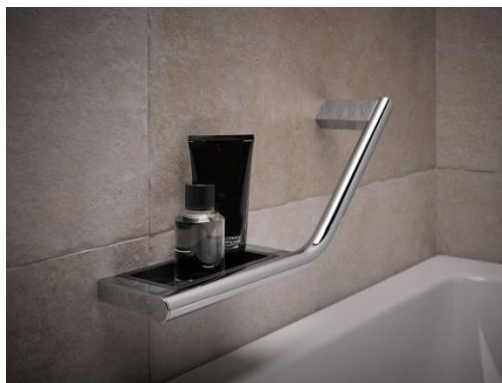

KEUCO_PLAN_ACC_3.jpg