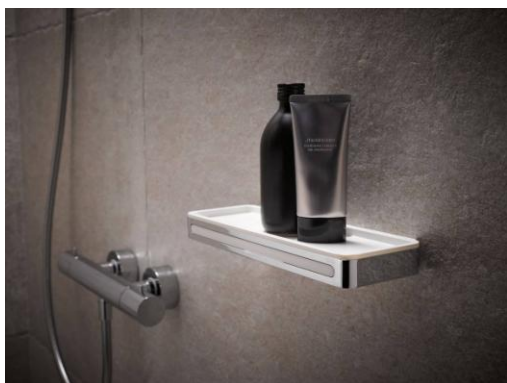

KEUCO_PLAN_ACC_4.jpg