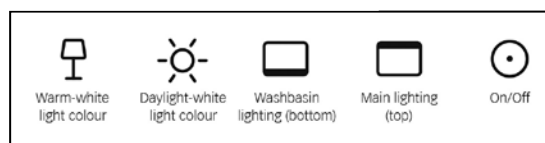

KEUCO_LED_LUMOS_3.2.jpg

De ROYAL LUMOS wordt via het sensorgestuurde bedieningspaneel bediend.