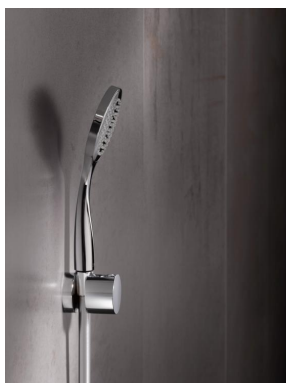

KEUCO_IXMO_solo_THM_20.jpg