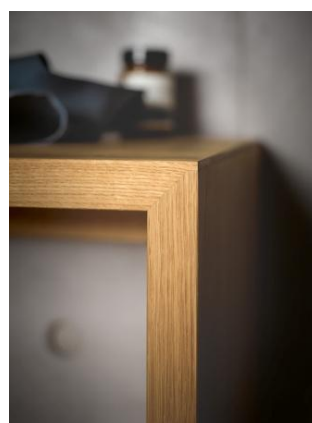

KEUCO_EDITION LIGNATUR_10.jpg

De EDITION LIGNATUR is het resultaat van traditioneel handwerk van TEAM 7 en de eersteklas kwaliteit badmeubelen van KEUCO.