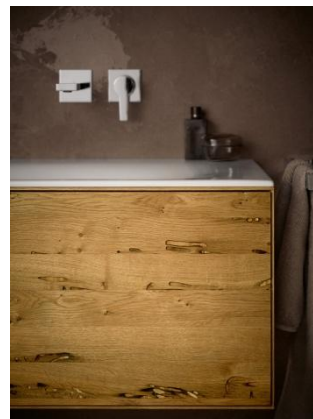

KEUCO_EDITION LIGNATUR_4.jpg