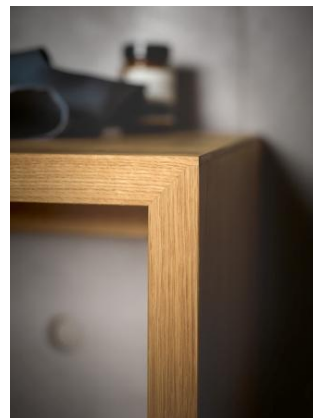

KEUCO_EDITION LIGNATUR_10.jpg

Die EDITION LIGNATUR ist das Ergebnis aus traditioneller Handwerkskunst von TEAM 7 und der erstklassigen Badkompetenz von KEUCO.