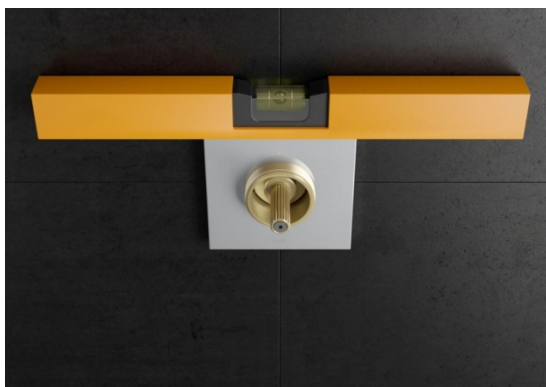

Met een diameter resp. een kantlengte van slechts 90 mm en een diepte van slechts 80 mm zijn de zichtbare delen indrukwekkend klein. En het bijzondere is: Alle modules hebben dezelfde grootte en overtuigen met een uitstekend design - ongeacht of ze rond of hoekig zijn.

IXMO_Milieu_02_1.jpg

IXMO_Ausschnitt_Dusche_Armaturen_10x10.jpg

P E R S B E R I C H T

IXMO -armaturen en verborgen functionele eenheden omvatten een groot aantal innovaties voor een precieze planning en installatie. KEUCO stelt uitvoerige **montagevideo's** ter beschikking, zodat geen vraag onbeantwoord blijft. Deze verklaren stapsgewijs zowel de professionele installatie als de bijzonderheden van de armaturen:

IXMO_Montagevideo_Thermostat_Tiefenausgleich.jpg

De intelligente diepte van 80 tot 110 mm in het verborgen deel, die voor het consistente beeld van het zichtbare deel zorgt, wordt geaccentueerd.

IXMO_Montagevideo_Thermostat_Wasserwaage_2.jpg

Nog een voordeel: Onafhankelijk van de africhting van het basisstuk in de wand, kunnen de elementen voor de wand loodrecht en waterpas nauwkeurig uitgelijnd worden.

P E R S B E R I C H T

IXMO_Montagevideo_Thermostat_Wasserwaage_1.jpg