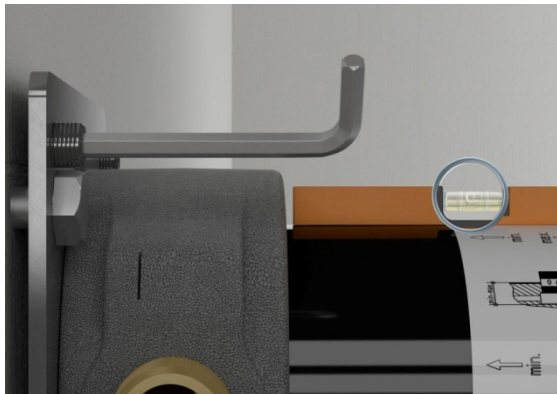

Met een diameter resp. een kantlengte van slechts 90 mm en een diepte van slechts 80 mm zijn de zichtbare delen indrukwekkend klein. En het bijzondere is: Alle modules hebben dezelfde grootte en overtuigen met een uitstekend design - ongeacht of ze rond of hoekig zijn.

IXMO_Montagevideo_Thermostat_Tiefenausgleich.jpg

De intelligente diepte van 80 tot 110 mm in het verborgen deel, die voor het consistente beeld van het zichtbare deel zorgt, wordt geaccentueerd.

IXMO_Montagevideo_Thermostat_Wasserwaage_2.jpg

Nog een voordeel: Onafhankelijk van de africhting van het basisstuk in de wand, kunnen de elementen voor de wand loodrecht en waterpas nauwkeurig uitgelijnd worden.

P E R S B E R I C H T

IXMO_Montagevideo_Thermostat_Wasserwaage_1.jpg