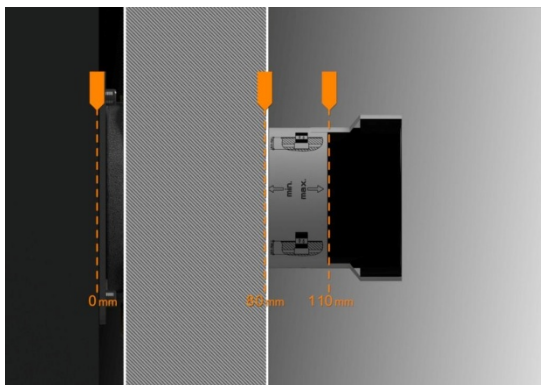

Met een diameter resp. een kantlengte van slechts 90 mm en een diepte van slechts 80 mm zijn de zichtbare delen indrukwekkend klein. En het bijzondere is: Alle modules hebben dezelfde grootte en overtuigen met een uitstekend design - ongeacht of ze rond of hoekig zijn.

IXMO_Montagevideo_Thermostat_Tiefenausgleich.jpg

De intelligente diepte van 80 tot 110 mm in het verborgen deel, die voor het consistente beeld van het zichtbare deel zorgt, wordt geaccentueerd.

IXMO_Montagevideo_Thermostat_Wasserwaage_2.jpg

Nog een voordeel: Onafhankelijk van de africhting van het basisstuk in de wand, kunnen de elementen voor de wand loodrecht en waterpas nauwkeurig uitgelijnd worden.

P E R S B E R I C H T

IXMO_Montagevideo_Thermostat_Wasserwaage_1.jpg