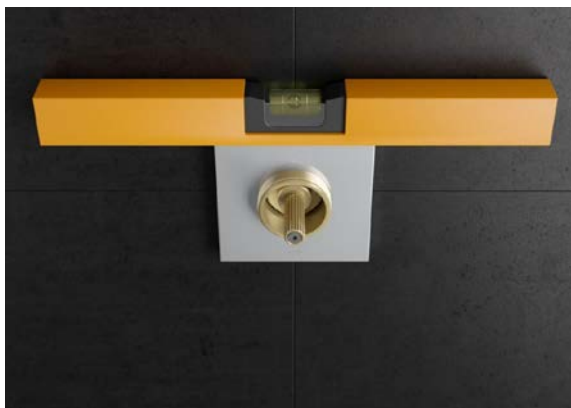

Mit einem Durchmesser bzw. einer Kantenlänge von nur 90 mm und einer Tiefe von nur 80 mm sind die Sichtteile beeindruckend klein. Und das Besondere ist: Alle Module haben die gleiche Größe und überzeugen mit ausgezeichnetem Design – egal ob rund oder eckig.

PRESSEINFORMATION

IXMO Armaturen und Unterputz-Funktionseinheiten beinhalten eine Vielzahl an Innovationen für eine präzise Planung und Installation. Damit keine Fragen offen bleiben, stellt KEUCO ausführliche **Montagevideos** zur Verfügung. Diese erläutern schrittweise die fachgerechte Installation sowie die Besonderheiten der Armaturen:

IXMO_Montagevideo_Thermostat_Tiefenausgleich.jpg

Hervorzuheben ist der intelligente Tiefenausgleich von 80 bis zu 110 mm im Unterputzbereich, der für die gleichbleibende Ausladung im Sichtbereich sorgt.

IXMO_Montagevideo_Thermostat_Wasserwaage_2.jpg

Ein weiterer Vorteil: Unabhängig von der Ausrichtung des Grundkörpers in der Wand, lassen sich die Elemente vor der Wand senkrecht und waagrecht präzise justieren.