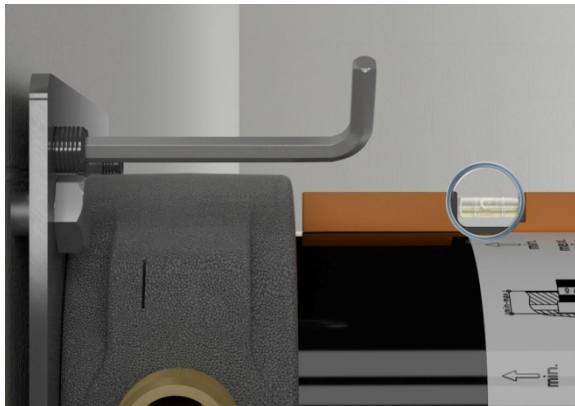

PRESSEINFORMATION

IXMO_Montagevideo_Thermostat_Wasserwaage_1.jpg

Die IXMO Armaturen und UP-Funktionseinheiten bieten viele Innovationen für eine einfache und präzise Planung und Montage.

Die Montagevideos für die SHK-Profis sind auf www.ixmo.de, www.keuco.de und auf YouTube zu finden.

Mithilfe des **IXMO-Onlineplaners** mit detaillierter Produktzusammenstellung und -beschreibung können sich Kunden ihre Dusch- oder Wannenlösung unter www.ixmo.de individuell konfigurieren. Nach Abschluss der Onlineplanung wird eine Übersicht der Produkte zur Verfügung gestellt. Die Liste kann ausgedruckt und mit dem Installateur oder Fachhändler direkt besprochen werden. Weitere Informationen zu IXMO auch digital als App auf dem Tablet.