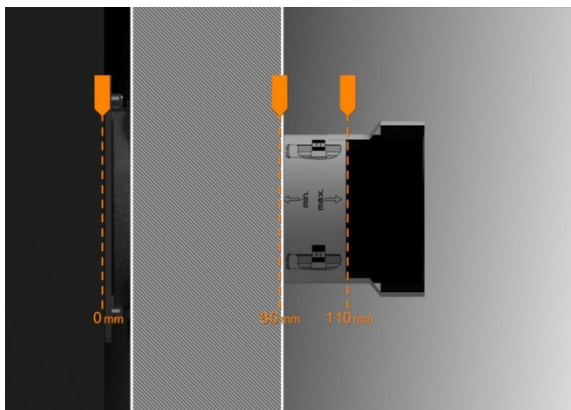

Mit einem Durchmesser bzw. einer Kantenlänge von nur 90 mm und einer Tiefe von nur 80 mm sind die Sichtteile beeindruckend klein. Und das Besondere ist: Alle Module haben die gleiche Größe und überzeugen mit ausgezeichnetem Design – egal ob rund oder eckig.

IXMO_Milieu_02_1.jpg

IXMO_Ausschnitt_Dusche_Armaturen_10x10.jpg

IXMO von KEUCO bietet gebündelte Funktionen und minimalistisches Design für Dusche und Wanne. Für drei Verbraucher in der Dusche werden nur zwei IXMO-Module benötigt.

IXMO_Montagevideo_Thermostat_Tiefenausgleich.jpg

Hervorzuheben ist der intelligente Tiefenausgleich von 80 bis zu 110 mm im Unterputzbereich, der für die gleichbleibende Ausladung im Sichtbereich sorgt.

IXMO_Montagevideo_Thermostat_Wasserwaage_2.jpg

Ein weiterer Vorteil: Unabhängig von der Ausrichtung des Grundkörpers in der Wand, lassen sich die Elemente vor der Wand senkrecht und waagrecht präzise justieren.