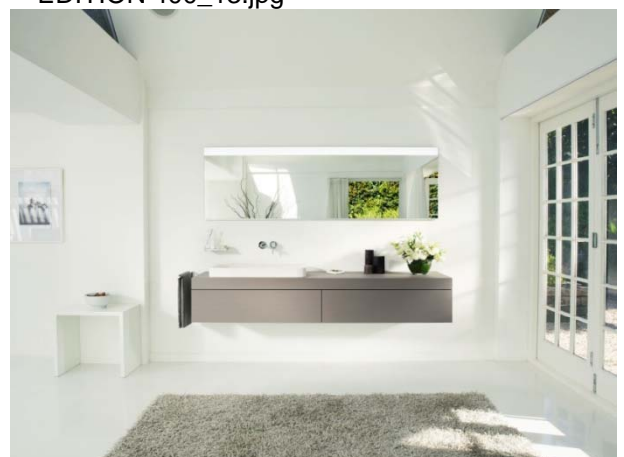

EDITION 400_14.jpg