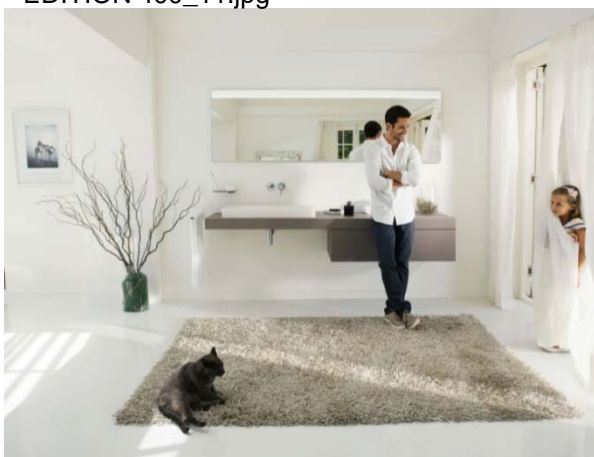

EDITION 400_12.jpg