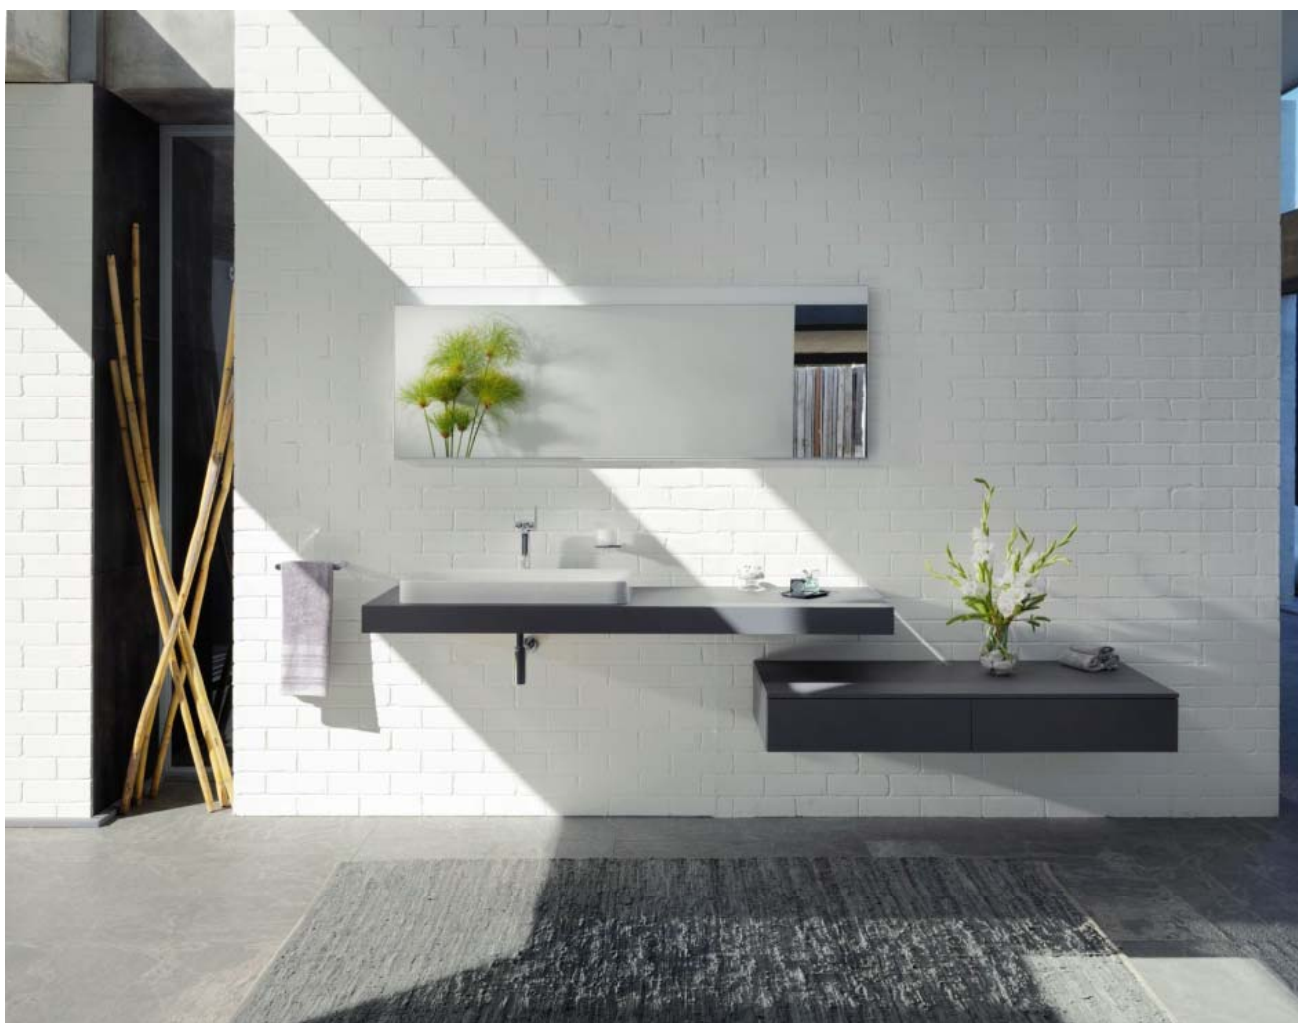

EDITION 400

EDITION 400_01.jpg