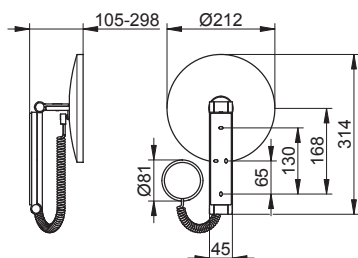

iLook_move DALI-steuerbar

Kosmetikspiegel iLook_move

beleuchtet, 5-stufig einstellbare Lichtfarbe von 2700 Kelvin (warmweiß) bis 6500 Kelvin (Tageslicht), Glasbedienfeld, Spiralkabel (Blocklänge 400) an dreidimensional verstellbarem Schwenkarm, Spiegel einseitig, Vergrößerungsfaktor x 5

Bedienung:
Glasbedienfeld mit kapazitiver Touch-Sensorik und LED-Anzeige, DALI-steuerbar

Stromversorgung:
Netzanschluß über Wandanschlußdose, 12 V Unterputz-Netzteil, Eingangsbereich 220-240 V, Spiralkabel (Blocklänge 400)
Verbrauch im Standby: < 0,5 Watt

Beleuchtung:
LED (Lebensdauer > 50.000 Stunden)
Leuchtmittel nicht austauschbar
EEK: A 4,5/7 kWh/1000h

Hinweis:
Das Unterputz-Netzteil ist im Lieferumfang enthalten.

Zur Installation und Integration des Unterputz-Netzteils wird eine übliche Wandanschlußdose (68 mm Durchmesser) benötigt.

Detaillierte Montage- und Platzierungshinweise finden Sie in der zugehörigen Montageanleitung unter www.keuco.com.

Bei Bestellung ist in der Artikelnummer statt dem Platzhalter XX bzw. YY die Farb-Nr. der gewünschten Oberfläche einzusetzen.

Farb-Nr. für Platzhalter XX in Artikelnummer

Oberfläche	Farbnummer		
Bronze poliert	02		
Nickel poliert		04	
Schwarzchrom poliert			12

Farb-Nr. für Platzhalter YY in Artikelnummer

Oberfläche	Farbnummer		
Bronze gebürstet	03		
Nickel gebürstet		05	
Schwarzchrom gebürstet			13