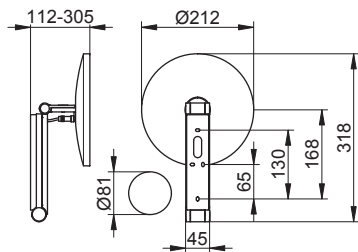

iLook_move DALI-steuerbar

Kosmetikspiegel iLook_move

beleuchtet, 5-stufig einstellbare Lichtfarbe von 2700 Kelvin (warmweiß) bis 6500 Kelvin (Tageslicht), Glasbedienfeld Unterputz-Kabelführung, an dreidimensional verstellbarem Schwenkarm, Spiegel einseitig, Vergrößerungsfaktor x 5

Bedienung:
Glasbedienfeld mit kapazitiver Touch-Sensorik und LED-Anzeige, DALI-steuerbar

Stromversorgung:
Netzanschluß über Wandanschlußdose, 12 V Unterputz-Netzteil, Eingangsbereich 220-240 V, Unterputz-Kabelführung
Verbrauch im Standby: < 0,5 Watt

Beleuchtung:
LED (Lebensdauer > 50.000 Stunden)
Leuchtmittel nicht austauschbar
EEK: A 4,5/7 kWh/1000h

Hinweis:
Unterputz-Netzteil und Niedervolt-Verbindungskabel (500 mm) sind im Lieferumfang enthalten.

Aufgrund der Unterputz-Kabelführung muss die Position des Kosmetikspiegels bereits im Rohbau definiert werden.

Für die Unterputz-Kabelführung und die Integration des Unterputz-Netzteils bieten wir entsprechend der Wandbeschaffenheit passende Rohbau-Sets an. Artikel-Nr. 17699, siehe Seite 25.15, Artikelübersicht 01/2018.

Bitte separat bestellen. Die Komponenten können auch direkt über den Elektrofachhandel bezogen werden.

Detaillierte Montage- und Platzierungshinweise finden Sie in der zugehörigen Montageanleitung unter www.keuco.com.

Bei Bestellung ist in der Artikelnummer statt dem Platzhalter XX bzw. YY die Farb-Nr. der gewünschten Oberfläche einzusetzen.

Farb-Nr. für Platzhalter XX in Artikelnummer			
Oberfläche	Farbnummer		
Bronze poliert	02		
Nickel poliert		04	
Schwarzchrom poliert			12
Farb-Nr. für Platzhalter YY in Artikelnummer			
Oberfläche	Farbnummer		
Bronze gebürstet	03		
Nickel gebürstet		05	
Schwarzchrom gebürstet			13