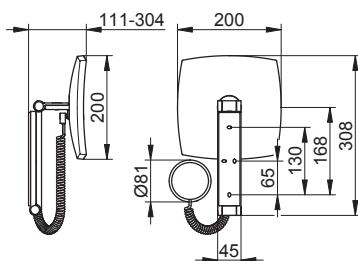

iLook_move DALI-steuerbar

Kosmetikspiegel iLook_move

beleuchtet, 5-stufig einstellbare Lichtfarbe von 2700 Kelvin (warmweiß) bis 6500 Kelvin (Tageslicht), Glasbedienfeld, Spiralkabel (Blocklänge 400) an dreidimensional verstellbarem Schwenkarm, Spiegel einseitig, Vergrößerungsfaktor x 5

Bedienung:
Glasbedienfeld mit kapazitiver Touch-Sensorik und LED-Anzeige, DALI-steuerbar

Stromversorgung:
Netzanschluß über Wandanschlußdose, 12 V Unterputz-Netzteil, Eingangsbereich 220-240 V, Spiralkabel (Blocklänge 400)
Verbrauch im Standby: < 0,5 Watt

Beleuchtung:
LED (Lebensdauer > 50.000 Stunden)
Leuchtmittel nicht austauschbar
EEK: A 4,5/7 kWh/1000h

Hinweis:
Das Unterputz-Netzteil ist im Lieferumfang enthalten.

Zur Installation und Integration des Unterputz-Netzteils wird eine übliche Wandanschlußdose (68 mm Durchmesser) benötigt.

Detaillierte Montage- und Platzierungshinweise finden Sie in der zugehörigen Montageanleitung unter www.keuco.com.

Bei Bestellung ist in der Artikelnummer statt dem Platzhalter XX bzw. YY die Farb-Nr. der gewünschten Oberfläche einzusetzen.

Farb-Nr. für Platzhalter XX in Artikelnummer

Oberfläche	Farbnummer		
Bronze poliert	02		
Nickel poliert		04	
Schwarzchrom poliert			12

Farb-Nr. für Platzhalter YY in Artikelnummer

Oberfläche	Farbnummer		
Bronze gebürstet	03		
Nickel gebürstet		05	
Schwarzchrom gebürstet			13