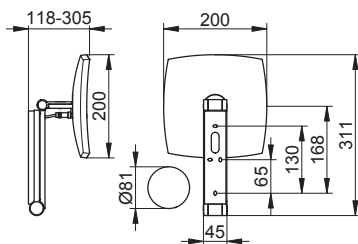

iLook_move DALI-steuerbar

Kosmetikspiegel iLook_move

beleuchtet, 5-stufig einstellbare Lichtfarbe von 2700 Kelvin (warmweiß) bis 6500 Kelvin (Tageslicht), Glasbedienfeld Unterputz-Kabelführung, an dreidimensional verstellbarem Schwenkarm, Spiegel einseitig, Vergrößerungsfaktor x 5

Bedienung:
Glasbedienfeld mit kapazitiver Touch-Sensorik und LED-Anzeige, DALI-steuerbar

Stromversorgung:
Netzanschluß über Wandanschlußdose, 12 V Unterputz-Netzteil, Eingangsbereich 220-240 V, Unterputz-Kabelführung
Verbrauch im Standby: < 0,5 Watt

Beleuchtung:
LED (Lebensdauer > 50.000 Stunden)
Leuchtmittel nicht austauschbar
EEK: A 4,5/7 kWh/1000h

Hinweis:
Unterputz-Netzteil und Niedervolt-Verbindungskabel (500 mm) sind im Lieferumfang enthalten.

Aufgrund der Unterputz-Kabelführung muss die Position des Kosmetikspiegels bereits im Rohbau definiert werden.

Für die Unterputz-Kabelführung und die Integration des Unterputz-Netzteils bieten wir entsprechend der Wandbeschaffenheit passende Rohbau-Sets an. Artikel-Nr. 17699, siehe Seite 25.15, Artikelübersicht 01/2018.

Bitte separat bestellen. Die Komponenten können auch direkt über den Elektrofachhandel bezogen werden.

Detaillierte Montage- und Platzierungshinweise finden Sie in der zugehörigen Montageanleitung unter www.keuco.com.

Bei Bestellung ist in der Artikelnummer statt dem Platzhalter XX bzw. YY die Farb-Nr. der gewünschten Oberfläche einzusetzen.

Farb-Nr. für Platzhalter XX in Artikelnummer			
Oberfläche	Farbnummer		
Bronze poliert	02		
Nickel poliert		04	
Schwarzchrom poliert			12
Farb-Nr. für Platzhalter YY in Artikelnummer			
Oberfläche	Farbnummer		
Bronze gebürstet	03		
Nickel gebürstet		05	
Schwarzchrom gebürstet			13