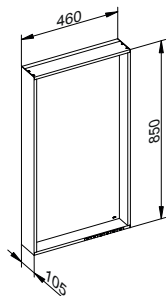

Plan/X-Line DALI-steuerbar

Lichtspiegel Plan / X-Line

stufenlos einstellbare Lichtfarbe von 2700 Kelvin (warmweiß) bis 6500 Kelvin (Tageslicht),
umlaufender Aluminium-Rahmen,
silber-gebeizt-eloxiert oder lackiert

Bedienung:
Tastenfeld mit kapazitiver Touch-Sensorik,
DALI-steuerbar

wahlweise mit Spiegelheizung:
mittig platziert, optische Anzeige der Aufheizphase,
automatische Abschaltung nach 20 Minuten

Beleuchtung:
LED (Lebensdauer > 30.000 Stunden),
Hauptlicht (Ober- und Wandbeleuchtung) und
Waschtischbeleuchtung separat stufenlos dimmbar
sowie ein-/ausschaltbar,
Leuchtmittel nicht austauschbar
EEK: A++, A+, A, 25/27/30/33/42/48 kWh/1000h

Hinweis:
Bei Bestellung von lackierten X-Line Lichtspiegeln ist die
Farb-Nr. (11, 14, 18, 29 oder 30) statt dem Platzhalter ZZ in der
Artikelnummer einzusetzen.

Farb-Nr. für Platzhalter ZZ in Artikelnummer				
Aluminium lackiert				
Anthrazit	Trüffel	Cashmere	Inox	Weiß
11	14	18	29	30