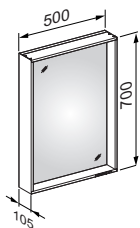

Plan/X-Line DALI-steuerbar

Lichtspiegel Plan / X-Line

stufenlos einstellbare Lichtfarbe von 2700 Kelvin (warmweiß) bis 6500 Kelvin (Tageslicht),
umlaufender Aluminium-Rahmen,
silber-gebeizt-eloxiert oder lackiert

Plan/X-Line DALI-steuerbar

Serie	Artikel	Maße in mm	Oberfläche	Spiegelheizung	Leistung LED
Plan	07897171003	460 x 850 x 105	silber-gebeizt-eloxiert		25 Watt
Plan	07897171503	500 x 700 x 105	silber-gebeizt-eloxiert		27 Watt
Plan	07897172003	650 x 700 x 105	silber-gebeizt-eloxiert		30 Watt
Plan	07897172503	800 x 700 x 105	silber-gebeizt-eloxiert		33 Watt
Plan	07897173003	1000 x 700 x 105	silber-gebeizt-eloxiert		42 Watt
Plan	07897173503	1200 x 700 x 105	silber-gebeizt-eloxiert		48 Watt
Plan	07898171003	460 x 850 x 105	silber-gebeizt-eloxiert	• (26 Watt)	25 Watt
Plan	07898171503	500 x 700 x 105	silber-gebeizt-eloxiert	• (26 Watt)	27 Watt
Plan	07898172003	650 x 700 x 105	silber-gebeizt-eloxiert	• (41 Watt)	30 Watt
Plan	07898172503	800 x 700 x 105	silber-gebeizt-eloxiert	• (52 Watt)	33 Watt
Plan	07898173003	1000 x 700 x 105	silber-gebeizt-eloxiert	• (65 Watt)	42 Watt
Plan	07898173503	1200 x 700 x 105	silber-gebeizt-eloxiert	• (82 Watt)	48 Watt
X-Line	33297ZZ1003	460 x 850 x 105	11, 14, 18, 29, 30		25 Watt
X-Line	33297ZZ1503	500 x 700 x 105	11, 14, 18, 29, 30		27 Watt
X-Line	33297ZZ2003	650 x 700 x 105	11, 14, 18, 29, 30		30 Watt
X-Line	33297ZZ2503	800 x 700 x 105	11, 14, 18, 29, 30		33 Watt
X-Line	33297ZZ3003	1000 x 700 x 105	11, 14, 18, 29, 30		42 Watt
X-Line	33297ZZ3503	1200 x 700 x 105	11, 14, 18, 29, 30		48 Watt
X-Line	33298ZZ1003	460 x 850 x 105	11, 14, 18, 29, 30	• (26 Watt)	25 Watt
X-Line	33298ZZ1503	500 x 700 x 105	11, 14, 18, 29, 30	• (26 Watt)	27 Watt
X-Line	33298ZZ2003	650 x 700 x 105	11, 14, 18, 29, 30	• (41 Watt)	30 Watt
X-Line	33298ZZ2503	800 x 700 x 105	11, 14, 18, 29, 30	• (52 Watt)	33 Watt
X-Line	33298ZZ3003	1000 x 700 x 105	11, 14, 18, 29, 30	• (65 Watt)	42 Watt
X-Line	33298ZZ3503	1200 x 700 x 105	11, 14, 18, 29, 30	• (82 Watt)	48 Watt