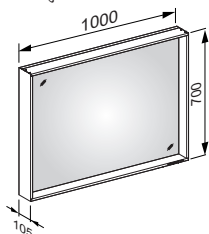

Plan/X-Line DALI-steuerbar

Lichtspiegel Plan / X-Line

stufenlos einstellbare Lichtfarbe von 2700 Kelvin (warmweiß) bis 6500 Kelvin (Tageslicht),
umlaufender Aluminium-Rahmen,
silber-gebeizt-eloxiert oder lackiert

Plan/X-Line DALI-steuerbar

Serie	Artikel	Maße in mm	Oberfläche	Spiegelheizung	Leistung LED
Plan	07897171003	460 x 850 x 105	silber-gebeizt-eloxiert		25 Watt
Plan	07897171503	500 x 700 x 105	silber-gebeizt-eloxiert		27 Watt
Plan	07897172003	650 x 700 x 105	silber-gebeizt-eloxiert		30 Watt
Plan	07897172503	800 x 700 x 105	silber-gebeizt-eloxiert		33 Watt
Plan	07897173003	1000 x 700 x 105	silber-gebeizt-eloxiert		42 Watt
Plan	07897173503	1200 x 700 x 105	silber-gebeizt-eloxiert		48 Watt
Plan	07898171003	460 x 850 x 105	silber-gebeizt-eloxiert	• (26 Watt)	25 Watt
Plan	07898171503	500 x 700 x 105	silber-gebeizt-eloxiert	• (26 Watt)	27 Watt
Plan	07898172003	650 x 700 x 105	silber-gebeizt-eloxiert	• (41 Watt)	30 Watt
Plan	07898172503	800 x 700 x 105	silber-gebeizt-eloxiert	• (52 Watt)	33 Watt
Plan	07898173003	1000 x 700 x 105	silber-gebeizt-eloxiert	• (65 Watt)	42 Watt
Plan	07898173503	1200 x 700 x 105	silber-gebeizt-eloxiert	• (82 Watt)	48 Watt
X-Line	33297ZZ1003	460 x 850 x 105	11, 14, 18, 29, 30		25 Watt
X-Line	33297ZZ1503	500 x 700 x 105	11, 14, 18, 29, 30		27 Watt
X-Line	33297ZZ2003	650 x 700 x 105	11, 14, 18, 29, 30		30 Watt
X-Line	33297ZZ2503	800 x 700 x 105	11, 14, 18, 29, 30		33 Watt
X-Line	33297ZZ3003	1000 x 700 x 105	11, 14, 18, 29, 30		42 Watt
X-Line	33297ZZ3503	1200 x 700 x 105	11, 14, 18, 29, 30		48 Watt
X-Line	33298ZZ1003	460 x 850 x 105	11, 14, 18, 29, 30	• (26 Watt)	25 Watt
X-Line	33298ZZ1503	500 x 700 x 105	11, 14, 18, 29, 30	• (26 Watt)	27 Watt
X-Line	33298ZZ2003	650 x 700 x 105	11, 14, 18, 29, 30	• (41 Watt)	30 Watt
X-Line	33298ZZ2503	800 x 700 x 105	11, 14, 18, 29, 30	• (52 Watt)	33 Watt
X-Line	33298ZZ3003	1000 x 700 x 105	11, 14, 18, 29, 30	• (65 Watt)	42 Watt
X-Line	33298ZZ3503	1200 x 700 x 105	11, 14, 18, 29, 30	• (82 Watt)	48 Watt