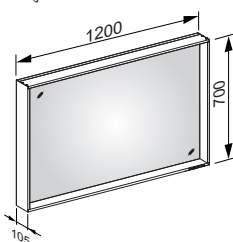

Plan/X-Line DALI-steuerbar

Lichtspiegel Plan / X-Line

stufenlos einstellbare Lichtfarbe von 2700 Kelvin (warmweiß) bis 6500 Kelvin (Tageslicht),
umlaufender Aluminium-Rahmen,
silber-gebeizt-eloxiert oder lackiert

Plan/X-Line DALI-steuerbar

Serie	Artikel	Maße in mm	Oberfläche	Spiegelheizung	Leistung LED
Plan	07897171003	460 x 850 x 105	silber-gebeizt-eloxiert		25 Watt
Plan	07897171503	500 x 700 x 105	silber-gebeizt-eloxiert		27 Watt
Plan	07897172003	650 x 700 x 105	silber-gebeizt-eloxiert		30 Watt
Plan	07897172503	800 x 700 x 105	silber-gebeizt-eloxiert		33 Watt
Plan	07897173003	1000 x 700 x 105	silber-gebeizt-eloxiert		42 Watt
Plan	07897173503	1200 x 700 x 105	silber-gebeizt-eloxiert		48 Watt
Plan	07898171003	460 x 850 x 105	silber-gebeizt-eloxiert	• (26 Watt)	25 Watt
Plan	07898171503	500 x 700 x 105	silber-gebeizt-eloxiert	• (26 Watt)	27 Watt
Plan	07898172003	650 x 700 x 105	silber-gebeizt-eloxiert	• (41 Watt)	30 Watt
Plan	07898172503	800 x 700 x 105	silber-gebeizt-eloxiert	• (52 Watt)	33 Watt
Plan	07898173003	1000 x 700 x 105	silber-gebeizt-eloxiert	• (65 Watt)	42 Watt
Plan	07898173503	1200 x 700 x 105	silber-gebeizt-eloxiert	• (82 Watt)	48 Watt
X-Line	33297ZZ1003	460 x 850 x 105	11, 14, 18, 29, 30		25 Watt
X-Line	33297ZZ1503	500 x 700 x 105	11, 14, 18, 29, 30		27 Watt
X-Line	33297ZZ2003	650 x 700 x 105	11, 14, 18, 29, 30		30 Watt
X-Line	33297ZZ2503	800 x 700 x 105	11, 14, 18, 29, 30		33 Watt
X-Line	33297ZZ3003	1000 x 700 x 105	11, 14, 18, 29, 30		42 Watt
X-Line	33297ZZ3503	1200 x 700 x 105	11, 14, 18, 29, 30		48 Watt
X-Line	33298ZZ1003	460 x 850 x 105	11, 14, 18, 29, 30	• (26 Watt)	25 Watt
X-Line	33298ZZ1503	500 x 700 x 105	11, 14, 18, 29, 30	• (26 Watt)	27 Watt
X-Line	33298ZZ2003	650 x 700 x 105	11, 14, 18, 29, 30	• (41 Watt)	30 Watt
X-Line	33298ZZ2503	800 x 700 x 105	11, 14, 18, 29, 30	• (52 Watt)	33 Watt
X-Line	33298ZZ3003	1000 x 700 x 105	11, 14, 18, 29, 30	• (65 Watt)	42 Watt
X-Line	33298ZZ3503	1200 x 700 x 105	11, 14, 18, 29, 30	• (82 Watt)	48 Watt