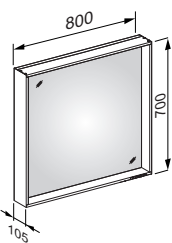

Plan/X-Line DALI-steuerbar

Lichtspiegel Plan / X-Line

stufenlos einstellbare Lichtfarbe von 2700 Kelvin (warmweiß) bis 6500 Kelvin (Tageslicht),
umlaufender Aluminium-Rahmen,
silber-gebeizt-eloxiert oder lackiert

Plan/X-Line DALI-steuerbar

Serie	Artikel	Maße in mm	Oberfläche	Spiegelheizung	Leistung LED
Plan	07897171003	460 x 850 x 105	silber-gebeizt-eloxiert		25 Watt
Plan	07897171503	500 x 700 x 105	silber-gebeizt-eloxiert		27 Watt
Plan	07897172003	650 x 700 x 105	silber-gebeizt-eloxiert		30 Watt
Plan	07897172503	800 x 700 x 105	silber-gebeizt-eloxiert		33 Watt
Plan	07897173003	1000 x 700 x 105	silber-gebeizt-eloxiert		42 Watt
Plan	07897173503	1200 x 700 x 105	silber-gebeizt-eloxiert		48 Watt
Plan	07898171003	460 x 850 x 105	silber-gebeizt-eloxiert	• (26 Watt)	25 Watt
Plan	07898171503	500 x 700 x 105	silber-gebeizt-eloxiert	• (26 Watt)	27 Watt
Plan	07898172003	650 x 700 x 105	silber-gebeizt-eloxiert	• (41 Watt)	30 Watt
Plan	07898172503	800 x 700 x 105	silber-gebeizt-eloxiert	• (52 Watt)	33 Watt
Plan	07898173003	1000 x 700 x 105	silber-gebeizt-eloxiert	• (65 Watt)	42 Watt
Plan	07898173503	1200 x 700 x 105	silber-gebeizt-eloxiert	• (82 Watt)	48 Watt
X-Line	33297ZZ1003	460 x 850 x 105	11, 14, 18, 29, 30		25 Watt
X-Line	33297ZZ1503	500 x 700 x 105	11, 14, 18, 29, 30		27 Watt
X-Line	33297ZZ2003	650 x 700 x 105	11, 14, 18, 29, 30		30 Watt
X-Line	33297ZZ2503	800 x 700 x 105	11, 14, 18, 29, 30		33 Watt
X-Line	33297ZZ3003	1000 x 700 x 105	11, 14, 18, 29, 30		42 Watt
X-Line	33297ZZ3503	1200 x 700 x 105	11, 14, 18, 29, 30		48 Watt
X-Line	33298ZZ1003	460 x 850 x 105	11, 14, 18, 29, 30	• (26 Watt)	25 Watt
X-Line	33298ZZ1503	500 x 700 x 105	11, 14, 18, 29, 30	• (26 Watt)	27 Watt
X-Line	33298ZZ2003	650 x 700 x 105	11, 14, 18, 29, 30	• (41 Watt)	30 Watt
X-Line	33298ZZ2503	800 x 700 x 105	11, 14, 18, 29, 30	• (52 Watt)	33 Watt
X-Line	33298ZZ3003	1000 x 700 x 105	11, 14, 18, 29, 30	• (65 Watt)	42 Watt
X-Line	33298ZZ3503	1200 x 700 x 105	11, 14, 18, 29, 30	• (82 Watt)	48 Watt