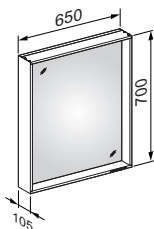

Plan/X-Line DALI-steuerbar

Lichtspiegel Plan / X-Line

stufenlos einstellbare Lichtfarbe von 2700 Kelvin (warmweiß) bis 6500 Kelvin (Tageslicht),
umlaufender Aluminium-Rahmen,
silber-gebeizt-eloxiert oder lackiert

Plan/X-Line DALI-steuerbar

Serie	Artikel	Maße in mm	Oberfläche	Spiegelheizung	Leistung LED
Plan	07897171003	460 x 850 x 105	silber-gebeizt-eloxiert		25 Watt
Plan	07897171503	500 x 700 x 105	silber-gebeizt-eloxiert		27 Watt
Plan	07897172003	650 x 700 x 105	silber-gebeizt-eloxiert		30 Watt
Plan	07897172503	800 x 700 x 105	silber-gebeizt-eloxiert		33 Watt
Plan	07897173003	1000 x 700 x 105	silber-gebeizt-eloxiert		42 Watt
Plan	07897173503	1200 x 700 x 105	silber-gebeizt-eloxiert		48 Watt
Plan	07898171003	460 x 850 x 105	silber-gebeizt-eloxiert	• (26 Watt)	25 Watt
Plan	07898171503	500 x 700 x 105	silber-gebeizt-eloxiert	• (26 Watt)	27 Watt
Plan	07898172003	650 x 700 x 105	silber-gebeizt-eloxiert	• (41 Watt)	30 Watt
Plan	07898172503	800 x 700 x 105	silber-gebeizt-eloxiert	• (52 Watt)	33 Watt
Plan	07898173003	1000 x 700 x 105	silber-gebeizt-eloxiert	• (65 Watt)	42 Watt
Plan	07898173503	1200 x 700 x 105	silber-gebeizt-eloxiert	• (82 Watt)	48 Watt
X-Line	33297ZZ1003	460 x 850 x 105	11, 14, 18, 29, 30		25 Watt
X-Line	33297ZZ1503	500 x 700 x 105	11, 14, 18, 29, 30		27 Watt
X-Line	33297ZZ2003	650 x 700 x 105	11, 14, 18, 29, 30		30 Watt
X-Line	33297ZZ2503	800 x 700 x 105	11, 14, 18, 29, 30		33 Watt
X-Line	33297ZZ3003	1000 x 700 x 105	11, 14, 18, 29, 30		42 Watt
X-Line	33297ZZ3503	1200 x 700 x 105	11, 14, 18, 29, 30		48 Watt
X-Line	33298ZZ1003	460 x 850 x 105	11, 14, 18, 29, 30	• (26 Watt)	25 Watt
X-Line	33298ZZ1503	500 x 700 x 105	11, 14, 18, 29, 30	• (26 Watt)	27 Watt
X-Line	33298ZZ2003	650 x 700 x 105	11, 14, 18, 29, 30	• (41 Watt)	30 Watt
X-Line	33298ZZ2503	800 x 700 x 105	11, 14, 18, 29, 30	• (52 Watt)	33 Watt
X-Line	33298ZZ3003	1000 x 700 x 105	11, 14, 18, 29, 30	• (65 Watt)	42 Watt
X-Line	33298ZZ3503	1200 x 700 x 105	11, 14, 18, 29, 30	• (82 Watt)	48 Watt