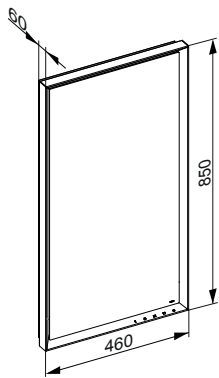

Royal Lumos DALI-steuerbar

Lichtspiegel Royal Lumos

stufenlos einstellbare Lichtfarbe von 2700 Kelvin (warmweiß) bis 6500 Kelvin (Tageslicht)
umlaufender Aluminium-Rahmen,
silber-gebeizt oder schwarz eloxiert

Bedienung:

Tastenfeld mit kapazitiver Touch-Sensoren,
DALI-steuerbar

wahlweise mit Spiegelheizung:

mittig platziert, automatische Abschaltung nach 20 Minuten

Beleuchtung:

LED (Lebensdauer > 30.000 Stunden), Rahmenbeleuchtung
und Waschtischbeleuchtung
separat stufenlos dimmbar und ein-/ausschaltbar, Leuchtmittel
nicht austauschbar

EEK: A++, A+, A 45/48/50/53/57/60/62/70/77 kWh/1000h