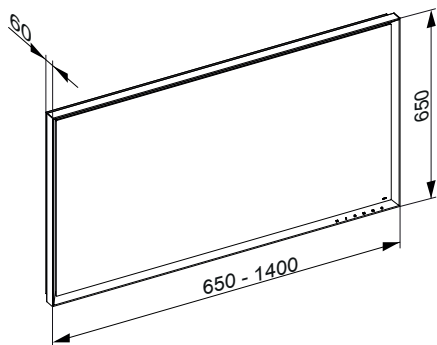

Royal Lumos DALI-steuerbar

Lichtspiegel Royal Lumos

stufenlos einstellbare Lichtfarbe von 2700 Kelvin (warmweiß) bis 6500 Kelvin (Tageslicht)
umlaufender Aluminium-Rahmen,
silber-gebeizt oder schwarz eloxiert

Bedienung:

Tastenfeld mit kapazitiver Touch-Sensoren,
DALI-steuerbar

wahlweise mit Spiegelheizung:

mittig platziert, automatische Abschaltung nach 20 Minuten

Beleuchtung:

LED (Lebensdauer > 30.000 Stunden), Rahmenbeleuchtung
und Waschtischbeleuchtung
separat stufenlos dimmbar und ein-/ausschaltbar, Leuchtmittel
nicht austauschbar

EEK: A++, A+, A 45/48/50/53/57/60/62/70/77 kWh/1000h