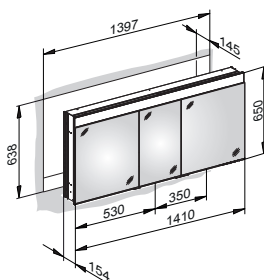

Edition 400 DALI-steuerbar

Spiegelschrank

wahlweise für die Wandvorbau- oder Wandeinbau-Montage,
stufenlos einstellbare Lichtfarbe von 2700 Kelvin (warmweiß)
bis 6500 Kelvin (Tageslicht),
Drehtüren aus Kristall-Doppelspiegel,
Korpus in Aluminium silber-gebeizt-eloxiert,
Korpuseiten aus rückseitig weiß lackiertem Glas,
Rückwandverspiegelung

Edition 400 DALI-steuerbar

Artikel	Maße in mm	Türen	Installation	Spiegelheizung	Glas-ablagen	Aufbewah-rungsfächer	Leistung LED
21501171303	710 x 650 x 154	2	Wandeinbau		3	1	26 Watt
21521171303	710 x 650 x 167	2	Wandvorbau		3	1	26 Watt
21541171303	710 x 650 x 154	2	Wandeinbau	mit (56 Watt)	3	1	26 Watt
21551171303	710 x 650 x 167	2	Wandvorbau	mit (56 Watt)	3	1	26 Watt
21502171303	1060 x 650 x 154	2	Wandeinbau		6	2	39 Watt
21522171303	1060 x 650 x 167	2	Wandvorbau		6	2	39 Watt
21542171303	1060 x 650 x 154	2	Wandeinbau	mit (56 Watt)	6	2	39 Watt
21552171303	1060 x 650 x 167	2	Wandvorbau	mit (56 Watt)	6	2	39 Watt
21503171303	1410 x 650 x 154	3	Wandeinbau		6	2	52 Watt
21523171303	1410 x 650 x 167	3	Wandvorbau		6	2	52 Watt
21543171303	1410 x 650 x 154	3	Wandeinbau	mit (84 Watt)	6	2	52 Watt
21553171303	1410 x 650 x 167	3	Wandvorbau	mit (84 Watt)	6	2	52 Watt