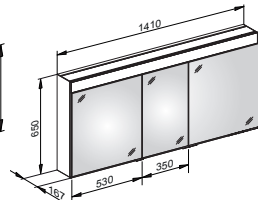

Edition 400 DALI-steuerbar

Spiegelschrank

wahlweise für die Wandvorbau- oder Wandeinbau-Montage,
stufenlos einstellbare Lichtfarbe von 2700 Kelvin (warmweiß)
bis 6500 Kelvin (Tageslicht),
Drehtüren aus Kristall-Doppelspiegel,
Korpus in Aluminium silber-gebeizt-eloxiert,
Korpuseiten aus rückseitig weiß lackiertem Glas,
Rückwandverspiegelung

Edition 400 DALI-steuerbar

Artikel	Maße in mm	Türen	Installation	Spiegelheizung	Glas-ablagen	Aufbewah-rungsfächer	Leistung LED
21501171303	710 x 650 x 154	2	Wandeinbau		3	1	26 Watt
21521171303	710 x 650 x 167	2	Wandvorbau		3	1	26 Watt
21541171303	710 x 650 x 154	2	Wandeinbau	mit (56 Watt)	3	1	26 Watt
21551171303	710 x 650 x 167	2	Wandvorbau	mit (56 Watt)	3	1	26 Watt
21502171303	1060 x 650 x 154	2	Wandeinbau		6	2	39 Watt
21522171303	1060 x 650 x 167	2	Wandvorbau		6	2	39 Watt
21542171303	1060 x 650 x 154	2	Wandeinbau	mit (56 Watt)	6	2	39 Watt
21552171303	1060 x 650 x 167	2	Wandvorbau	mit (56 Watt)	6	2	39 Watt
21503171303	1410 x 650 x 154	3	Wandeinbau		6	2	52 Watt
21523171303	1410 x 650 x 167	3	Wandvorbau		6	2	52 Watt
21543171303	1410 x 650 x 154	3	Wandeinbau	mit (84 Watt)	6	2	52 Watt
21553171303	1410 x 650 x 167	3	Wandvorbau	mit (84 Watt)	6	2	52 Watt