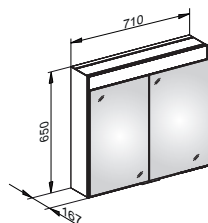

Edition 400 DALI-steuerbar

Spiegelschrank

wahlweise für die Wandvorbau- oder Wandeinbau-Montage,
stufenlos einstellbare Lichtfarbe von 2700 Kelvin (warmweiß)
bis 6500 Kelvin (Tageslicht),
Drehtüren aus Kristall-Doppelspiegel,
Korpus in Aluminium silber-gebeizt-eloxiert,
Korpuseiten aus rückseitig weiß lackiertem Glas,
Rückwandverspiegelung

Edition 400 DALI-steuerbar

Artikel	Maße in mm	Türen	Installation	Spiegelheizung	Glas-ablagen	Aufbewah-rungsfächer	Leistung LED
21501171303	710 x 650 x 154	2	Wandeinbau		3	1	26 Watt
21521171303	710 x 650 x 167	2	Wandvorbau		3	1	26 Watt
21541171303	710 x 650 x 154	2	Wandeinbau	mit (56 Watt)	3	1	26 Watt
21551171303	710 x 650 x 167	2	Wandvorbau	mit (56 Watt)	3	1	26 Watt
21502171303	1060 x 650 x 154	2	Wandeinbau		6	2	39 Watt
21522171303	1060 x 650 x 167	2	Wandvorbau		6	2	39 Watt
21542171303	1060 x 650 x 154	2	Wandeinbau	mit (56 Watt)	6	2	39 Watt
21552171303	1060 x 650 x 167	2	Wandvorbau	mit (56 Watt)	6	2	39 Watt
21503171303	1410 x 650 x 154	3	Wandeinbau		6	2	52 Watt
21523171303	1410 x 650 x 167	3	Wandvorbau		6	2	52 Watt
21543171303	1410 x 650 x 154	3	Wandeinbau	mit (84 Watt)	6	2	52 Watt
21553171303	1410 x 650 x 167	3	Wandvorbau	mit (84 Watt)	6	2	52 Watt