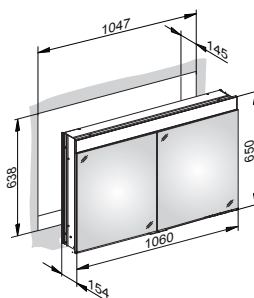

Edition 400 DALI-steuerbar

Spiegelschrank

wahlweise für die Wandvorbau- oder Wandeinbau-Montage,
stufenlos einstellbare Lichtfarbe von 2700 Kelvin (warmweiß)
bis 6500 Kelvin (Tageslicht),
Drehtüren aus Kristall-Doppelspiegel,
Korpus in Aluminium silber-gebeizt-eloxiert,
Korpuseiten aus rückseitig weiß lackiertem Glas,
Rückwandverspiegelung

Edition 400 DALI-steuerbar

Artikel	Maße in mm	Türen	Installation	Spiegelheizung	Glas-ablagen	Aufbewah-rungsfächer	Leistung LED
21501171303	710 x 650 x 154	2	Wandeinbau		3	1	26 Watt
21521171303	710 x 650 x 167	2	Wandvorbau		3	1	26 Watt
21541171303	710 x 650 x 154	2	Wandeinbau	mit (56 Watt)	3	1	26 Watt
21551171303	710 x 650 x 167	2	Wandvorbau	mit (56 Watt)	3	1	26 Watt
21502171303	1060 x 650 x 154	2	Wandeinbau		6	2	39 Watt
21522171303	1060 x 650 x 167	2	Wandvorbau		6	2	39 Watt
21542171303	1060 x 650 x 154	2	Wandeinbau	mit (56 Watt)	6	2	39 Watt
21552171303	1060 x 650 x 167	2	Wandvorbau	mit (56 Watt)	6	2	39 Watt
21503171303	1410 x 650 x 154	3	Wandeinbau		6	2	52 Watt
21523171303	1410 x 650 x 167	3	Wandvorbau		6	2	52 Watt
21543171303	1410 x 650 x 154	3	Wandeinbau	mit (84 Watt)	6	2	52 Watt
21553171303	1410 x 650 x 167	3	Wandvorbau	mit (84 Watt)	6	2	52 Watt