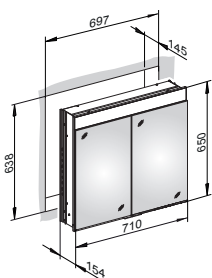

Edition 400 DALI-steuerbar

Spiegelschrank

wahlweise für die Wandvorbau- oder Wandeinbau-Montage,
stufenlos einstellbare Lichtfarbe von 2700 Kelvin (warmweiß)
bis 6500 Kelvin (Tageslicht),
Drehtüren aus Kristall-Doppelspiegel,
Korpus in Aluminium silber-gebeizt-eloxiert,
Korpuseiten aus rückseitig weiß lackiertem Glas,
Rückwandverspiegelung

Edition 400 DALI-steuerbar

Artikel	Maße in mm	Türen	Installation	Spiegelheizung	Glas-ablagen	Aufbewah-rungsfächer	Leistung LED
21501171303	710 x 650 x 154	2	Wandeinbau		3	1	26 Watt
21521171303	710 x 650 x 167	2	Wandvorbau		3	1	26 Watt
21541171303	710 x 650 x 154	2	Wandeinbau	mit (56 Watt)	3	1	26 Watt
21551171303	710 x 650 x 167	2	Wandvorbau	mit (56 Watt)	3	1	26 Watt
21502171303	1060 x 650 x 154	2	Wandeinbau		6	2	39 Watt
21522171303	1060 x 650 x 167	2	Wandvorbau		6	2	39 Watt
21542171303	1060 x 650 x 154	2	Wandeinbau	mit (56 Watt)	6	2	39 Watt
21552171303	1060 x 650 x 167	2	Wandvorbau	mit (56 Watt)	6	2	39 Watt
21503171303	1410 x 650 x 154	3	Wandeinbau		6	2	52 Watt
21523171303	1410 x 650 x 167	3	Wandvorbau		6	2	52 Watt
21543171303	1410 x 650 x 154	3	Wandeinbau	mit (84 Watt)	6	2	52 Watt
21553171303	1410 x 650 x 167	3	Wandvorbau	mit (84 Watt)	6	2	52 Watt