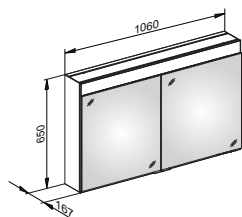

Edition 400 DALI-steuerbar

Spiegelschrank

wahlweise für die Wandvorbau- oder Wandeinbau-Montage,
stufenlos einstellbare Lichtfarbe von 2700 Kelvin (warmweiß)
bis 6500 Kelvin (Tageslicht),
Drehtüren aus Kristall-Doppelspiegel,
Korpus in Aluminium silber-gebeizt-eloxiert,
Korpuseiten aus rückseitig weiß lackiertem Glas,
Rückwandverspiegelung

Edition 400 DALI-steuerbar

Artikel	Maße in mm	Türen	Installation	Spiegelheizung	Glas-ablagen	Aufbewah-rungsfächer	Leistung LED
21501171303	710 x 650 x 154	2	Wandeinbau		3	1	26 Watt
21521171303	710 x 650 x 167	2	Wandvorbau		3	1	26 Watt
21541171303	710 x 650 x 154	2	Wandeinbau	mit (56 Watt)	3	1	26 Watt
21551171303	710 x 650 x 167	2	Wandvorbau	mit (56 Watt)	3	1	26 Watt
21502171303	1060 x 650 x 154	2	Wandeinbau		6	2	39 Watt
21522171303	1060 x 650 x 167	2	Wandvorbau		6	2	39 Watt
21542171303	1060 x 650 x 154	2	Wandeinbau	mit (56 Watt)	6	2	39 Watt
21552171303	1060 x 650 x 167	2	Wandvorbau	mit (56 Watt)	6	2	39 Watt
21503171303	1410 x 650 x 154	3	Wandeinbau		6	2	52 Watt
21523171303	1410 x 650 x 167	3	Wandvorbau		6	2	52 Watt
21543171303	1410 x 650 x 154	3	Wandeinbau	mit (84 Watt)	6	2	52 Watt
21553171303	1410 x 650 x 167	3	Wandvorbau	mit (84 Watt)	6	2	52 Watt