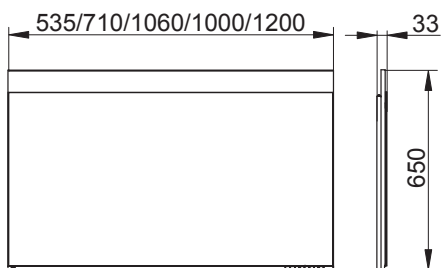

Edition 400 DALI-steuerbar

Lichtspiegel Edition 400

stufenlos einstellbare Lichtfarbe von 2700 Kelvin (warmweiß) bis 6500 Kelvin (Tageslicht),
umlaufender Aluminium-Rahmen, silber-gebeizt-eloxiert

Bedienung:

Tastenfelder mit kapazitiver Touch-Sensorik,
DALI-steuerbar

wahlweise mit Spiegelheizung:

mittig platziert, optische Anzeige der Aufheizphase,
automatische Abschaltung nach 20 Minuten

Beleuchtung:

LED (Lebensdauer > 30.000 Std.)

stufenlos dimmbar,

Leuchtmittel nicht austauschbar

EEK: A++, A+, A 10/13/20/26/32/38 kWh/1000h

Hinweis:

**Bei Bestellung von Lichtspiegeln auf Maß
ist unbedingt Maß A anzugeben.**