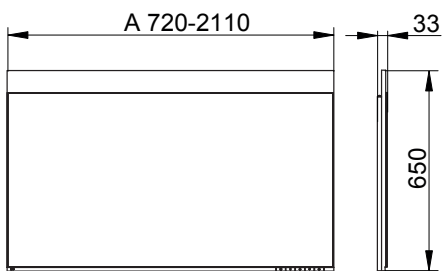

Edition 400 DALI-steuerbar

Lichtspiegel Edition 400

stufenlos einstellbare Lichtfarbe von 2700 Kelvin (warmweiß) bis 6500 Kelvin (Tageslicht),
umlaufender Aluminium-Rahmen, silber-gebeizt-eloxiert

Bedienung:

Tastenfelder mit kapazitiver Touch-Sensorik,
DALI-steuerbar

wahlweise mit Spiegelheizung:

mittig platziert, optische Anzeige der Aufheizphase,
automatische Abschaltung nach 20 Minuten

Beleuchtung:

LED (Lebensdauer > 30.000 Std.)

stufenlos dimmbar,

Leuchtmittel nicht austauschbar

EEK: A++, A+, A 10/13/20/26/32/38 kWh/1000h

Hinweis:

**Bei Bestellung von Lichtspiegeln auf Maß
ist unbedingt Maß A anzugeben.**