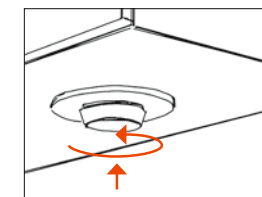

ЭВОЛЮЦИЯ СВЕТОВЫХ РЕШЕНИЙ

Ничто не чтит классика больше, чем новая улучшенная версия его творения. Новые зеркала с подсветкой и зеркальные шкафы ROYAL REFLEX.2 сочетают в себе идеальный облик своего предшественника и инновационные технологии с новыми функциями.

Освещение обеспечивается самой современной светодиодной техникой. Лампочки, благодаря высокой яркости освещения и точности цветопередачи, дают уютный свет тепло-белого цвета в 3000 К. Они используются при фронтальном освещении зеркального шкафа для подсветки зеркала в установленных сбоку светильниках. Теперь в обоих есть дополнительные источники света: освещение над умывальником отлично освещает смеситель и умывальник.

Управляемыми светодиодами становятся благодаря инновационному умному вращающемуся регулятору света. С ним Вы можете плавно регулировать интенсивность света и выбирать между 3 способами (режимами) освещения: освещение над умывальником, фронтальное (стороннее) освещение или оба источника освещения вместе. Естественно, новые зеркальные шкафы и зеркала с подсветкой подходят также всем форматам умывальников ROYAL REFLEX.2: от узкой модели 500 мм для гостевого туалета до модели 1300 мм для двойных умывальников – в этом случае уже с 2 источниками света для освещения умывальника.