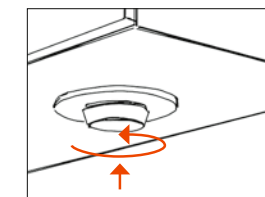

EWOLUCJA ŚWIATŁA

Nic nie wzbogaca klasyki tak, jak jej update. Nowe lustra podświetlane i szafki lustrzane serii ROYAL REFLEX.2 obejmują zarówno bezkompromisowy wygląd poprzedników, jak i innowacyjną technologię oraz nowe właściwości.

Oświetlenie za pomocą nowoczesnej technologii LED. Oprawy oświetleniowe emitują dzięki dużej jasności i kolorystyce domowe światło o cieplej barwie o mocy barwowej 3.000 kelwinów. Stosowane są one jako oświetlenie frontu szafki, a w przypadku lusterek oświetlanych, jako oświetlenie boczne. Nowością w obu wyrobach jest dodatkowe źródło światła: Oświetlenie umywalki podkreśla wybornie armaturę i szafkę pod umywalkę.

Oprawy LED sterowane są za pomocą innowacyjnego, inteligentnego ściemniacza. Dzięki niemu można ustawić bezstopniowo natężenie światła oraz wybrać jeden z trzech trybów oświetlenia: oświetlenie umywalki, oświetlenie czołowe lub boczne lub oba źródła światła jednocześnie. Naturalnie nowe szafki lustrzane i lustra podświetlane pasują do wszystkich formatów szafek pod umywalkę serii ROYAL REFLEX: od szer. 500 mm przewidzianej do łazienki dla gości po model o szer. 1300 mm przeznaczony pod dwie umywalki – wówczas z dwiema oprawami oświetleniowymi do oświetlenia umywalki.