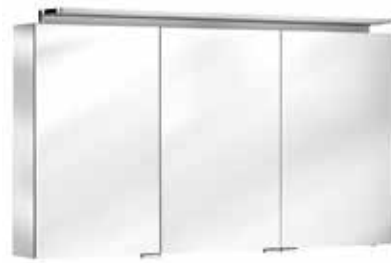

13606

13601 Szafka lustrzana

1 drzwi obrotowe, podwójne lustro kryształowe, otwierane z lewej lub prawej strony, olustrowane boki
Korpus: aluminium srebrny-anodowany-eloksalowany
Obsługa:
zewnętrzny ściemniacz obrotowy z funkcją:
– włącz/wyłącz
– przygaszasz światła
– trzy opcje oświetlenia
Oświetlenie:
– Oprawa z bezpośrednim górnym oświetleniem,
– dodatkowo dolne podświetlenie umywalki LED 21 Watt,
barwa oświetlenia 3000 Kelvin (cieple białe)
Wyposażenie:
– 1 wewnętrzny gniazdo wtykowe
– 3 regulowane pionowo szklane półki
– 1 wewnętrzna wysuwana szuflada (fakultatywny)
Wymiary (szer. x wys. x gł): 500 x 742 x 150 mm

13602/13603 Szafka lustrzana

2 drzwi z lustrami po obu stronach, olustrowane boki
Korpus: aluminium srebrny-anodowany-eloksalowany
Obsługa:
zewnętrzny ściemniacz obrotowy z funkcją:
– włącz/wyłącz
– przygaszasz światła
– trzy opcje oświetlenia
Oświetlenie:
– Oprawa z bezpośrednim górnym oświetleniem,
– dodatkowo dolne podświetlenie umywalki LED, barwa oświetlenia 3000 Kelvin (cieple białe)
Wyposażenie:
– 2 wewnętrzne gniazka elektryczne
– 2 x 3 regulowane pionowo szklane półki
– 2 wewnętrznymi wyciąganymi szufladami (fakultatywny)
Wymiary (szer. x wys. x gł):
650 x 742 x 150 mm / 24 Watt
800 x 742 x 150 mm / 26 Watt

13604/13605/13606 Szafka lustrzana

3 drzwi z lustrami po obu stronach, olustrowane boki
Korpus: aluminium srebrny-anodowany-eloksalowany
Obsługa:
zewnętrzny ściemniacz obrotowy z funkcją:
– włącz/wyłącz
– przygaszasz światła
– trzy opcje oświetlenia
Oświetlenie:
– Oprawa z bezpośrednim górnym oświetleniem,
– dodatkowo dolne podświetlenie umywalki LED, barwa oświetlenia 3000 Kelvin (cieple białe)
Wyposażenie:
– 2 wewnętrzne gniazka elektryczne
– 3 x 3 regulowane pionowo szklane półki
– 2 wewnętrznymi wyciąganymi szufladami (fakultatywny)
Wymiary (szer. x wys. x gł):
1000 x 742 x 150 mm / 31 Watt
1200 x 742 x 150 mm / 42 Watt
1300 x 742 x 150 mm / 44 Watt