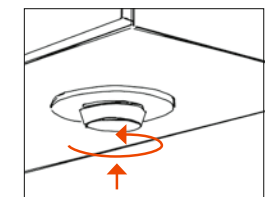

EVOLUTIE VAN HET LICHT

Niets eert een klassieker meer dan een update. De nieuwe lichtspiegel en spiegelkast van ROYAL REFLEX.2 grijpen terug op het compromisloze uiterlijk van hun voorgangers en scoren met een innovatieve techniek en nieuwe features.

De verlichting geschiedt met de nieuwste LED-techniek. De lamp geeft dankzij de hogere felheid en kleurechtheid een gerieflijk licht met warmwitte kleur van 3.000 Kelvin. Ze worden bij de spiegelkast in de frontaalbelichting ingezet, bij de lichtspiegel in de zijdelings aangebrachte lampen. Nieuw bij beiden is de extra lichtbron: de wastafelverlichting brengt de kraan en wastafel perfect in scene.

De LEDs worden altijd geregeld via een innovatief intelligente draaidimmer. Daarmee kunt u de lichtintensiteit traploos dimmen en tussen drie belichtingsmodi kiezen: wastafelverlichting, frontale resp. zijdelingse verlichting of beide lichtbronnen tezamen. Natuurlijk passen de nieuwe spiegelkasten en lichtspiegels ook weer bij alle ROYAL REFLEX wastafelformaten: van de 500 mm kleine exemplaren voor het gastentoilet tot het 1.300 mm model voor de dubbele waskom – dus met twee lichtbronnen voor wastafelbelichting.