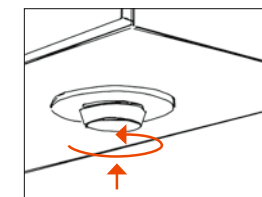

EVOLUZIONE DELLA LUCE

Niente onora uno stile classico più di un tocco moderno. I nuovi specchi con illuminazione e specchi contenitore di ROYAL REFLEX.2 si rifanno all'estetica intransigente del predecessore e introducono una tecnologia innovativa e nuove funzionalità.

L'illuminazione è fornita dalla più recente tecnologia a LED. Grazie all'alta intensità e varietà di colori, le lampadine donano un'illuminazione confortevole con luce bianca calda di 3.000 Kelvin. Esse sono utilizzate nello specchio contenitore nell'illuminazione frontale, e nello specchio con illuminazione nelle luci montate lateralmente. La novità in entrambi i casi è la sorgente di luce aggiuntiva: l'illuminazione del lavabo mette perfettamente in risalto il rubinetto e il lavabo.

I LED sono regolati attraverso un variatore rotativo innovativo e intelligente. Con quest'ultimo è possibile attenuare l'intensità della luce in modo continuo e scegliere tra tre modalità di illuminazione: illuminazione del lavabo, illuminazione frontale o illuminazione laterale o entrambe le illuminazioni insieme. Naturalmente i nuovi specchi contenitore e specchi con illuminazione si adattano anche a tutti i formati di lavabo ROYAL REFLEX: dai modelli più stretti di 500 mm per il bagno degli ospiti fino al modello da 1.300 mm per doppio lavabo, e con due sorgenti luminose per l'illuminazione del lavabo.