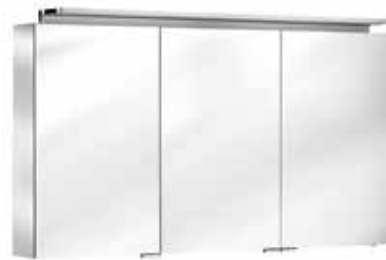

13606

13601

Armoire de toilette

1 porte pivotante en double face miroir cristal, montage à gauche ou à droite, miroirs latéraux

Fonctionnement :

interrupteur rotatif avec les fonctions :

– allumer / éteindre

– variateur d'intensité

– choix d'un des 3 modes d'éclairage

Éclairage :

– éclairage indirect (plafonnier)

– éclairage additionnel en partie basse (veilleuse)

Corps : aluminium, argent-anodisé

Équipement :

– 1 prise de courant (intérieure)

– 3 étagères en verre réglables en hauteur

– 1 tiroir intérieur (au choix)

Dimensions (L x H x P) : 500 x 742 x 150 mm

13602/13603

Armoire de toilette

2 portes pivotantes en double face miroir cristal, miroirs latéraux

Fonctionnement :

interrupteur rotatif avec les fonctions :

– allumer / éteindre

– variateur d'intensité

– choix d'un des 3 modes d'éclairage

Éclairage :

– éclairage indirect (plafonnier)

– éclairage additionnel en partie basse (veilleuse)

Corps : aluminium, argent-anodisé

Équipement :

– 2 prises de courant (intérieures)

– 2 x 3 étagères en verre réglables en hauteur

– 2 tiroirs intérieurs (au choix)

Dimensions (L x H x P) :

650 x 742 x 150 mm / 24 Watt

800 x 742 x 150 mm / 26 Watt

13604/13605/13606

Armoire de toilette

3 portes pivotantes en double face miroir cristal, miroirs latéraux

Fonctionnement :

interrupteur rotatif avec les fonctions :

– allumer / éteindre

– variateur d'intensité

– choix d'un des 3 modes d'éclairage

Éclairage :

– éclairage indirect (plafonnier)

– éclairage additionnel en partie basse (veilleuse)

Corps : aluminium, argent-anodisé

Équipement :

– 2 prises de courant (intérieures)

– 3 x 3 étagères en verre réglables en hauteur

– 2 tiroirs intérieurs (au choix)

Dimensions (L x H x P) :

1000 x 742 x 150 mm / 31 Watt

1200 x 742 x 150 mm / 42 Watt

1300 x 742 x 150 mm / 44 Watt