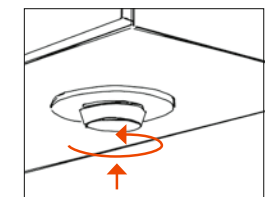

ÉVOLUTION DE LA LUMIÈRE

Rien ne fait plus honneur à un classique qu'une modernisation. Les nouveaux miroirs lumineux et armoires de toilette de ROYAL REFLEX.2 s'emparent de l'aspect optique sans compromis de leurs prédécesseurs et marquent des points par une technique innovante et des attributs nouveaux.

L'éclairage est assuré par une technique à LED très moderne. Grâce à leur grande fidélité de luminosité et de couleur, les lampes diffusent une agréable lumière dans une couleur blanc chaud de 3 000 Kelvin. Elles sont mises en place dans l'éclairage frontal, pour ce qui concerne l'armoire de toilette, et dans les lampes placées sur le côté, pour ce qui concerne le miroir lumineux. La nouveauté, pour les deux, est la source d'éclairage complémentaire : l'éclairage de la vasque met parfaitement en scène la robinetterie et la vasque elle-même.

Les LED sont chacune commandées par un variateur rotatif innovant par son intelligence. Avec lui, vous pouvez faire varier en continu l'intensité d'éclairage et choisir parmi trois modes d'éclairage : éclairage de la vasque, éclairage frontal et latéral, ou bien les deux sources d'éclairage ensemble. Bien entendu, les nouvelles armoires de toilette et les nouveaux miroirs lumineux restent adaptés à tous les formats de vasques ROYAL REFLEX : de l'exemplaire étroit de 500 mm, pour les WC réservés aux invités, au modèle en 1 300 mm pour les doubles vasques, équipées alors de deux sources d'éclairage pour les éclairer.