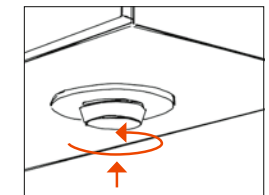

EVOLUCIÓN DE LA LUZ

Nada honra más a un clásico que una actualización. Los nuevos espejos con luz y armarios con espejo de ROYAL REFLEX.2 retoman la apariencia sin compromisos del predecesor y destacan con una técnica innovadora y nuevas características.

La iluminación se lleva a cabo con la técnica LED más moderna. Los medios luminosos brindan una luz acogedora con un color de luz blanco cálido de 3000 Kelvin gracias a la alta fidelidad de color y de luminosidad. Se aplican en la iluminación frontal en el armario con espejo y en el espejo con luz en las luces colocadas lateralmente. La novedad en ambos es la fuente de luz adicional: la iluminación del lavabo pone en escena de un modo perfecto a la grifería y al lavabo.

Los LED están controlados a través de un innovador atenuador giratorio inteligente. Con él usted podrá atenuar la intensidad de la luz de modo continuo y elegir entre tres modos de iluminación: iluminación de lavabo, iluminación frontal o lateral o ambas fuentes de iluminación al mismo tiempo. Naturalmente, los nuevos armarios con espejo y los espejos con luz se siguen adaptando a todos los formatos de lavabo ROYAL REFLEX: desde el ejemplar pequeño de 500 mm para el WC de invitados, hasta incluso el modelo de 1300 mm para lavabos dobles – en ese caso con dos fuentes de luz para la iluminación del lavabo.