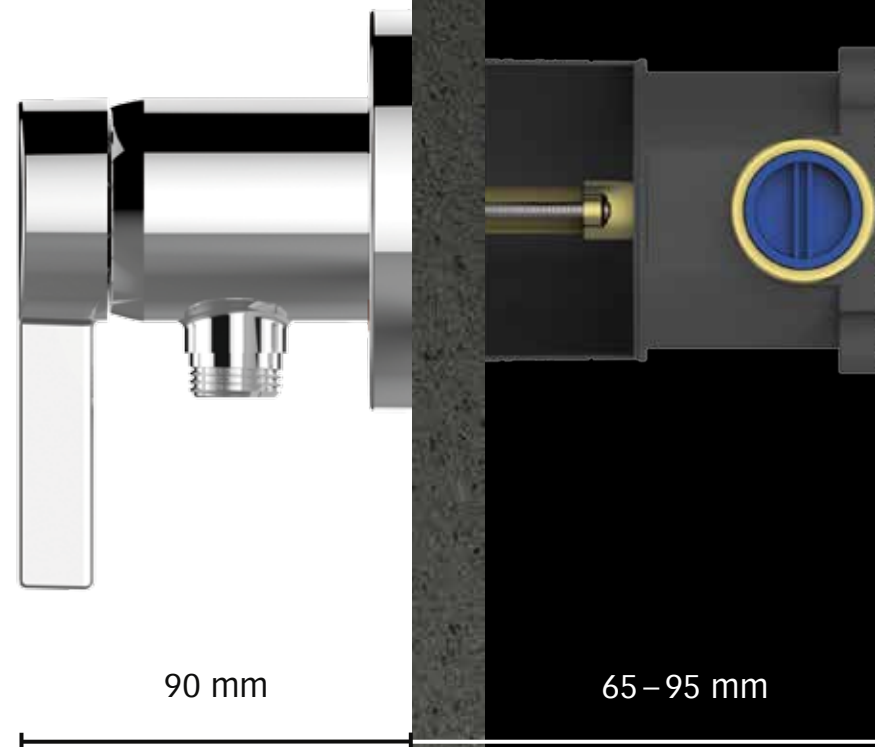

Briljant voor en achter de muur

De IXMO SOLO module overtuigt met zijn kleine en uniforme afmetingen. De vaste uitsteking vanaf de muur ligt op exact 90 mm. Ook de diameter, resp. de lengte van de zijden voor de keuze van de ronde of de hoekige rozet bedraagt 90 mm.

De verborgen eenheid laat zich probleemloos in dunne wanden of bij een latere modernisering inbouwen. Dit wordt mogelijk gemaakt door de bijzonder geringe inbouwdiepte van minimaal 65 mm. Dankzij de intelligente dieptecompensatie kan deze **65–95 mm** flexibel en traploos ingesteld worden.

IXMO SOLO telt nog meer pluspunten: watertemperatuur en -hoeveelheid kunnen naar behoefte ook tegelijkertijd begrensd worden. Dat bespaart energie en kosten. Met slechts één benodigd element op de muur is de IXMO SOLO bovendien ook nog uiterst makkelijk te onderhouden.

59552

Set bestaat uit:

– Eenhandelmengkraan met slangaansluiting DN 15

Mengwatercartouche met keramische dichtingsringen, temperatuurbegrenzing en doorstroombegrenzing, slangaansluiting intrinsiek veilig tegen terugstromen volgens DIN EN 1717
Uitsteeksel 90 mm

Afbouwset bestaand uit:

Handel, huls, rozet (rond of hoekig), functionele eenheid en slangaansluiting

– UP functionele eenheid voor eenhandelmengkraan met slangaansluiting DN 15

Basisstuk voor wandinbouw
Inbouwdiepte 65–95 mm

Classificatie volgens geluidsgroep I en doorstroomklasse A

51187

Douche set

bestaande uit:

- Muursteun 900 mm met handdouchegeleider, hoogteverstelbaar met greep, hellingsgraad traploos verstelbaar
- Handdouche met normale straal
- Doucheslang, 1600 mm
- Tegelopvulstuk (5 mm)

51587

Douche set

bestaande uit:

- Muursteun 900 mm met handdouchegeleider, hoogteverstelbaar met greep, hellingsgraad traploos verstelbaar
- Handdouche met normale, soft- en massagestraal
- Doucheslang, 1600 mm
- Tegelopvulstuk (5 mm)

59587

Douche set

bestaande uit:

- Muursteun 800 mm met handdouchegeleider, hoogteverstelbaar met greep, hellingsgraad traploos verstelbaar
- Handdouche met normale straal
- Doucheslang, 1600 mm
- Tegelopvulstuk (5 mm)

Kom meer te weten over IXMO en breng een bezoek aan onze online-planner op www.ixmo.de