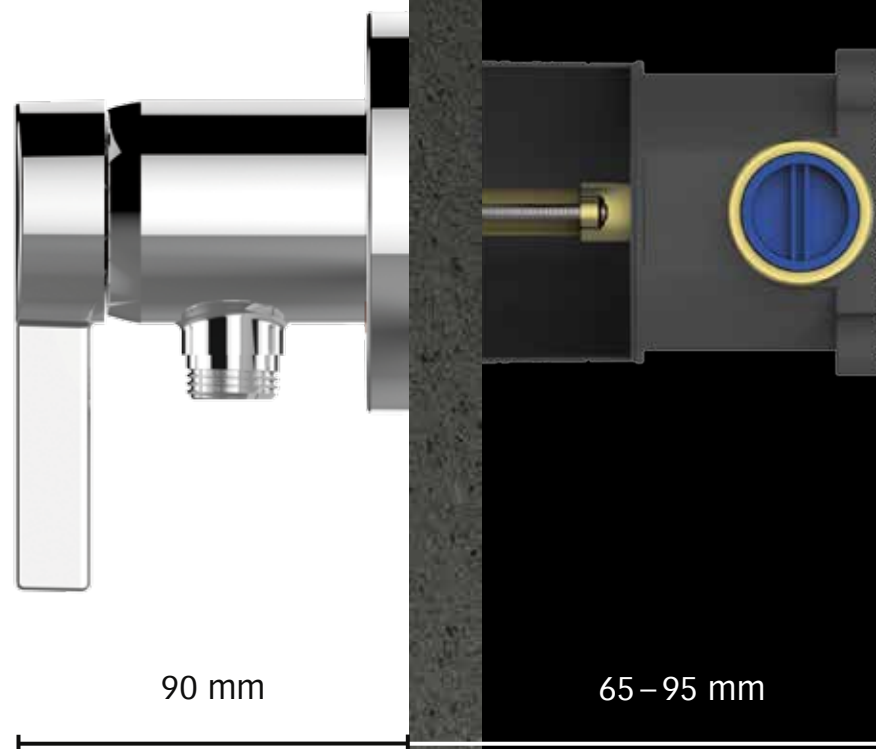

Brillante davanti e dietro alla parete

Il modulo IXMO SOLO conquista con le sue dimensioni ridotte e unitarie. La sporgenza fissa dalla parete è di 90 mm esatti, come pure il diametro e la lunghezza degli spigoli con le rosette, a scelta, tonde o quadrate.

L'unità sottotraccia può essere integrata senza problemi in pareti sottili o in un intervento di ammodernamento successivo. Lo rende possibile la profondità di montaggio particolarmente piatta di soli 65 mm. Grazie alla regolazione intelligente della profondità essa può essere adattata in maniera flessibile e continua di **65–95 mm**.

IXMO SOLO presenta anche altri vantaggi: temperatura e quantità dell'acqua possono essere limitate in qualsiasi momento all'occorrenza. Ciò comporta un risparmio in termini di costi ed energia. Con un solo elemento necessario sulla parete, IXMO SOLO risulta inoltre estremamente facile da pulire.

90 mm

65–95 mm