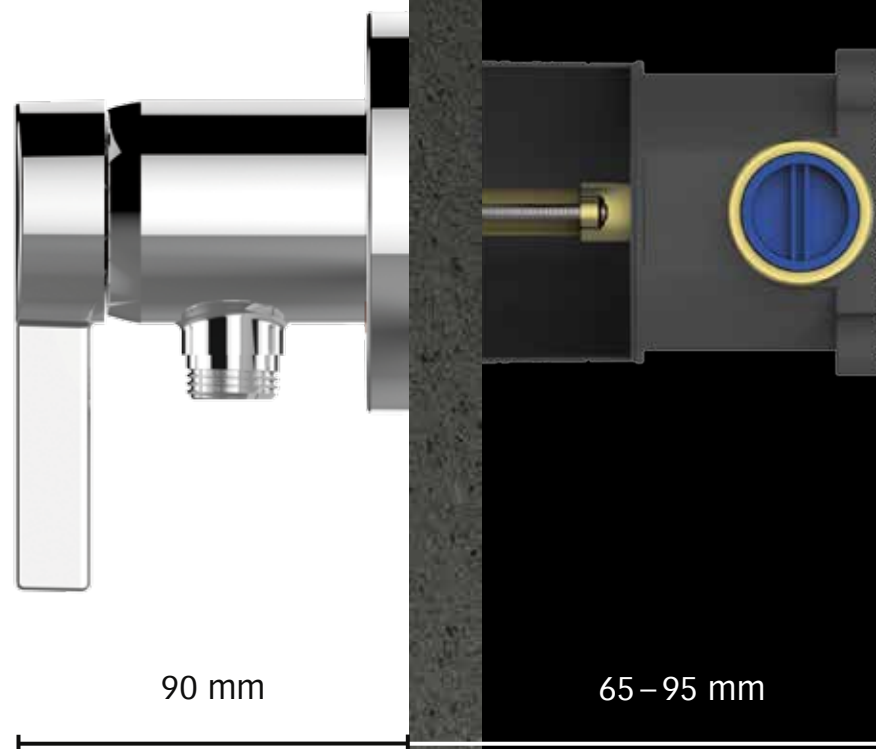

L'excellence, tant devant que derrière le mur

Le module IXMO SOLO convainc par ses dimensions, compactes et équilibrées. La saillie devant le mur est toujours constante avec 90 mm exactement. De même, la taille des rosaces de finition, qu'elles soient rondes ou carrées, est identique avec 90 mm.

L'unité encastrable se met en œuvre aisément dans des cloisons de faible épaisseur. Ceci est rendu possible par la profondeur d'encastrement particulièrement peu importante, 65 mm au minimum. Le corps d'encastrement offre une grande flexibilité en pouvant s'ajuster en profondeur de **65 à 95 mm**, et ce de façon continue.

IXMO SOLO offre d'autres avantages encore : en cas de besoin, la température et le débit d'eau peuvent également être limités à tout moment. Ceci permet de réaliser des économies d'énergie et de réduire les consommations. Un seul élément étant nécessaire au mur, IXMO SOLO est par ailleurs extrêmement facile d'entretien.

59552

59552

51187

51587

59587

59552

Kit composé de :

- **Mitigeur monocommande avec raccord pour flexible DN 15**
  Cartouche mitigeur avec rondelles d'étanchéité en céramique, limitation de la température et limitation du débit, raccord pour flexible à sécurité intrinsèque anti-reflux, selon DIN EN 1717
  Saillie 90 mm
  Kit prêt au montage, composé de :
  Lever, douille, rosace (ronde ou rectangulaire), unité fonctionnelle et raccord pour flexible

- **Corps d'encastrement pour mitigeur monocommande avec raccord pour flexible DN 15**
  Corps de base pour montage au mur
  Profondeur d'encastrement 65-95 mm

Classe acoustique I et classe de débit A

51187

Set de douche

1. composé de :
2. Barre murale 900 mm avec curseur, réglage en hauteur avec poignée, angle d'inclinaison réglable en continu
   - Douchette à jet normal
   - Flexible de douche, 1 600 mm
   - Disque de compensation carrelage (5 mm)

51587

Set de douche

1. composé de :
2. Barre murale 900 mm avec curseur, réglage en hauteur avec poignée, angle d'inclinaison réglable en continu
   - Douchette à jet normal, doux et massage
   - Flexible de douche, 1 600 mm
   - Disque de compensation carrelage (5 mm)

59587

Set de douche

1. composé de :
2. Barre murale 800 mm avec curseur, réglage en hauteur avec poignée, angle d'inclinaison réglable en continu
   - Douchette à jet normal
   - Flexible de douche, 1 600 mm
   - Disque de compensation carrelage (5 mm)