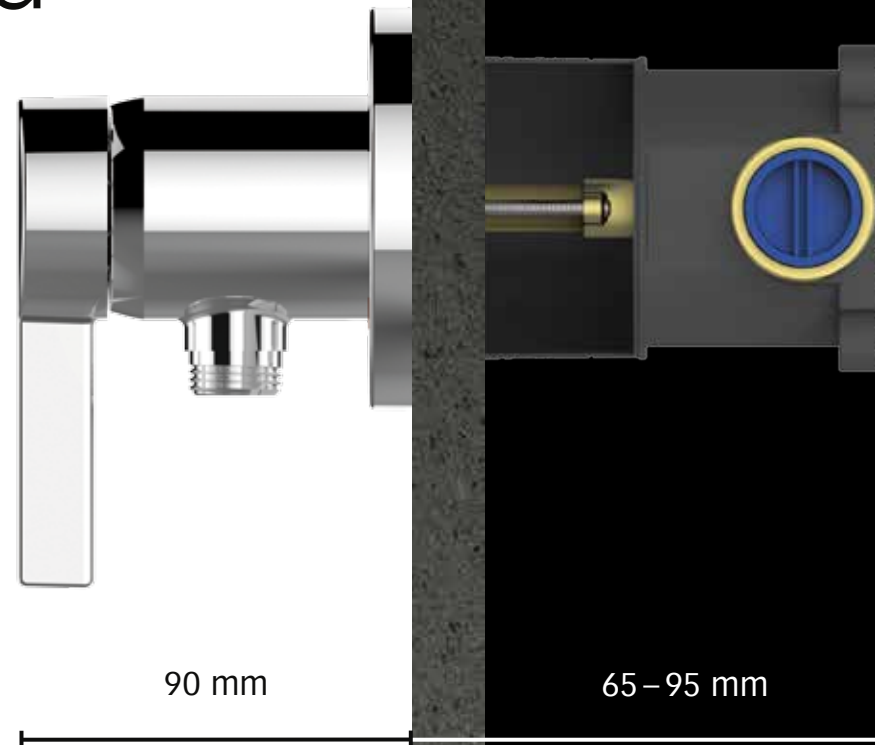

Brillante por delante y por detrás de la pared

El módulo IXMO SOLO convence por sus dimensiones pequeñas y uniformes. El saliente fijo delante de la pared es exactamente de 90 mm. También el diámetro o la longitud entre aristas en el caso de los embellecedores opcionalmente redondos o cuadrados es de 90 mm.

La unidad de empotramiento se puede montar sin ningún problema en paredes finas o en una modernización posterior. Esto es posible debido a una profundidad de montaje especialmente plana de un mínimo de 65 mm. Todo gracias a la inteligente compensación de profundidad que se puede ajustar de modo flexible y continuo de **65 a 95 mm**.

IXMO SOLO acumula más puntos positivos: la temperatura y la cantidad de agua se pueden limitar en todo momento en caso necesario. Así se ahorra energía y costes. Con tan solo un elemento necesario en la pared, IXMO SOLO resulta además muy fácil de cuidar.

59552

Set compuesto por:

- **Mezclador monomando con conexión de flexo DN 15**
  Cartucho mezclador con anillos sellantes cerámicos, limitación de temperatura y limitación de caudal, conexión de flexo con seguridad intrínseca contra reflujo según DIN EN 1717
  Saliente 90 mm
  Set completo compuesto por:
  Manecilla, caperuza y embellecedor (redondo o cuadrado), unidad de función y conexión de flexos

- Unidad de función empotrada para mezclador monomando con conexión de flexo DN 15

Unidad empotrada para montaje en pared
Profundidad de montaje 65-95 mm

Clasificación según el grupo de ruidos I y clase de caudal A

51187

Set de ducha compuesto por:

- Barra mural de 900 mm con soporte para ducha teléfono, regulación en altura con manecilla, ángulo de inclinación regulable
- Ducha teléfono con chorro normal
- Flexo antitorsión para ducha teléfono, 1600 mm
- Placa compensación azulejo (5 mm)

51587

Set de ducha compuesto por:

- Barra mural de 900 mm con soporte para ducha teléfono, regulación en altura con manecilla, ángulo de inclinación regulable
- Ducha teléfono con chorro normal, suave y de masaje
- Flexo antitorsión para ducha teléfono, 1600 mm
- Placa compensación azulejo (5 mm)

59587

Set de ducha compuesto por:

- Barra mural de 800 mm con soporte para ducha teléfono, regulación en altura con manecilla, ángulo de inclinación regulable
- Ducha teléfono con chorro normal
- Flexo antitorsión para ducha teléfono, 1600 mm
- Placa compensación azulejo (5 mm)

Conozca más sobre IXMO y visite nuestro planificador Online en www.ixmo.de