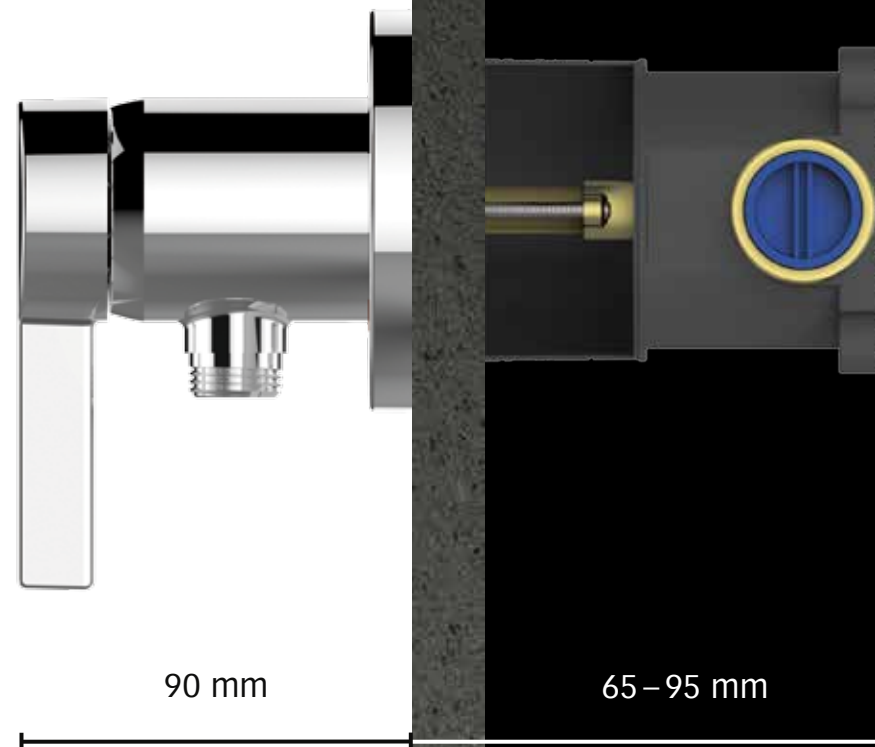

Brillant vor und hinter der Wand

Das IXMO SOLO Modul überzeugt mit seinen kleinen und einheitlichen Abmessungen. Die fixe Ausladung vor der Wand liegt bei exakt 90 mm. Auch der Durchmesser bzw. die Kantenlänge bei den wahlweise runden oder eckigen Rosetten beträgt 90 mm.

Die Unterputzeinheit lässt sich problemlos in dünnen Wänden oder bei der nachträglichen Modernisierung einbauen. Möglich macht das die besonders flache Einbautiefe von minimal 65 mm. Dank intelligentem Tiefenausgleich lässt sie sich von **65 bis 95 mm** flexibel und stufenlos einstellen.

IXMO SOLO sammelt weitere Pluspunkte: Wassertemperatur und -menge können bei Bedarf auch jederzeit begrenzt werden. Das spart Energie und Kosten. Mit nur einem erforderlichen Element auf der Wand erweist sich IXMO SOLO darüber hinaus als äußerst pflegeleicht.

59552

Set bestehend aus:

- **Einhebelmischer mit Schlauchanschluss DN 15**
  Mischwasserkartusche mit keramischen Dichtscheiben, Temperaturbegrenzung und Durchflussbegrenzung, Schlauchanschluss eigensicher gegen Rückfließen nach DIN EN 1717, Ausladung 90 mm
  Fertigset bestehend aus:
  Hebel, Hülse, Rosette (rund oder eckig), Funktionseinheit und Schlauchanschluss

- **UP Funktionseinheit für Einhebelmischer mit Schlauchanschluss DN 15**
  Grundkörper für Wandeinbau, Einbautiefe 65-95 mm

Klassifizierung nach Geräuschgruppe I und Durchflussklasse A

51187

Brause-Set

1. bestehend aus:
2. Wandstange 900 mm mit Brauseschieber, Höhenverstellung mit Griff, Neigungswinkel stufenlos verstellbar
   - Handbrause mit Normalstrahl
   - Brauseschlauch, 1600 mm
   - Fliesenausgleichscheibe (5 mm)

51587

Brause-Set

1. bestehend aus:
2. Wandstange 900 mm mit Brauseschieber, Höhenverstellung mit Griff, Neigungswinkel verstellbar
   - Handbrause mit Normal-, Soft- und Massagestrahl
   - Brauseschlauch, 1600 mm
   - Fliesenausgleichscheibe (5 mm)

59587

Brause-Set

1. bestehend aus:
2. Wandstange 800 mm mit Brauseschieber, Höhenverstellung mit Griff, Neigungswinkel verstellbar
   - Handbrause mit Normalstrahl
   - Brauseschlauch, 1600 mm
   - Fliesenausgleichscheibe (5 mm)

Erfahren Sie mehr über IXMO und besuchen Sie unseren Onlineplaner unter www.ixmo.de