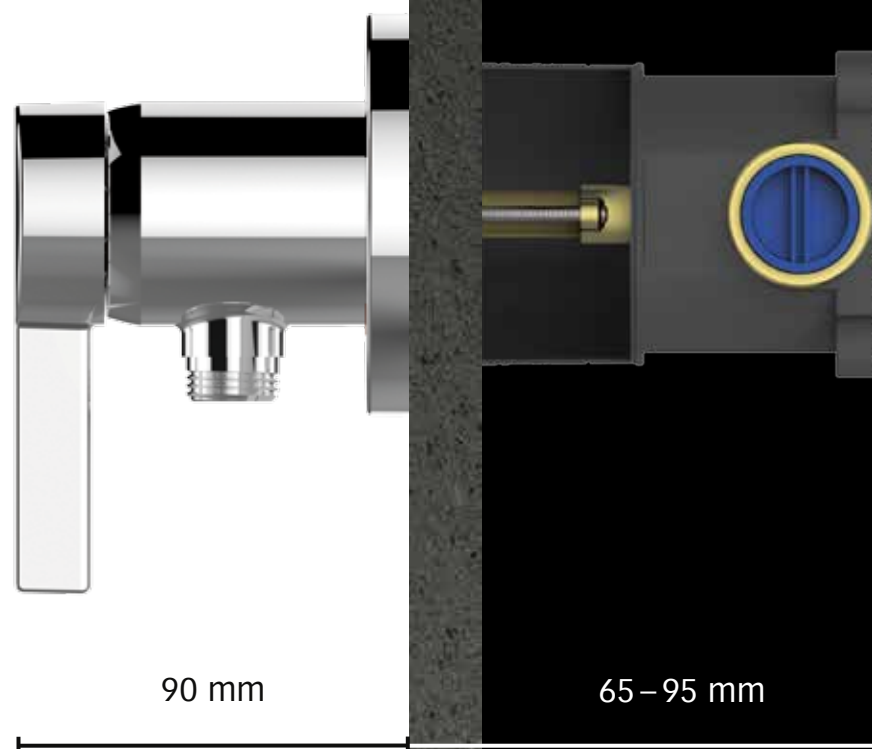

Skvělá na zdi i ve zdi

Modul IXMO SOLO přesvědčí svými malými a jednotnými rozměry. Pevné vyložení před zdi činí přesně 90 mm. Rovněž průměr u kulaté nebo délka hrany u hranaté růžice činí 90 mm.

Podomítkovou jednotku lze bez problémů zabudovat do tenkých zdí nebo při následné modernizaci. Umožňuje to mimořádně malá montážní hloubka minimálně 65 mm. Díky inteligentnímu vyrovnání lze hloubku pružně a plynule nastavit od **65 do 95 mm**.

IXMO SOLO sbírá další body: V případě potřeby lze kdykoli omezit teplotu a množství vody. Šetří se tak energie i náklady. Díky jedinému prvku na zdi se IXMO SOLO navíc vyznačuje velmi snadnou údržbou.

90 mm

65–95 mm