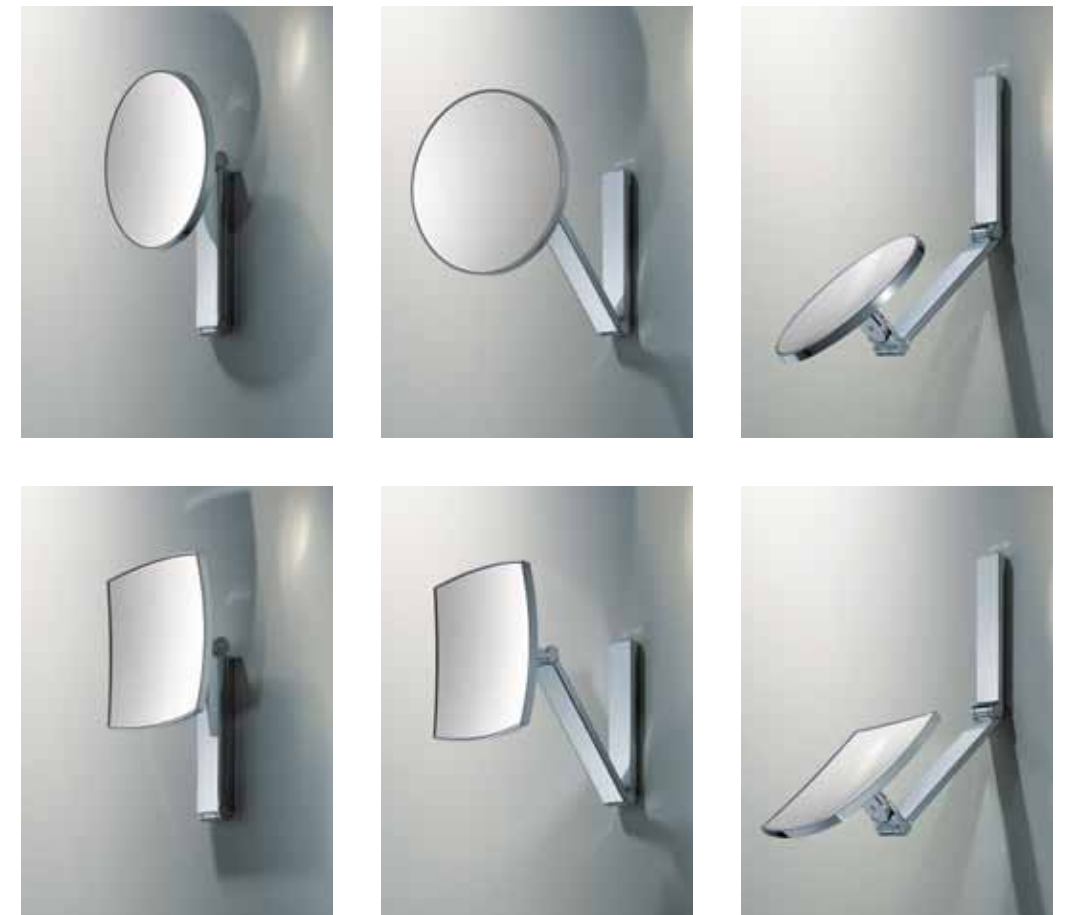

# LA LUZ PERFECTA PARA EL MAQUILLAJE PERFECTO

Perfectamente estilizado en el día: Sentirse guapo significa, sentirse bien. No es nada extraño que un espejo de maquillaje se encuentre en el punto más alto en la escala de valoración de los accesorios diarios para el cuidado de la belleza. Con el espejo de maquillaje iLook\_move de KEUCO disponible en forma cuadrada y redonda no se deja ningún deseo sin cumplir en lo que al programa del cuidado y del bienestar se refiere.

Ya sea con un color de luz o con panel de mando de cristal con sistema sensorial táctil, el iLook\_move es un Hightech para el cuidado de la belleza y al mismo tiempo una pieza de joyería llena de forma de una irradiación sensual elegante. El elemento luminoso LED es longevo, el consumo de energía es mínimo. Y cuando las condiciones en el lugar de uso no permiten un montaje empotrado, también está disponible una variante con fuente de alimentación con enchufe.

# ERGONÓMICO Y FLEXIBLE

Como utensilio práctico para el cuidado diario de la belleza, el espejo de maquillaje iLook\_move brilla por medio de su superficie de espejo de alta calidad, así como por el diseño noble y esbelto en forma cuadrada o redonda. Pero también la innovadora técnica de bisagra no deja ningún deseo sin cumplir. El brazo de movimiento del iLook\_move es enormemente flexible. Con tal sólo una maniobra se pueden ajustar de forma óptima altura, distancia, ángulo de inclinación y ángulo lateral. La técnica de bisagra especial también hace de él un objeto de equipamiento perfecto para uso frecuente y fuerte desgaste del brazo de movimiento, como por ejemplo en los baños de hoteles.