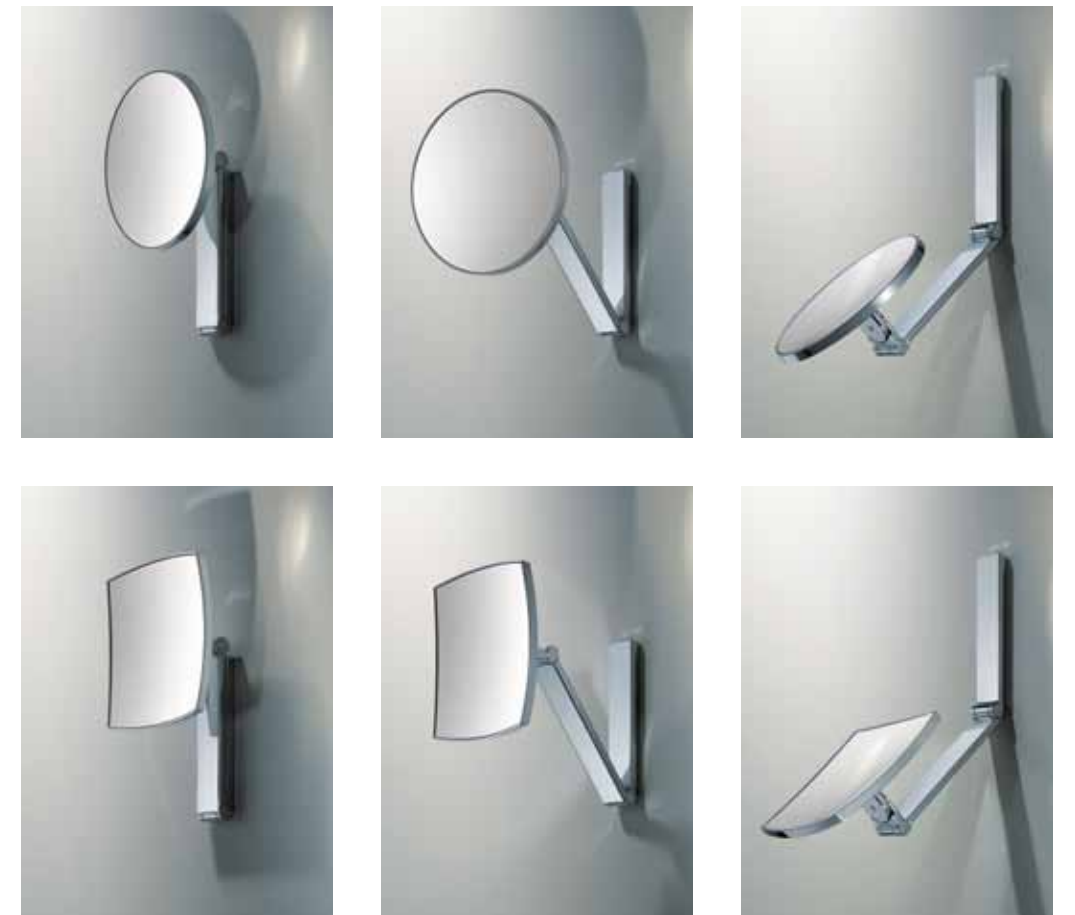

Neoslňující novinka s pětinasobným zvětšením, navržená designéry Tesseraux+Partner, ve verzi s osvětlením s ovládacím panelem z ušlechtilého skla disponuje dvěma různými režimy osvětlení. Je to funkce denního světla, jaké se používá i v profesionálních kosmetických ústavech, a druhá barva je teple bílá, která se stará o lichotivé osvětlení – ideální například pro perfektní večerní make-up. Dosud jedinečná je možnost obě tyto barvy plynule nastavovat. Zcela podle individuálních zájmů tak iLook_move staví svého pozorovatele vždy do správného světla.

Ať již s jednou barvou světla nebo se skleněným dotykovým displejem, iLook_move je technickou vymožeností pro kosmetickou péči a zároveň tvarově dokonalým a elegantním klenotem působícím na smysly. Osvětlovací technologie LED má dlouhou životnost, spotřeba elektrického proudu je minimální. A pokud stávající situace neumožňuje montáž pod omítku, je k dodání rovněž varianta se zástrčkou.

ERGONOMICKÉ A FLEXIBILNÍ

Jako praktická pomůcka pro každodenní péči o krásu vyniká kosmetické zrcátko iLook_move svou kvalitní zrcadlovou plochou a úzkým, ušlechtilým designem v kulatém nebo hranatém tvaru. Ale ani inovativní technika kloubových závěsů nenechává žádné přání otevřené. Pohyblivé rameno iLook_move je neuvěřitelně flexibilní. Výška, vzdálenost, sklon i boční úhel lze optimálně nastavit jediným pohybem ruky. Díky mimořádné technice závěsů je také perfektním zařizovacím předmětem při častém používání a silném vyčerpání pohyblivého ramene, jako například v hotelových pokojích.

17612

Kosmetické zrcátko kulaté

s osvětlením, nástěnný model na výkyvném rameni, trojrozměrně nastavitelné, zrcadlo jednostranné, konkávní, napájení proudem z podomítkového transformátoru (230 V), spirálový kabel (400 mm)
5násobné zvětšení
Ø 198 mm
osvětlení: 1 x 4,5 W LED (bezúdržbová žárovka)
spotřeba v režimu standby: < 0,5 W
barvy světla: od 3200 K (teplá bílá) po 6000 K (denní světlo)
skleněný dotykový displej