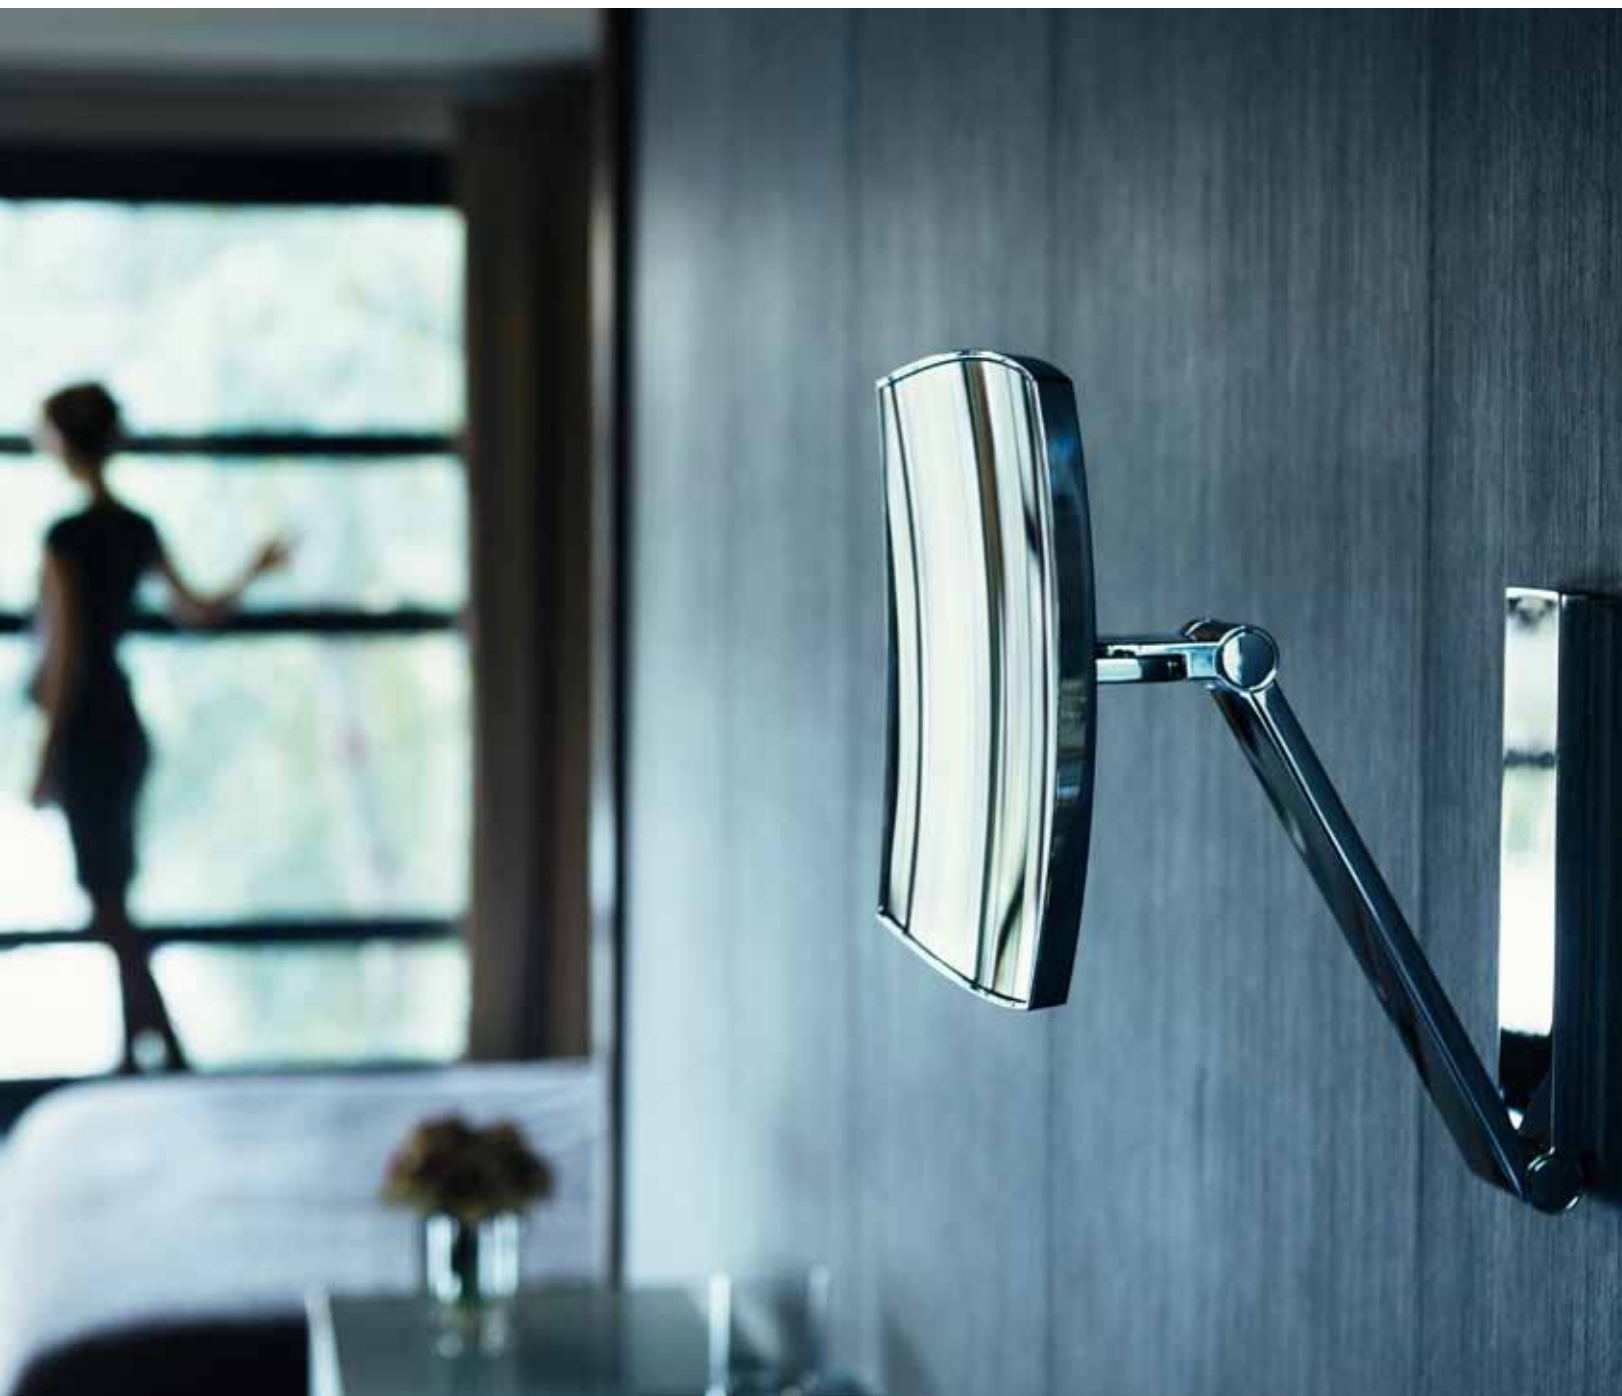

Neoslňující novinka s pětinasobným zvětšením, navržená designéry Tesseraux+Partner, ve verzi s osvětlením s ovládacím panelem z ušlechtilého skla disponuje dvěma různými režimy osvětlení. Je to funkce denního světla, jaké se používá i v profesionálních kosmetických ústavech, a druhá barva je teple bílá, která se stará o lichotivé osvětlení – ideální například pro perfektní večerní make-up. Dosud jedinečná je možnost obě tyto barvy plynule nastavovat. Zcela podle individuálních zájmů tak iLook_move staví svého pozorovatele vždy do správného světla.

Ať již s jednou barvou světla nebo se skleněným dotykovým displejem, iLook_move je technickou vymožeností pro kosmetickou péči a zároveň tvarově dokonalým a elegantním klenotem působícím na smysly. Osvětlovací technologie LED má dlouhou životnost, spotřeba elektrického proudu je minimální. A pokud stávající situace neumožňuje montáž pod omítku, je k dodání rovněž varianta se zástrčkou.

ERGONOMICKÉ A FLEXIBILNÍ

Jako praktická pomůcka pro každodenní péči o krásu vyniká kosmetické zrcátko iLook_move svou kvalitní zrcadlovou plochou a úzkým, ušlechtilým designem v kulatém nebo hranatém tvaru. Ale ani inovativní technika kloubových závěsů nenechává žádné přání otevřené. Pohyblivé rameno iLook_move je neuvěřitelně flexibilní. Výška, vzdálenost, sklon i boční úhel lze optimálně nastavit jediným pohybem ruky. Díky mimořádné technice závěsů je také perfektním zařizovacím předmětem při častém používání a silném vyčerpání pohyblivého ramene, jako například v hotelových pokojích.