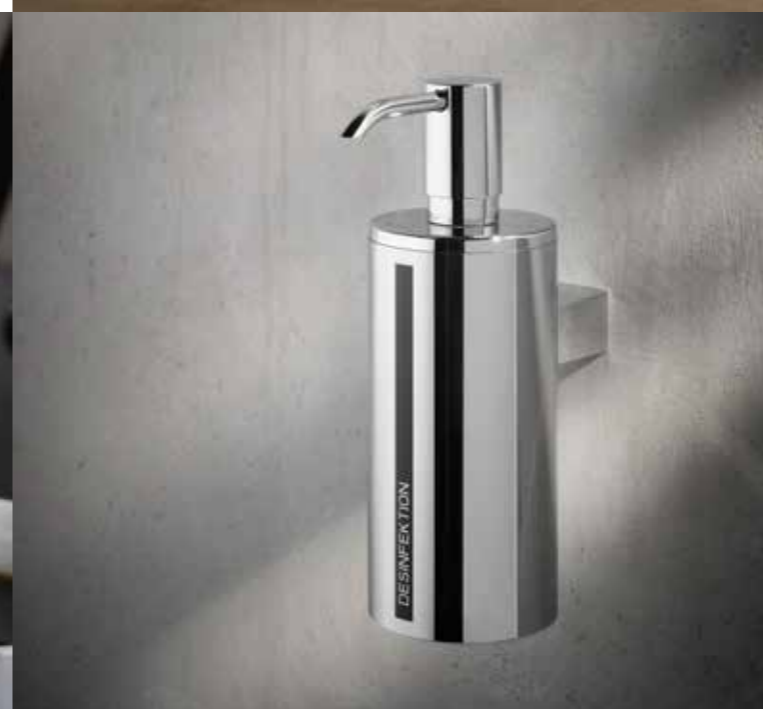

Il comando intuitivo avviene meccanicamente tramite una leva e può essere attivato anche con il braccio. Il design integra anche una vaschetta raccogli-gocce. Il dispenser di disinfettante sospeso a parete è disponibile cromato, argento anodizzato/nero o nero.

Pratico e maneggevole

SISTEMA A DOPPIA PARETE

Per un rabbocco senza problemi, il recipiente interno in plastica può essere estratto senza problemi. Con una capacità di 250 ml e una quantità erogata di 1 ml a volta, è adatto per i disinfettanti liquidi e gel in commercio.