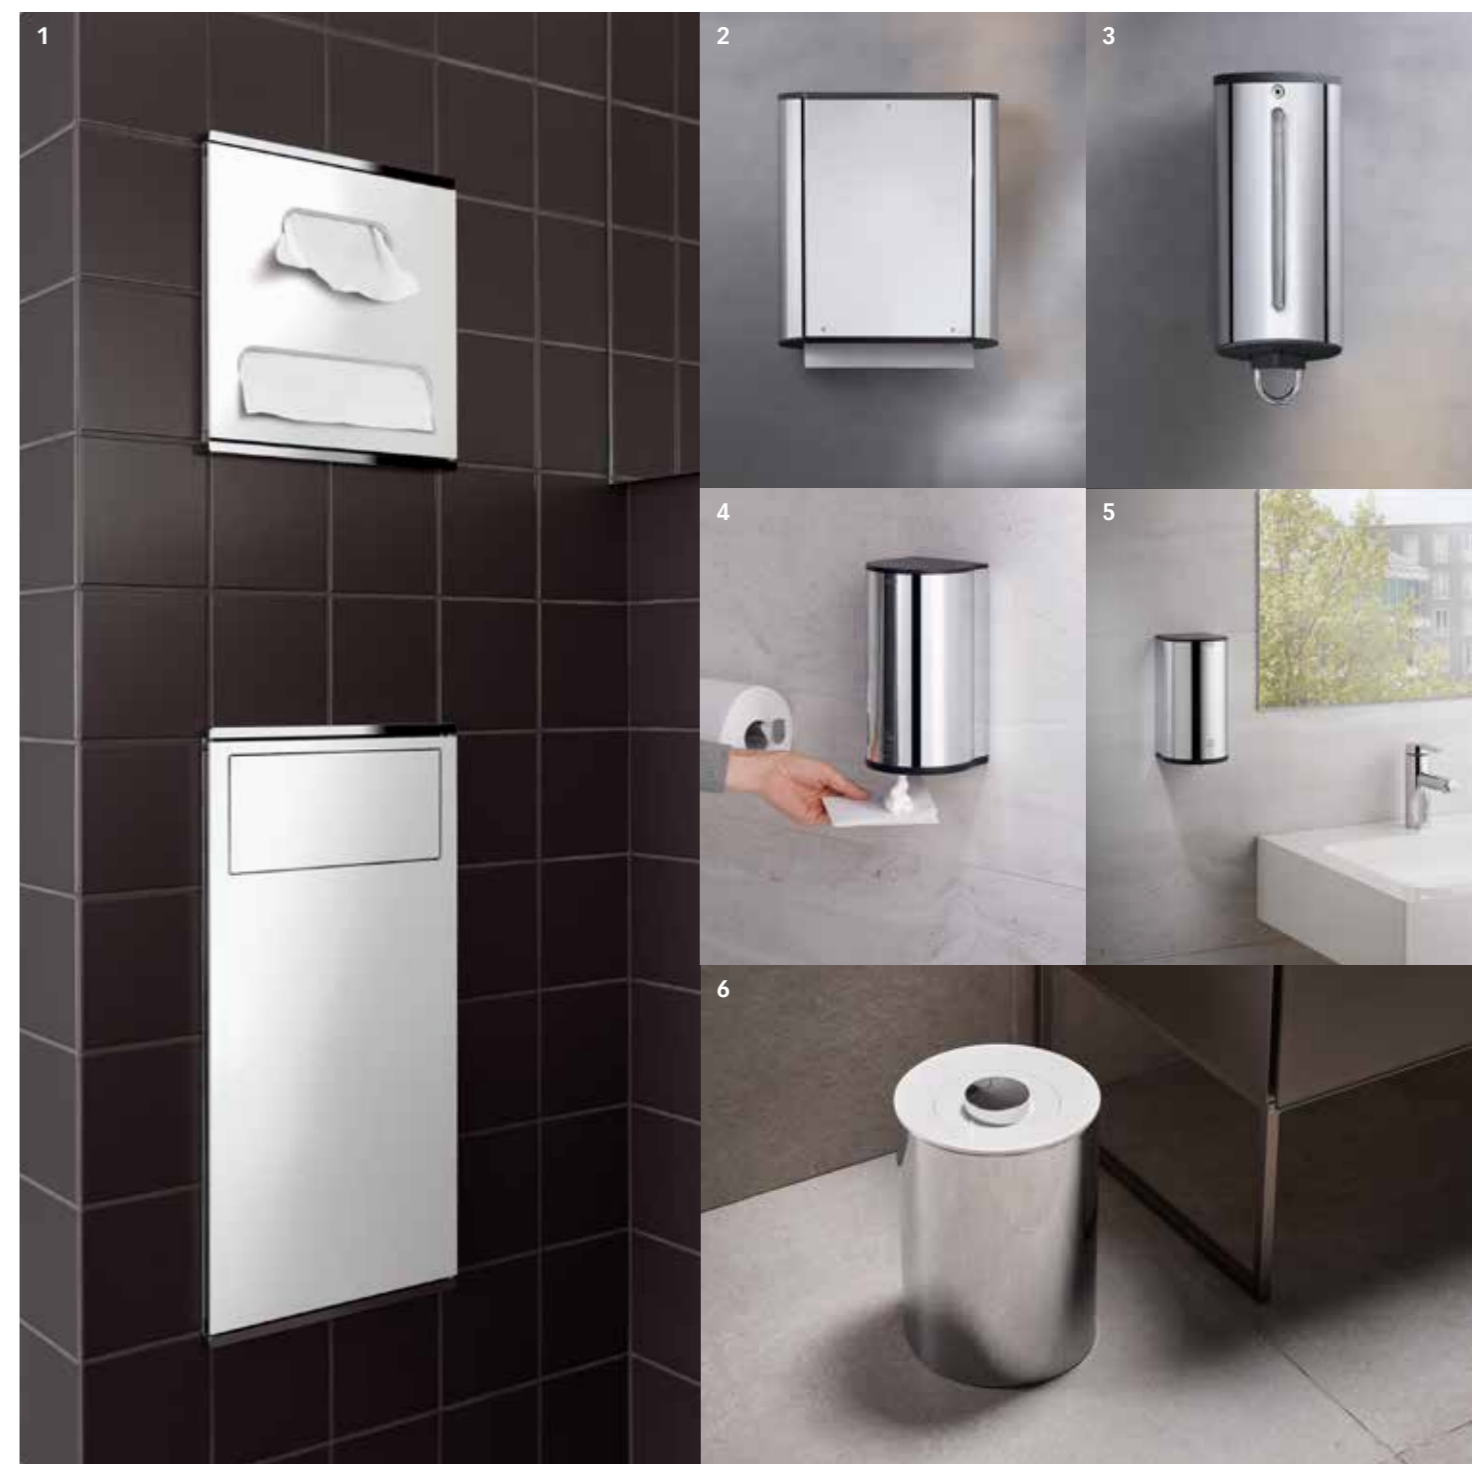

Nejlepší výběr

Ve veřejné oblasti a ve veřejných budovách se klade velký důraz na odolnou kvalitu ve spojení s nadčasovým designem. Proto se také projektanti a instalatéři často spoléhají na značku KEUCO.

Umyvadlová armatura ELEGANCE je nejen pěkná, ale i praktická: Díky senzoru teče voda na mytí rukou bezdotykově. Vysoce hygienické řešení je nutné všude tam, kde se potkává mnoho lidí.

Hygienický komfort a bezchybný vzhled spojuje rozsáhlý program s příslušenstvím pro veřejné a poloveřejné prostory. Sortiment KEUCO nabízí četné modely pro umyvadla nebo WC v podobě systémů určených pro zabudování do zdi nebo pro zavěšení na zeď.

1. 1 PLAN Integrované moduly umyvadel
2. 2 PLAN Zásobník na papírové ručníky
3. 3 PLAN Dávkovač tekutého mýdla
4. 4 PLAN Dávkovač hygienické pěny
5. 5 PLAN Dávkovač pěnového mýdla
6. 6 PLAN Nádoby na odpad