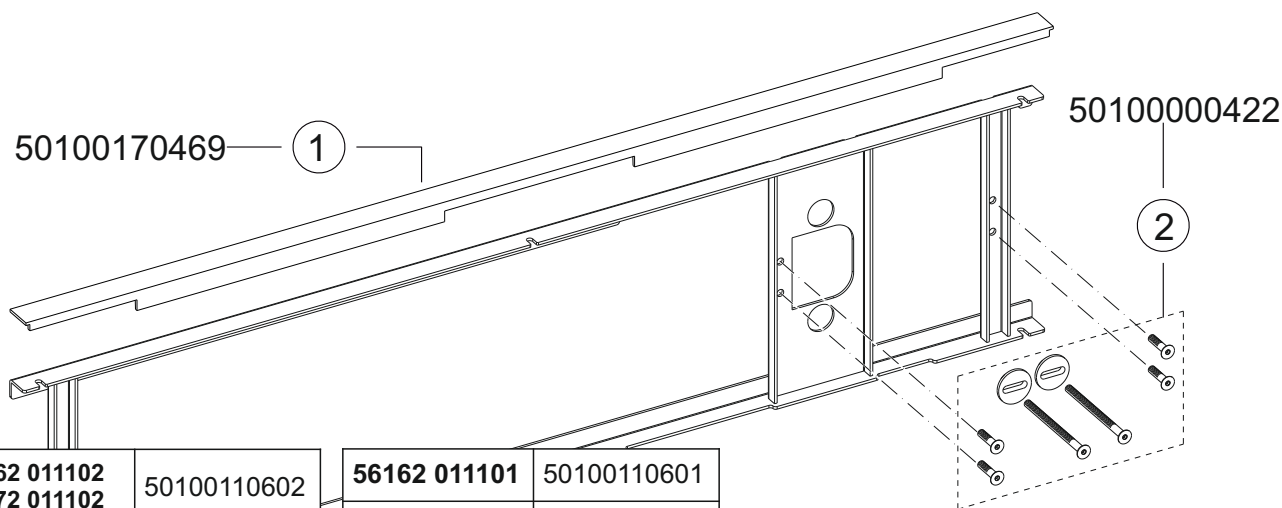

**ERSATZTEILE
SPARE PARTS
PIEZAS DE RECAMBIO
LISTE DE PIÈCES**

**ELENCO DELLE PARTI
ONDERDELEN
ЗАПЧАСТИ**

KEUCO

meTime_spa

56162 011101 / 56162 011102 ≥ 10/2014
56162 011401 / 56162 011402 ≥ 10/2014
56162 011801 / 56162 011802 ≥ 10/2014
56162 012701 / 56162 012702 ≥ 10/2014
56162 012801 / 56162 012802 ≥ 10/2014
56162 013001 / 56162 013002 ≥ 10/2014
56162 014301 / 56162 014302 ≥ 10/2014
56162 0000001 ≥ 10/2014

56172 011102
56172 011402
56172 011802
56172 012702
56172 012802
56172 013002
56172 014302
56172 000002

56162 011102 56172 011102	50100110602	56162 011101	50100110601
56162 011402 56172 011402	50100140602	56162 011401	50100140601
56162 011802 56172 011802	50100180602	56162 011801	50100180601
56162 013002 56172 013002	50100300602	56162 013001	50100300601
56162 014302 56172 014302	50100430602	56162 014301	50100430601
56162 012702 56172 012702	50100270602	56162 012701	50100270601
56162 012802 56172 012802	50100280602	56162 012801	50100280601
56162 000002 56172 000002	50100000602	56162 000001	50100000601