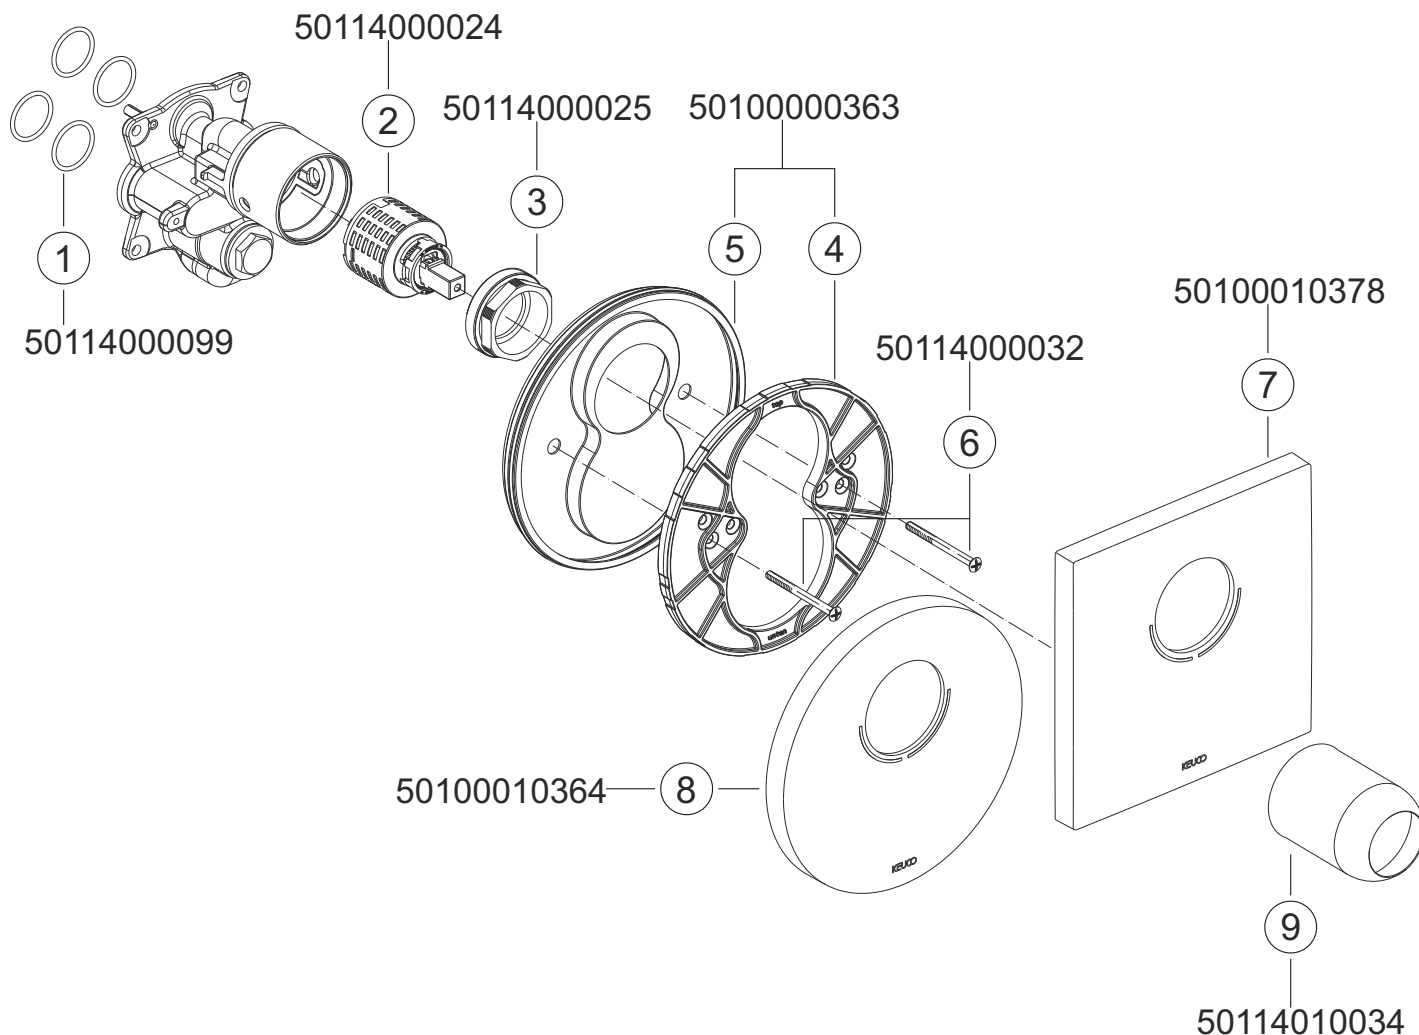

**ERSATZTEILE  
SPARE PARTS  
PIEZAS DE RECAMBIO  
LISTE DE PIÈCES**

**ELENCO DELLE PARTI  
ONDERDELEN  
ЗАПЧАСТИ**

**KEUCO**

EDITION 11	EDITION 400	ELEGANCE	COLLECTION MOLL
51171 010182	51571 010181	51671 010181	52771 010181
EDITION 300	EDITION 300	PLAN BLUE	PLAN
53071 010181	53071 010182	53971 010181	54971 010181

<p>50100010292</p> <p>10 11 12</p> <p><b>51171 010182</b></p>	<p>50100010482</p> <p>18 11 12</p> <p><b>51571 010181</b></p>	<p>50100010303</p> <p>13 11 12</p> <p><b>51671 010181</b></p>	<p>50100010346</p> <p>14 11 12</p> <p><b>52771 010181</b></p>
<p>50100010304</p> <p>15 11 12</p> <p><b>53071 010181</b></p>	<p>50100010304</p> <p>15 11 12</p> <p><b>53071 010182</b></p>	<p>50100010217</p> <p>16 11 12</p> <p><b>53971 010181</b></p>	<p>50100010305</p> <p>17 11 12</p> <p><b>54971 010181</b></p>