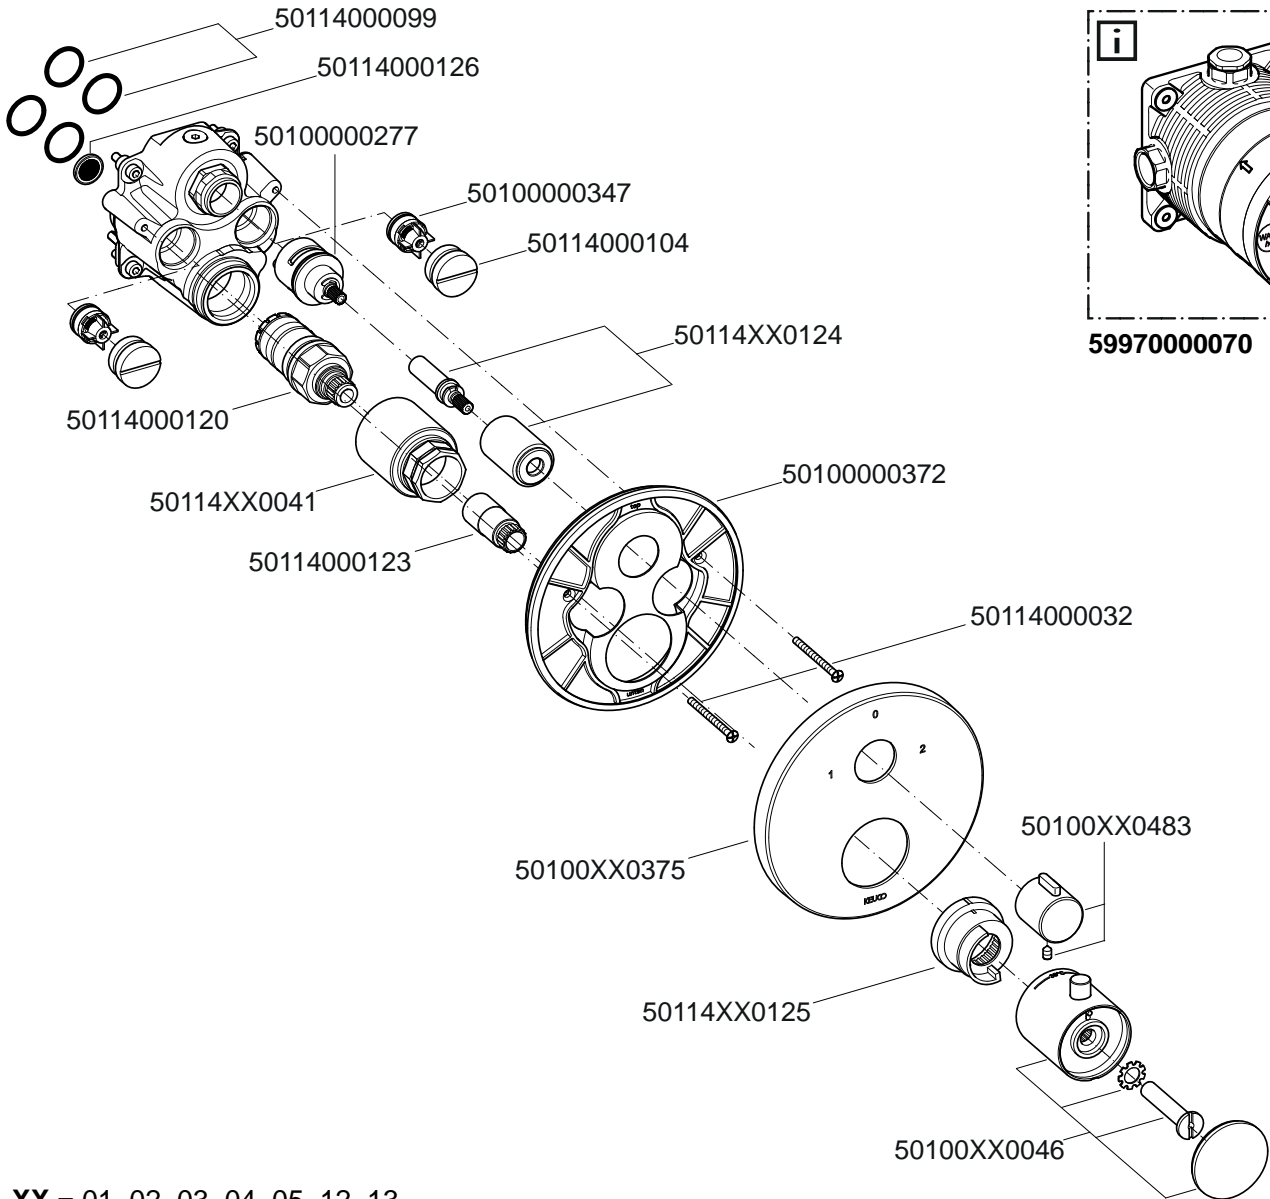

DE Ersatzteile

FR Liste de pièces

CS Sada náhradních

EN Spare parts

IT Elenco delle parti

PL Zestaw części

ES Piezas de recambio

NL Onderdelen

RU Запчасти

Edition 400

51574 XX0181 (> 08.2018)

59970000070

XX = 01, 02, 03, 04, 05, 12, 13

<p><b>+</b> 59970000071</p> 	<p><b>+</b> 59970XX0181 (15mm) 59970XX0281 (25mm)</p> 	<p><b>+</b> 59970XX0191 (15mm) 59970XX0291 (25mm)</p> 	<p><b>+</b> 59970000901</p> 
<p><b>+30</b></p> 	<p><b>+X</b></p> 	<p><b>+X</b></p> <p><b>+20</b></p> 