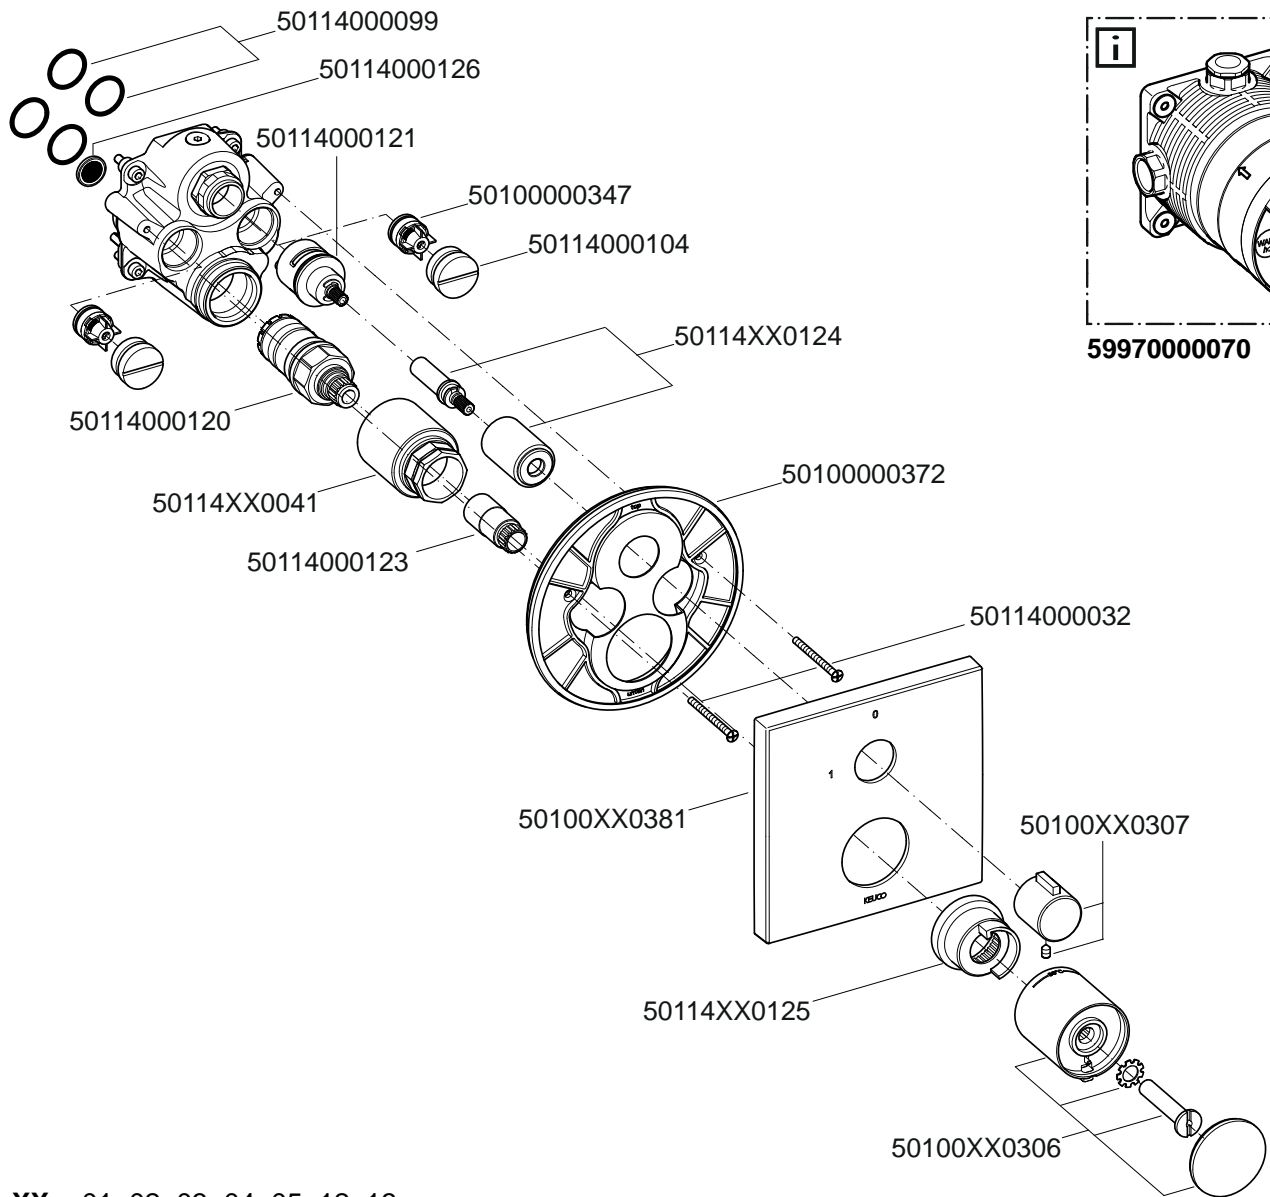

DE Ersatzteile

FR Liste de pièces

CS Sada náhradních

EN Spare parts

IT Elenco delle parti

PL Zestaw części

ES Piezas de recambio

NL Onderdelen

RU Запчасти

Edition 11

51173 XX0182 (> 07.2018)

XX = 01, 02, 03, 04, 05, 12, 13

<p>+ 59970000071</p> 	<p>+ 59970XX0182 (15mm) 59970XX0282 (25mm)</p> 	<p>+ 59970XX0192 (15mm) 59970XX0292 (25mm)</p> 	<p>+ 59970000901</p> 
 <p>+30</p>	 <p>+X</p>	 <p>+X</p> <p>+20</p>	