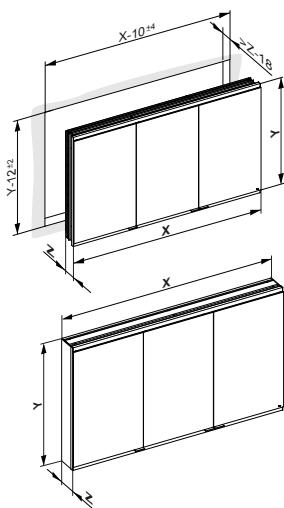

**Základní vybavení:**  
výškově nastavitelné skleněné poličky:  
6 x u skříňky vysoké 700 mm / 8 x u skříňky vysoké 900 mm

**Volitelné vybavení:**  
Instalace: pro zabudování do zdi / pro montáž na zeď  
Šířka X: 900 - 1500 mm  
Výška Y: 700 / 900 mm  
Hloubka Z: 120 / 160 mm  
Elektrické zásuvky: bez / 2 elektrické zásuvky / 1 elektrická zásuvka  
+ 1 dvojitá USB nabíjecí stanice