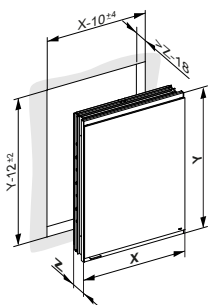

### Volitelné vybavení:

Instalace: pro zabudování do zdi- / pro montáž na zeď

Šířka X: 500 / 600 mm

Výška Y: 700 / 900 mm

Hloubka Z: 120 / 160 mm

Elektrické zásuvky: bez / 1 elektrická zásuvka

Dbejte prosím na pokyny k objednávce na straně 08.3!

Základní výrobky	Instalace	Šířka v mm	Výška v mm	Hloubka v mm	Elektrické zásuvky
80000 ... Zrcadlová skříňka, 1dveřová, panty vlevo, bez osvětlení					
80010 ... Zrcadlová skříňka, 1dveřová, panty vpravo, bez osvětlení					
	... 0 pro zabudování do zdi				
	... 1 pro montáž na zeď				
		... 05 500			
		... 06 600			
			... 0 700		
			... 1 900		
				... 001 120	
				... 101 160	
					... 000 bez
					... 100 1 x
Obj. číslo					