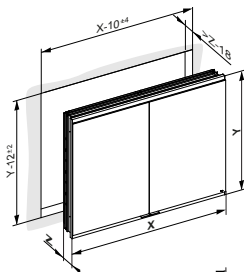

Zrcadlové skříňky s osvětlením

Zrcadlová skříňka Royal Modular 2.0

2 otočná dvířka z dvojitého křišťálového zrcadla, hliníkový korpus stříbrně mořeno eloxováno, zadní stěna ze skla, ze zadu bíle lakovanéh

Osvětlení:

postupně nastavitelná barva světla od 2700 kelvinů (teplá bílá) do 6500 kelvinů (denní světlo), horní a spodní osvětlení lze samostatně stmívat a zapínat/vypínat LED 25-43 wattů (životnost > 30.000 hod.), žárovku nelze vyměnit
EEK: A++, A+, A, 25-43 kWh/1000h

Obsluha:

lačítko s kapacitní dotykovou senzorkou

Základní vybavení:

výškově nastavitelné skleněné policičky: 3 x u skříňky vysoké 700 mm / 4 x u skříňky vysoké 900 mm

Volitelné vybavení:

Osvětlení: s osvětlením / s osvětlením s ovládáním DALI

Instalace: pro zabudování do zdi / pro montáž na zeď

Šířka X: 600 - 1200 mm

Výška Y: 700 / 900 mm

Hloubka Z: 120 / 160 mm

Elektrické zásuvky: bez / 2 elektrické zásuvky / 1 elektrická zásuvka + 1 dvojitá USB nabíjecí stanice

Dbejte prosím na pokyny k objednávce na straně 08.3!

Základní výrobky	Instalace	Šířka v mm	Výška v mm	Hloubka v mm	Elektrické zásuvky
80021 ... Zrcadlová skříňka, 2dveřová, s osvětlením					
80022 ... Zrcadlová skříňka, 2dveřová, s osvětlením, s ovládáním DALI					
	... 0 pro zabudování do zdi				
	... 1 pro montáž na zeď				
		... 06 600			
		... 07 700			
		... 08 800			
		... 09 900			
		... 10 1000			
		... 11 1100			
		... 12 1200			
			... 0 700		
			... 1 900		
				... 001 120	
				... 101 160	
					... 000 bez
					... 200 2 x
					... 300 1 x + 1 x dvojitá USB nabíjecí stanice
Obj. číslo:					

Objednávka

Obj. číslo:

Celková cena:

€