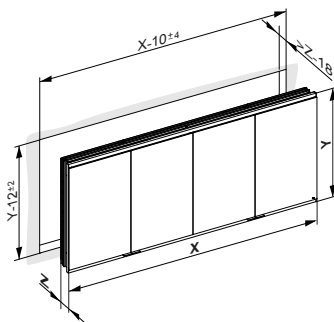

Zrcadlové skříňky s osvětlením

Zrcadlová skříňka Royal Modular 2.0

4 otočná dvířka z dvojitého křišťálového zrcadla, hliníkový korpus stříbrně mořeno eloxováno, zadní stěna ze skla, ze zadu bíle lakovanéh

Osvětlení:

postupně nastavitelná barva světla od 2700 kelvinů (teplá bílá) do 6500 kelvinů (denní světlo), horní a spodní osvětlení lze samostatně stmívat a zapínat/vypínat
LED 58 wattů (životnost > 30.000 hod.), žárovku nelze vyměnit
EEK: A++, A+, A, 58 kWh/1000h

Obsluha:

tlačítko s kapacitní dotykovou senzorikou

Základní vybavení:

výškově nastavitelné skleněné poličky: 6 x u skříňky vysoké 700 mm / 8 x u skříňky vysoké 900 mm

Volitelné vybavení:

Osvětlení: s osvětlením / s osvětlením s ovládáním DALI
Instalace: pro zabudování do zdi / pro montáž na zeď
Šířka X: 1600 mm
Výška Y: 700 / 900 mm
Hloubka Z: 120 / 160 mm
Elektrické zásuvky: bez / 4 elektrické zásuvky / 2 elektrické zásuvky + 2 dvojité USB nabíjecí stanicen

Dbejte prosím na pokyny k objednávce na straně 08.3!

Základní výrobky	Instalace	Šířka v mm	Výška v mm	Hloubka v mm	Elektrické zásuvky
80041 ... Zrcadlová skříňka, 4-dveřová, s osvětlením					
80042 ... Zrcadlová skříňka, 4-dveřová, s osvětlením, s ovládáním DALI					
	... 0 pro zabudování do zdi				
	... 1 pro montáž na zeď				
		... 16 1600			
			... 0 700		
			... 1 900		
				... 001 120	
				... 101 160	
					... 000 bez
					... 400 4 x
					... 500 2 x + 2 x dvojité USB nabíjecí stanicen
Obj. číslo:					

Objednávka
Obj. číslo:

Celková cena: €