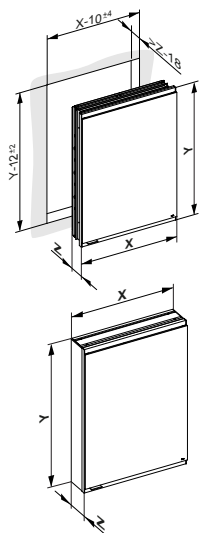

Zrcadlové skříňky s osvětlením

Zrcadlová skříňka Royal Modular 2.0

1 otočná dvířka z dvojitého křišťálového zrcadla, hliníkový korpus stříbrně mořeno eloxováno, zadní stěna ze skla, ze zadu bíle lakovanéh

Osvětlení:

postupně nastavitelná barva světla od 2700 kelvinů (teplá bílá) do 6500 kelvinů (denní světlo), horní a spodní osvětlení lze samostatně stmívat a zapínat/vypínat
LED 18-22 wattů (životnost > 30.000 hod.) žárovku nelze vyměnit
EEK: A++, A+, A, 18-22 kWh/1000h

Obsluha:

tlačítko s kapacitní dotykovou senzorikou

Základní vybavení:

výškově nastavitelné skleněné policičky: 3 x u skříňky vysoké 700 mm / 4 x u skříňky vysoké 900 mm

Volitelné vybavení:

Osvětlení: s osvětlením / s osvětlením s ovládáním DALI
Instalace: pro zabudování do zdi / pro montáž na zeď
Šířka X: 500 / 600 mm
Výška Y: 700 / 900 mm
Hloubka Z: 120 / 160 mm
Elektrické zásuvky: bez / 1 elektrická zásuvka

Dbejte prosím na pokyny k objednávce na straně 08.3!

Základní výrobky	Instalace	Šířka v mm	Výška v mm	Hloubka v mm	Elektrické zásuvky
80001 ... Zrcadlová skříňka, 1dveřová, panty vlevo, s osvětlením					
80011 ... Zrcadlová skříňka, 1dveřová, panty vpravo, s osvětlením					
80002 ... Zrcadlová skříňka, 1dveřová, panty vlevo, s osvětlením, s ovládáním DALI					
80012 ... Zrcadlová skříňka, 1dveřová, panty vpravo, s osvětlením, s ovládáním DALI					
	... 0 pro zabudování do zdi				
	... 1 pro montáž na zeď				
		... 05 500			
		... 06 600			
			... 0 700		
			... 1 900		
				... 001 120	
				... 101 160	
					... 000 bez
					... 100 1 x
Obj. číslo:					

Objednávka
Obj. číslo:

Celková cena:

€