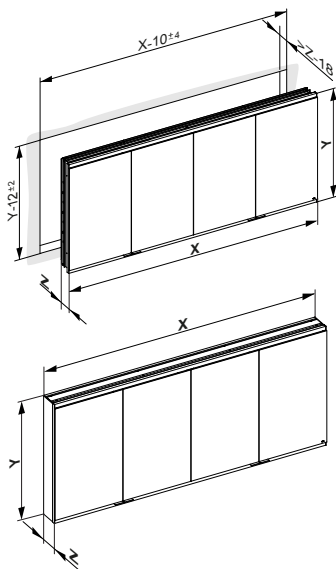

Dbejte prosím na pokyny k objednávce na straně 08.3!

Základní výrobky	Instalace	Šířka v mm	Výška v mm	Hloubka v mm	Elektrické zásuvky
80040 ... Zrcadlová skříňka, 4-dveřová, bez osvětlení	... 0 pro zabudování do zdi				
	... 1 pro montáž na zeď				
		... 16 1600			
			... 0 700		
			... 1 900		
				... 001 120	
				... 101 160	
					... 000 bez
					... 400 4 x
					... 500 2 x + 2 x dvojitá USB nabíjecí stanice
Obj. číslo:					

Objednávka
Obj. číslo: Celková cena: €