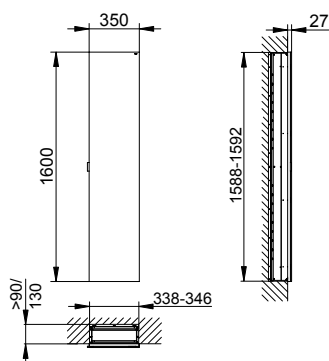

Modulové skříňky

Modulová skříňka Royal Modular 2.

1 otočná dvířka z dvojitého křišťálového zrcadla, hliníkový korpus stříbrně mořeno eloxováno, zadní stěna ze skla, zezadu bíle lakovanéh

Osvětlení:

bez osvětlení

Základní vybavení:

6 výškově nastavitelných skleněných poliček, 1 střední polička z hliníku

- Šířka 350 mm
- Výška 1600 mm
- bez elektrické zásuvky

Volitelné vybavení:

Instalace: pro zabudování do zdi- / pro montáž na zeď

Hloubka Z: 120 / 160 mm

Dbejte prosím na pokyny k objednávce na straně 08.3!

Základní výrobky	Instalace	Šířka v mm	Výška v mm	Hloubka v mm	Elektrické zásuvky
80000 ... Modulová skříňka, 1dveřová, panty vlevo, bez osvětlení					
80010 ... Modulová skříňka, 1dveřová, panty vpravo, bez osvětlení					
	... 0 pro zabudování do zdi				
	... 1 pro montáž na zeď				
		... 03 350			
			... 2 1600		
				... 001 120	
				... 101 160	
					... 000 bez
Obj. číslo:					

Objednávka

Obj. číslo:

Celková cena:

€