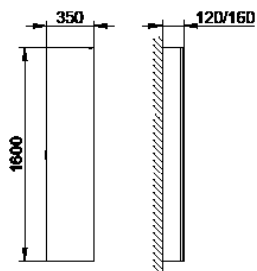

Modulové skříňky

Modulová skříňka Royal Modular 2.

1 otočná dvířka z dvojitého křišťálového zrcadla, hliníkový korpus stříbrně mořeno eloxováno, zadní stěna ze skla, zezadu bíle lakovanéh

Osvětlení:

bez osvětlení

Základní vybavení:

6 výškově nastavitelných skleněných poliček, 1 střední polička z hliníku

- Šířka 350 mm
- Výška 1600 mm
- bez elektrické zásuvky

Volitelné vybavení:

Instalace: pro zabudování do zdi- / pro montáž na zeď

Hloubka Z: 120 / 160 mm

Dbejte prosím na pokyny k objednávce na straně 08.3!

Základní výrobky	Instalace	Šířka v mm	Výška v mm	Hloubka v mm	Elektrické zásuvky
80000 ... Modulová skříňka, 1dveřová, panty vlevo, bez osvětlení					
80010 ... Modulová skříňka, 1dveřová, panty vpravo, bez osvětlení					
	... 0 pro zabudování do zdi				
	... 1 pro montáž na zeď				
		... 03 350			
			... 2 1600		
				... 001 120	
				... 101 160	
					... 000 bez
Obj. číslo:					

Objednávka

Obj. číslo:

Celková cena:

€