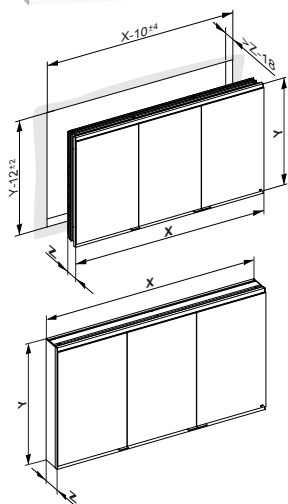

Zrcadlové skříňky s osvětlením

Zrcadlová skříňka Royal Modular 2.0

3 otočná dvířka z dvojitého křišťálového zrcadla, hliníkový korpus stříbrně mořeno eloxováno, zadní stěna ze skla, ze zadu bíle lakovanéh

Osvětlení:

postupně nastavitelná barva světla od 2700 kelvinů (teplá bílá) do 6500 kelvinů (denní světlo), horní a spodní osvětlení lze samostatně stmívat a zapínat/vypínat LED 32-54 wattů (životnost > 30.000 hod.), žárovku nelze vyměnit EEK: A++, A+, A, 32-54 kWh/1000h

Obsluha:

tlačítko s kapacitní dotykovou senzorikou

Základní vybavení:

výškově nastavitelné skleněné policičky: 6 x u skříňky vysoké 700 mm / 8 x u skříňky vysoké 900 mm

Volitelné vybavení:

Osvětlení: s osvětlením / s osvětlením s ovládáním DALI

Instalace: pro zabudování do zdi / pro montáž na zeď

Šířka X: 900 - 1500 mm

Výška Y: 700 / 900 mm

Hloubka Z: 120 / 160 mm

Elektrické zásuvky: bez / 2 elektrické zásuvky / 1 elektrická zásuvka + 1 dvojitá USB nabíjecí stanice

Dbejte prosím na pokyny k objednávce na straně 08.3!

Základní výrobky	Instalace	Šířka v mm	Výška v mm	Hloubka v mm	Elektrické zásuvky
80031 ... Zrcadlová skříňka, 3-dveřová, s osvětlením					
80032 ... Zrcadlová skříňka, 3-dveřová, s osvětlením, s ovládáním DALI					
	... 0 pro zabudování do zdi				
	... 1 pro montáž na zeď				
		... 09 900			
		... 10 1000			
		... 11 1100			
		... 12 1200			
		... 13 1300			
		... 14 1400			
		... 15 1500			
			... 0 700		
			... 1 900		
				... 001 120	
				... 101 160	
					... 000 bez
					... 200 2 x
					... 300 1 x + 1 x dvojitá USB nabíjecí stanice
Obj. číslo:					

Objednávka

Obj. číslo:

Celková cena:

€