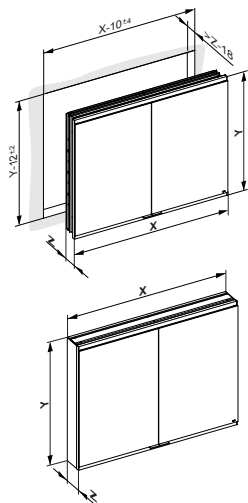

Zrcadlové skříňky bez osvětlení

Zrcadlová skříňka Royal Modular 2.0

2 otočná dvířka z dvojitého křišťálového zrcadla, hliníkový korpus stříbrně mořeno eloxováno, zadní stěna ze skla, zezadu bíle lakovanéh

Osvětlení:
bez osvětlení

Základní vybavení:
výškově nastavitelné skleněné policičky: 3 x u skříňky vysoké 700 mm / 4 x u skříňky vysoké 900 mm

Volitelné vybavení:

Instalace: pro zabudování do zdi- / pro montáž na zeď
Šířka X: 600 – 1200 mm
Výška Y: 700 / 900 mm
Hloubka Z: 120 / 160 mm
Elektrické zásuvky: bez / 2 elektrické zásuvkyn / 1 elektrická zásuvka + 1 dvojitá USB nabíjecí stanice

Dbejte prosím na pokyny k objednávce na straně 08.3!

Základní výrobky	Instalace	Šířka v mm	Výška v mm	Hloubka v mm	Elektrické zásuvky
80020 ... Zrcadlová skříňka, 2dveřová, bez osvětlení	... 0 pro zabudování do zdi				
	... 1 pro montáž na zeď				
		... 06 600			
		... 07 700			
		... 08 800			
		... 09 900			
		... 10 1000			
		... 11 1100			
		... 12 1200			
			... 0 700		
			... 1 900		
				... 001 120	
			... 101 160		
				... 000 bez	
				... 200 2 x	
				... 300 1 x + 1 x dvojitá USB nabíjecí stanice	
Obj. číslo:					

Objednávka
Obj. číslo:

Celková cena: €