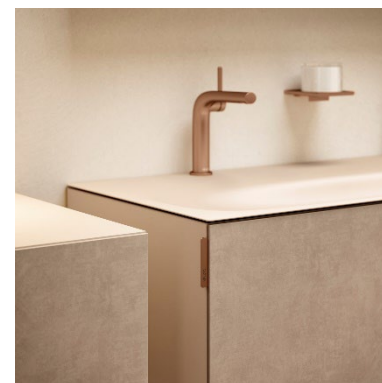

KEUCO_EDITION_11_ART_Sand_8.jpg