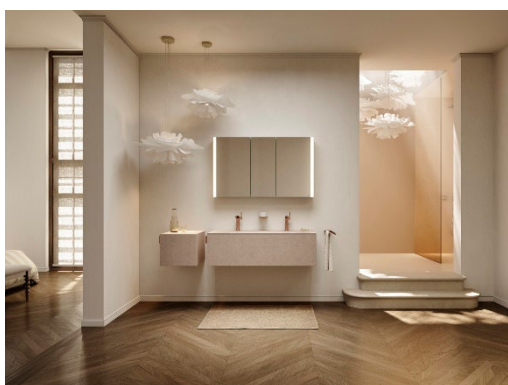

ПРЕСС-РЕЛИЗ

PRESS PICTURES:

Sand / Sahara

KEUCO_EDITION_11_ART_Sand_1.jpg