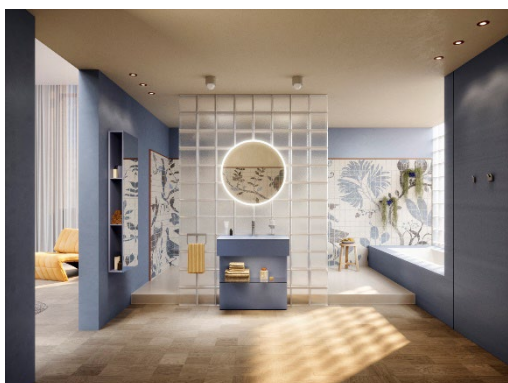

ПРЕСС-РЕЛИЗ

Blue Satin

KEUCO_EDITION_11_ART_Blue_Satin_1.jpg