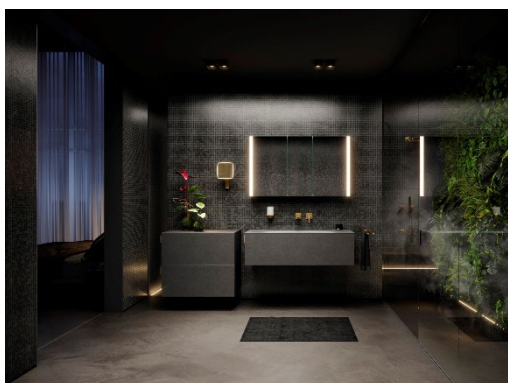

ПРЕСС-РЕЛИЗ

Smoke / Basalt

KEUCO_EDITION_11_ART_Smoke_1.jpg