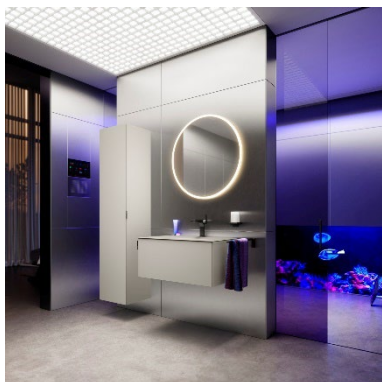

KEUCO_EDITION_11_ART_Manhattan_3.jpg