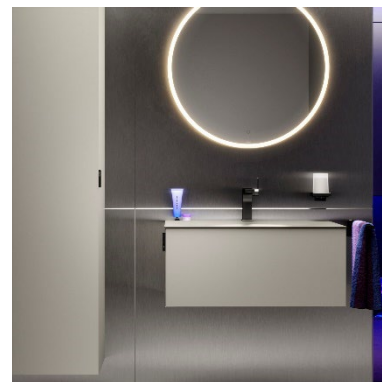

KEUCO_EDITION_11_ART_Manhattan_5.jpg