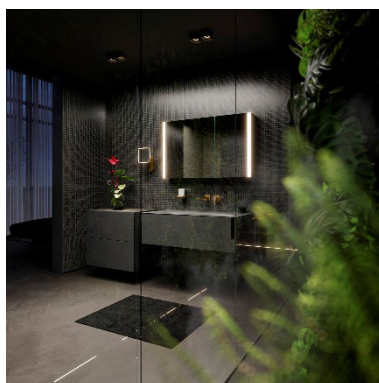

KEUCO_EDITION_11_ART_Smoke_2.jpg