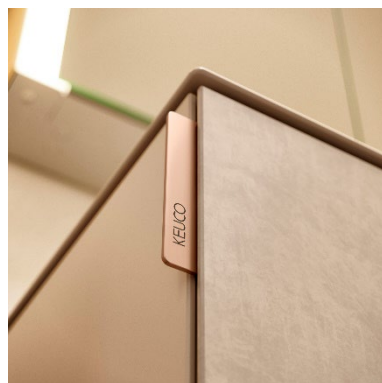

KEUCO_EDITION_11_ART_Sand_7.jpg