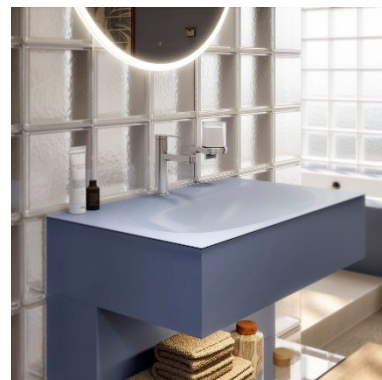

KEUCO_EDITION_11_ART_Blue_Satin_5.jpg