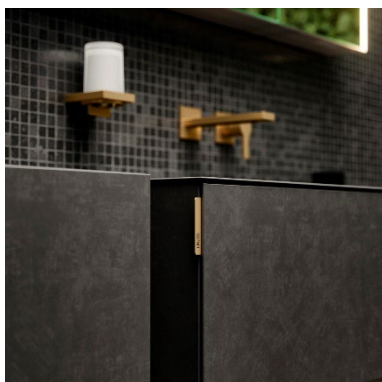

Это позволяет создавать уникальные решения для ванной комнаты с одинарными или двойными умывальниками. Достаточное место для хранения обеспечивается шириной 800 мм и 1200 мм, на выбор с одним или двумя выдвижными ящиками. Филигранные кромки эмалированного умывальника толщиной всего 4 мм визуально сливаются с тумбой под умывальник, создавая монолитный вид, в котором мебель и умывальник выглядят как единое целое.

KEUCO_EDITION_11_ART_Smoke_6.jpg

KEUCO_EDITION_11_ART_Smoke_7.jpg

KEUCO_EDITION_11_ART_Smoke_8.jpg

ПРЕСС-РЕЛИЗ

О компании KEUCO

Компания KEUCO GmbH & Co. KG является международным поставщиком комплексных решений для высококачественного оформления ванной комнаты. KEUCO предлагает широкий ассортимент смесителей, аксессуаров, зеркальных шкафов, светильников и зеркал, тумб для умывальников и мебели для ванной комнаты, изготовленных в соответствии со всеми применимыми в Германии требованиями к качеству. Дизайн и функциональность играют решающую роль для специалистов KEUCO. Идеально спроектированные изделия сочетают в себе эстетичные формы и практичную функциональность. Требование, которое последовательно принимается во внимание на протяжении всего процесса создания продуктов: начиная идеей и заканчивая реализацией. Сотрудничество с дизайнерами – это своеобразная традиция компании KEUCO. Компания является семейным делом с момента ее основания в 1953 году; ее штаб-квартира находится в г. Хемер, Северный Рейн-Вестфалия.