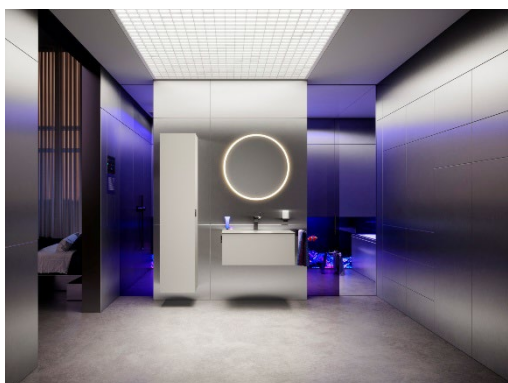

ПРЕСС-РЕЛИЗ

Manhattan

KEUCO_EDITION_11_ART_Manhattan_1.jpg