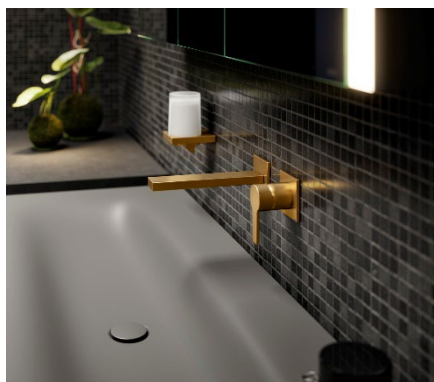

KEUCO_EDITION_11_ART_Smoke_8.jpg