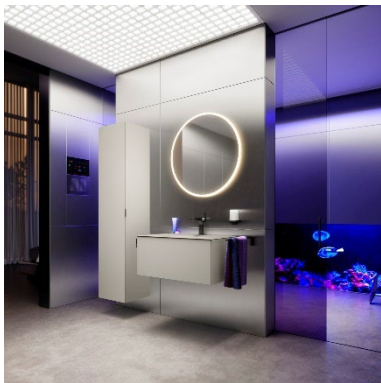

KEUCO_EDITION_11_ART_Manhattan_3.jpg