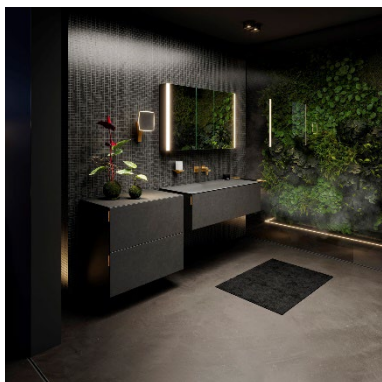

KEUCO_EDITION_11_ART_Smoke_3.jpg