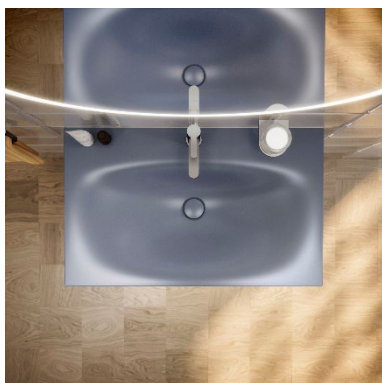

KEUCO_EDITION_11_ART_Blue_Satin_6.jpg