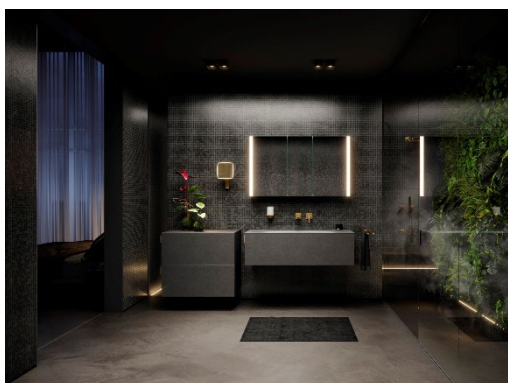

COMMUNIQUÉ DE PRESSE

Smoke / Basalt

KEUCO_EDITION_11_ART_Smoke_1.jpg