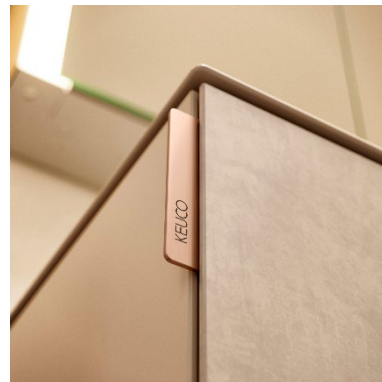

KEUCO_EDITION_11_ART_Sand_7.jpg