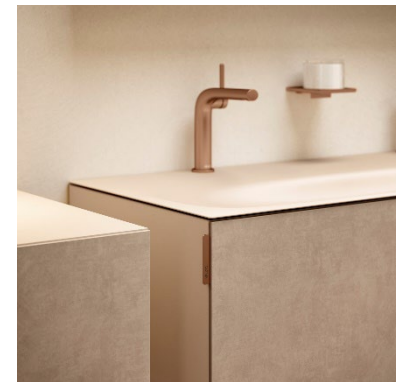

KEUCO_EDITION_11_ART_Sand_8.jpg