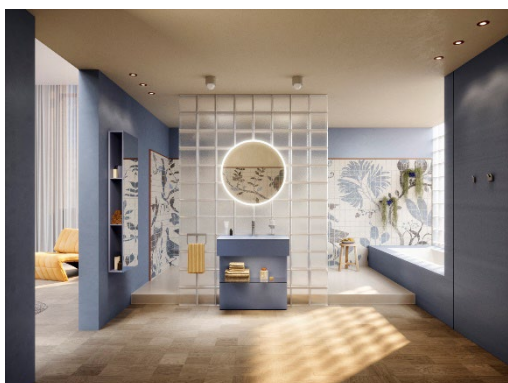

COMMUNIQUÉ DE PRESSE

Blue Satin

KEUCO_EDITION_11_ART_Blue_Satin_1.jpg