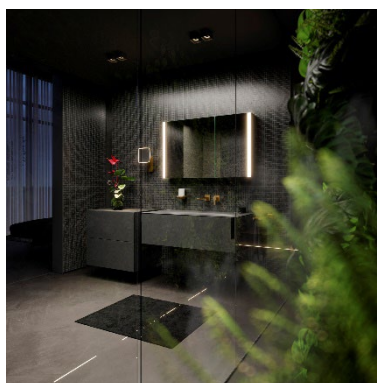

KEUCO_EDITION_11_ART_Smoke_2.jpg