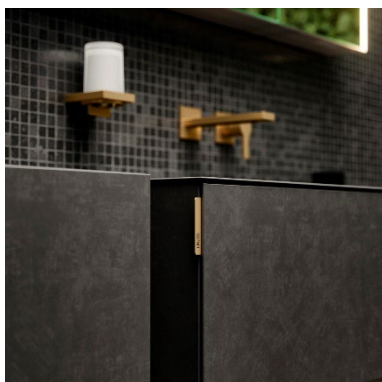

Avec des solutions de vasque simple ou double percement, il est ainsi possible de créer des univers de salles de bains au caractère unique. Des largeurs de 800 mm et 1200 mm, au choix avec un ou deux tiroirs, garantissent un espace de rangement suffisant. Les contours filigranes de la vasque émaillée d'une épaisseur extrêmement fine de 4 mm se fondent visuellement avec le meuble sous vasque, créant une apparence monolithique qui donne l'impression que le meuble et la vasque sont d'un seul bloc.

### **Vaste gamme de produits design phares**

La gamme classique est complétée par le meuble sous vasque avec tablette verre en cristal. Ce meuble de salle de bains au design affirmé est une réinterprétation novatrice du meuble sous vasque qui attire tous les regards dans la salle de bains aux éléments coordonnés. Fixé au mur et pourtant donnant l'effet d'être posé, il rehausse la salle de bains par son élégance épurée.

### Smoke / Basalt

KEUCO\_EDITION\_11\_ART\_Smoke\_1.jpg

KEUCO\_EDITION\_11\_ART\_Smoke\_2.jpg

KEUCO\_EDITION\_11\_ART\_Smoke\_3.jpg

KEUCO\_EDITION\_11\_ART\_Smoke\_4.jpg

KEUCO\_EDITION\_11\_ART\_Smoke\_5.jpg