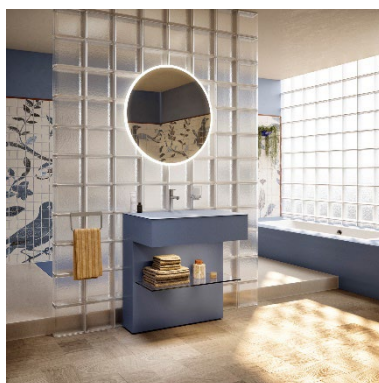

KEUCO_EDITION_11_ART_Blue_Satin_2.jpg