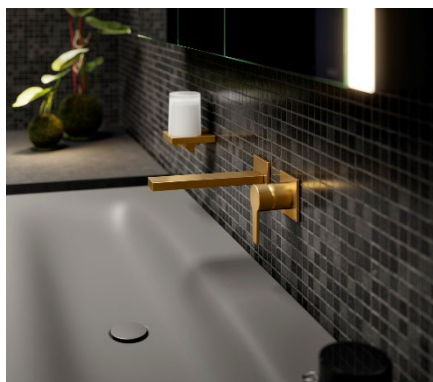

KEUCO_EDITION_11_ART_Smoke_8.jpg