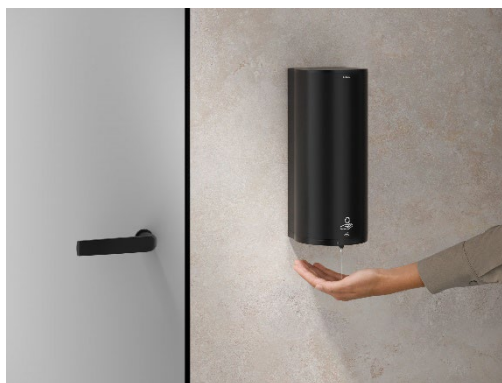

KEUCO_PLAN_sensor_dispenser_black_matt_disinfectant.jpg