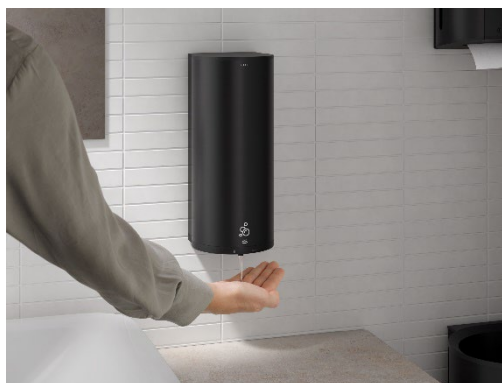

KEUCO_PLAN_sensor_dispenser_black_matt_liquid_soap.jpg