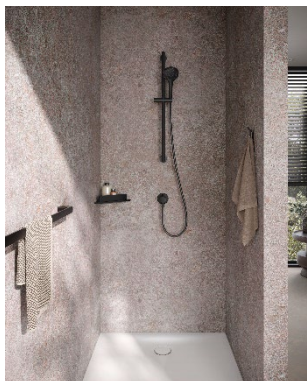

COMMUNIQUÉ DE PRESSE

KEUCO_AVENO_1_9.jpg