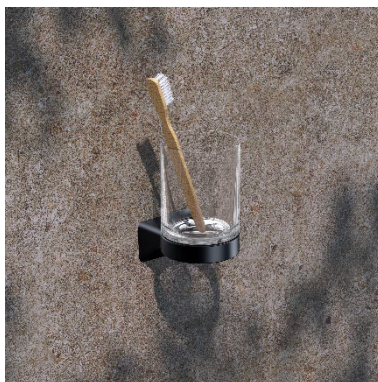

KEUCO_AVENO_1_4.jpg