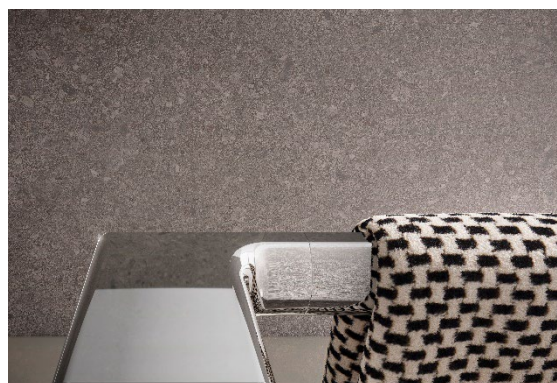

KEUCO_AVENO_2.jpg