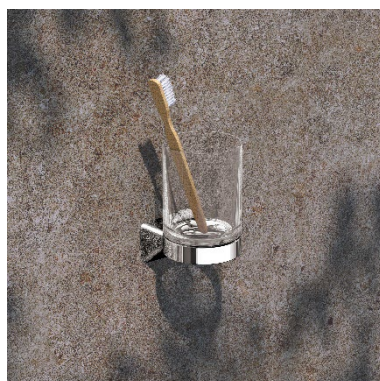

COMMUNIQUÉ DE PRESSE

KEUCO Équipement de salle de bains AVENO à coller

Des accessoires stables qui marquent des points grâce à leur montage facile

Une série d'accessoires design et robustes à coller : c'est ce que propose KEUCO avec AVENO. Les accessoires avec une qualité de surface supérieure peuvent être aussi bien vissés que collés. L'application de la colle puissante est simple, rapide et facile à monter. Les produits sont toujours accrochés au mur de manière stable. Le type de fixation reste invisible. Les accessoires à coller AVENO de KEUCO sont l'équipement de salle de bain idéal partout où l'on ne souhaite pas percer des murs.

Le support de papier toilette solide est équipé d'un frein de rouleau, ce qui empêche le papier de se dérouler de manière incontrôlée. L'ensemble brosse de toilette est également fixé au mur, de sorte que le sol reste toujours libre. Le récipient à brosses en verre de haute qualité possède un insert amovible et peut être nettoyé confortablement. Un porte-rouleau horizontal de rechange complète ce trio chic pour une utilisation aux toilettes.

Le kit de collage KEUCO des accessoires AVENO convainc par son application très simple : Le contenu du stick de colle est entièrement pressé sur le Mixpad et mélangé avec la spatule jusqu'à obtenir un mélange et une couleur uniformes. Il faut ensuite appliquer la colle directement sur le raccord mural de l'accessoire à l'aide de la spatule et appuyer à l'endroit souhaité sur le mur. Le contenu d'un stick de colle suffit pour poser deux fixations murales. Pour finir, appliquer le produit, le fixer avec la vis sans tête et c'est terminé !

KEUCO_AVENO_1_14.jpg

KEUCO_AVENO_1_15.jpg

KEUCO_AVENO_2.jpg

COMMUNIQUÉ DE PRESSE

KEUCO_AVENO_2_1.jpg

KEUCO_AVENO_2_2.jpg

KEUCO_AVENO_2_3.jpg

KEUCO_AVENO_2_4.jpg