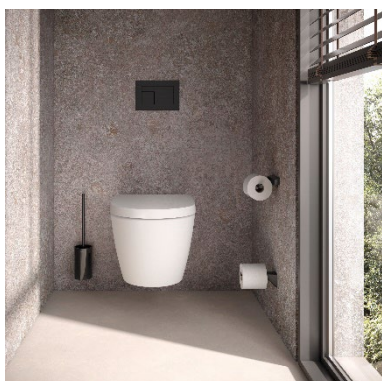

KEUCO_AVENO_1_12.jpg