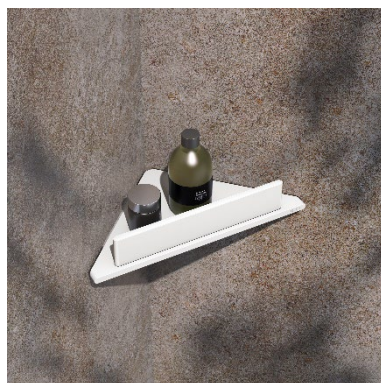

KEUCO_AVENO_2_10.jpg