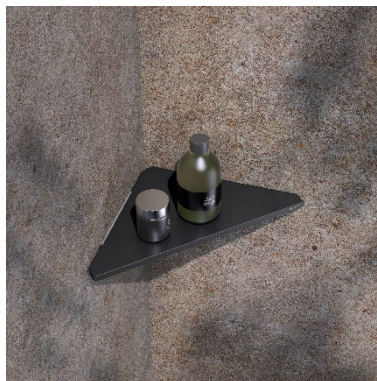

KEUCO_AVENO_1_11.jpg